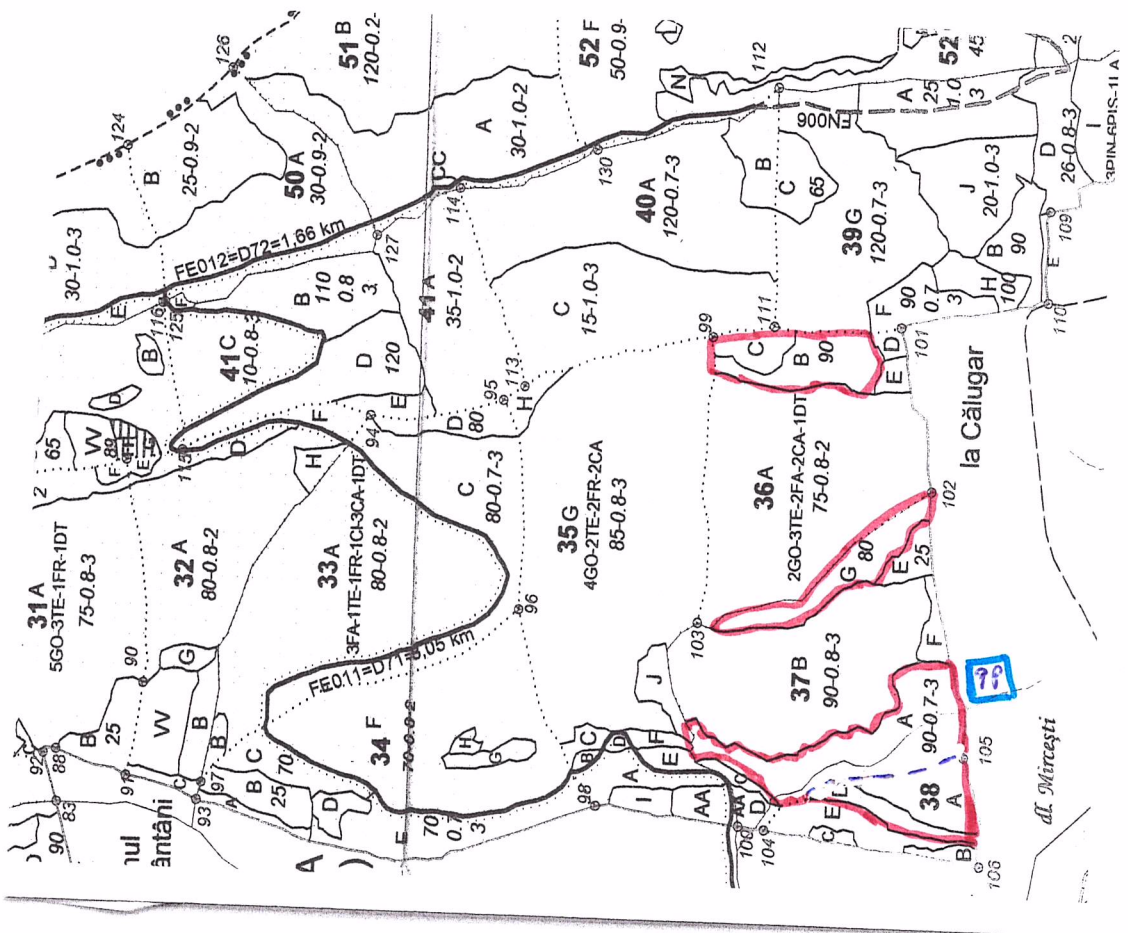

SCHITA PARCHETULUI SI A PLATFORMEI PRIMARE APV 2300006802150/560
 COLONIASA

**OCOLUL SILVIC
 ZELETIN**
 REGISTRATURĂ NR. 12328
 ZIUA 20. LUNA 10. ANUL 2023.

COORDONATE PARCHET	
Lat: 46.403022	Long: 27.403121
COORDONATE PLATFORMA PRIMARA	
Lat: 46.402309	Long: 27.405865

- LEGENDA:
- limita parchet
 - P.P. - platforma primara
 - SAT - 7/11 Coloniasa

Intocmit:
 teh. BSCIU Cătălina
 CJ