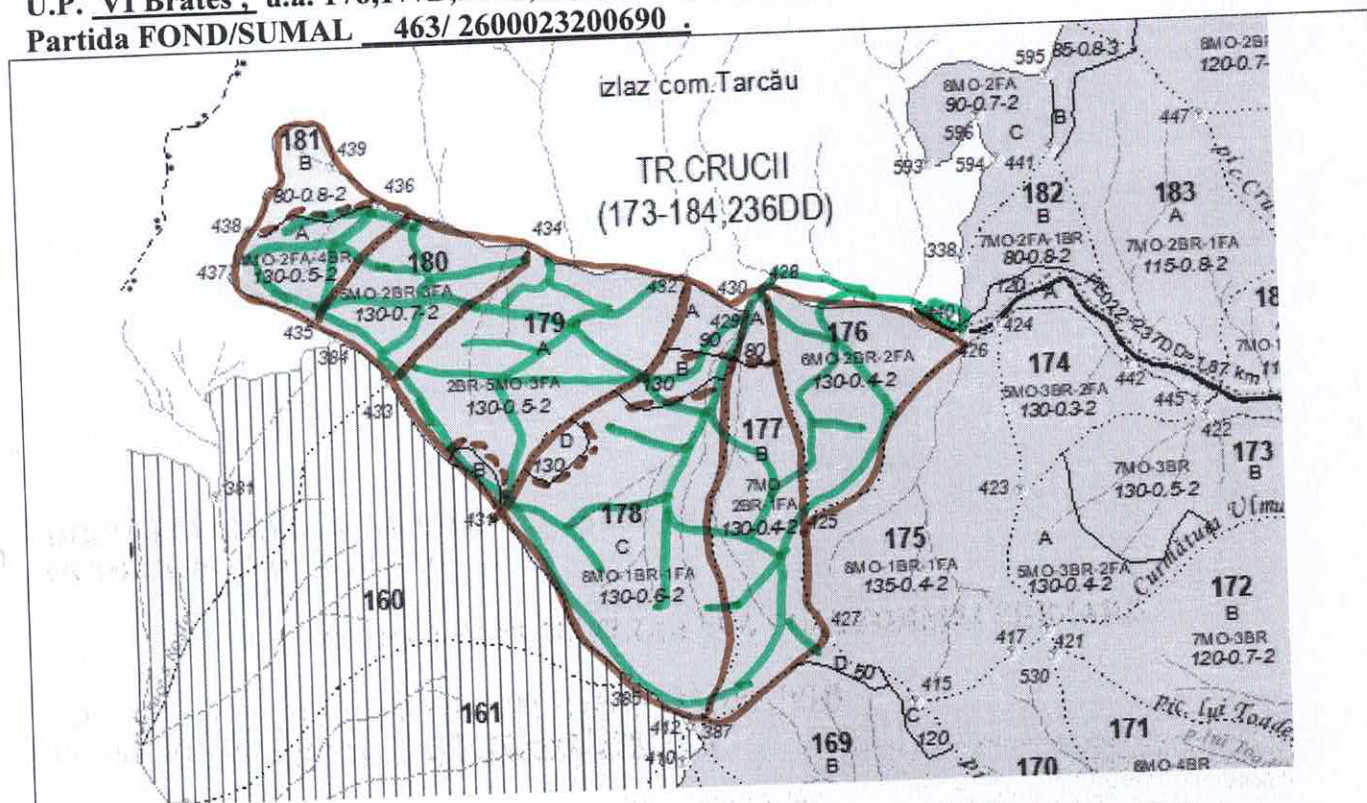

SCHIȚA PARCHETULUI ȘI A PLATFORMEI PRIMARE

U.P. VI Brates, u.a. 176,177B,178C,178B,179A,180,181B  
 Partida FOND/SUMAL 463/ 2600023200690

Drum auto forestier	Linie neagra grosă	Coordonate geografice Parchet: 46.760146 26.045568
Drum de tractor existent	Linie verde	
Drum de tractor propus	Linie roșie	Platfotma primară: 46.764208 26.057255
Pârâu	Linie albastră	
Limită parcelară	Linie maro	
Limită de subparcelă	Linie punctată	
Direcția de doborâre a arborilor		
Direcția de colectare a arborilor		
Platforma primară	Dreptunghi verde	
Parcare autovehicule		
Pichet de incendiu		
Loc de odihnă și pentru fumat		
Teren cu fenomene de înmlăștinare		
Porțiuni cu fenomene de alunecare		
Delimitare parchet		
Porțiuni cu pantă mare		
Porțiuni cu roca la suprafață		