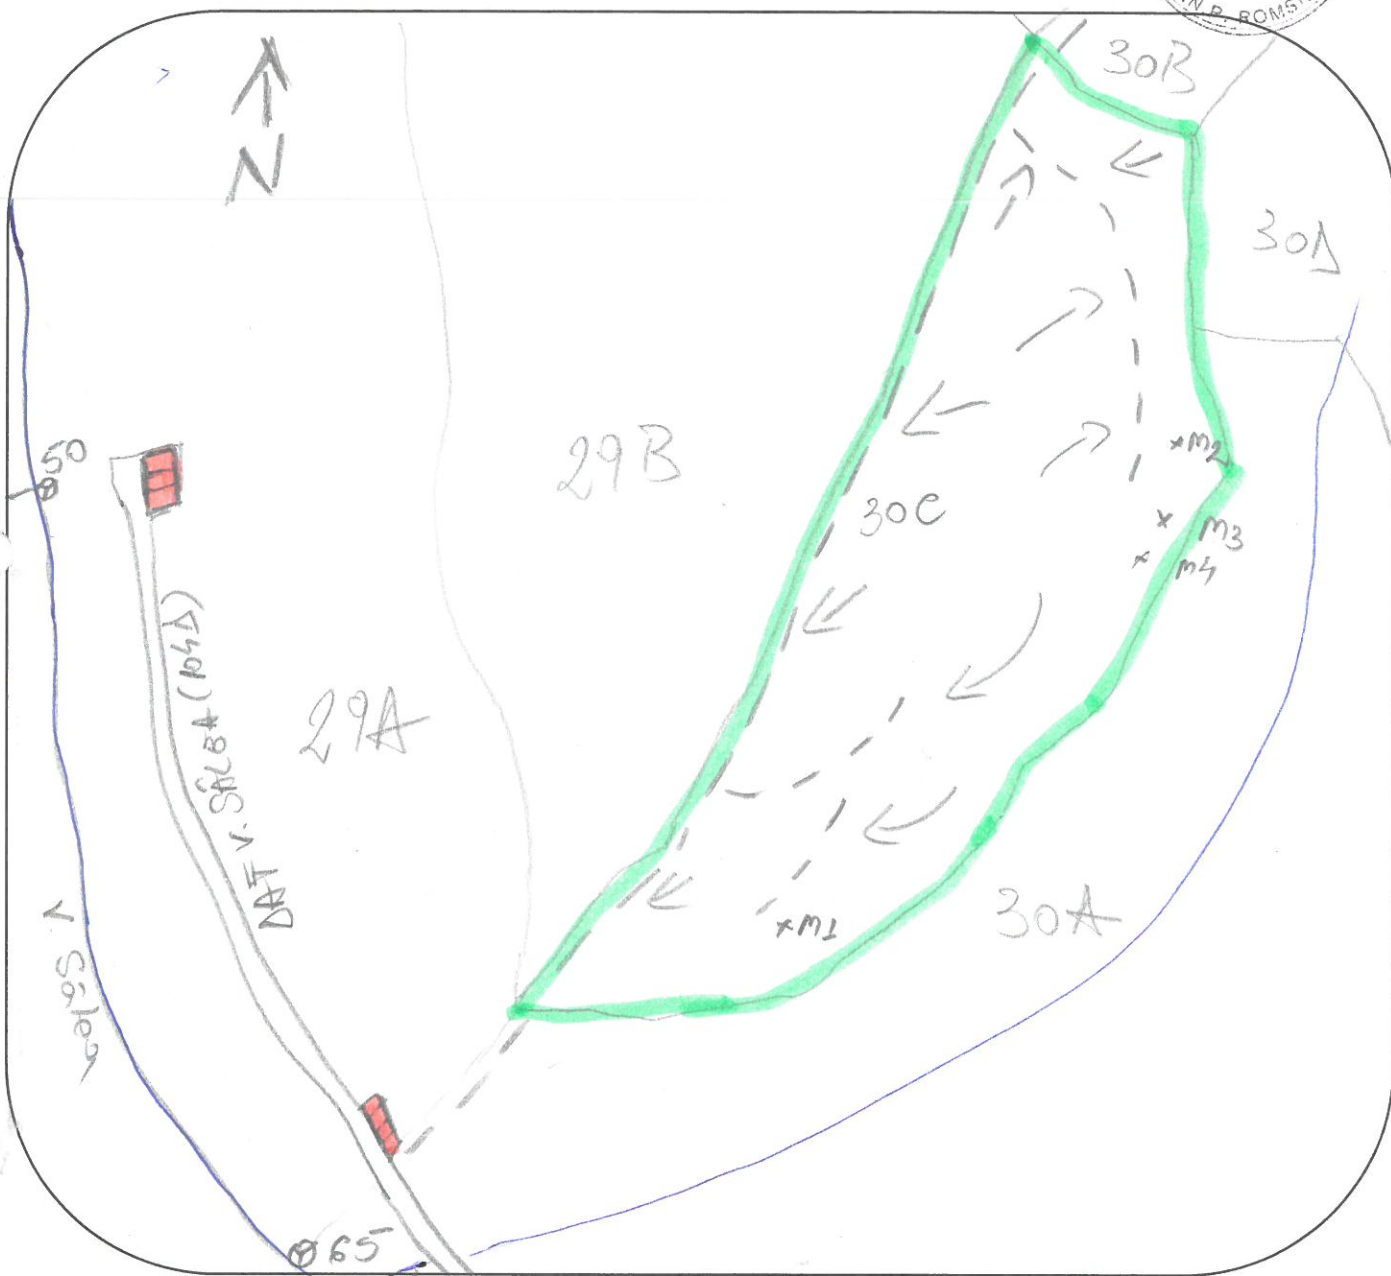

SCHITA PARCHETULUI

Nr. 77 / SUMAL 2300154405330

LEGENDA:

- Suprafata parchet;
- D.A.F.;
- Drum tractor;
- Platforma primara;

→ Directii de scos - apropiat.

x M1... x M4 - arbori cu lemn mort

Coordonate geografice

	u.a.	Latitudine	Longitudine
PARCHET	30 C	44.634026	24.183613
PLATFORMA	104 J	44.634230	24.180345

Scos - apropiat 480 m

Transport pe D.A.F. _____ km

Panta 15°

- Parchetul se situeaza/~~nu se situeaza~~ in cadrul unei arii natural protejate
- Caile de colectare ~~trece~~ / nu trec prin proprietati particulare.

sit. matura 2000
"Dealurile Dragos, Somilului"
Intocmit,
Onușca