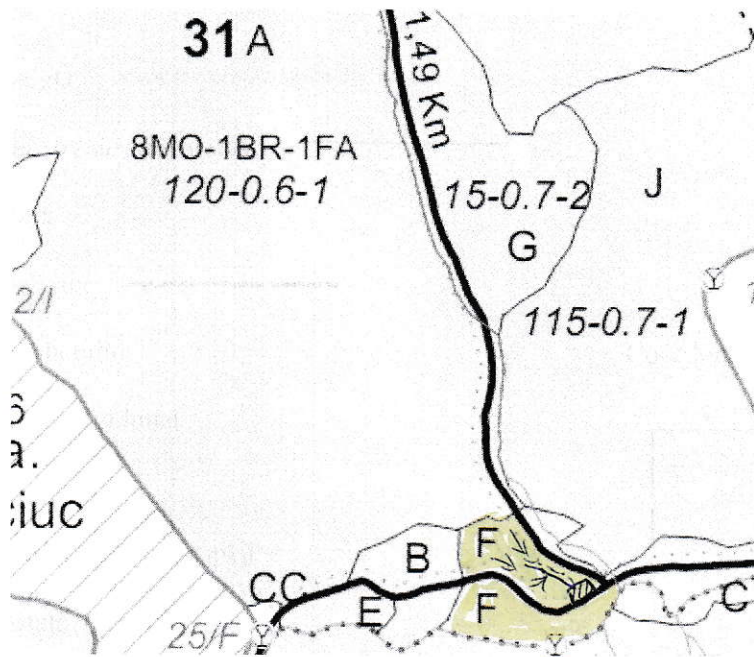

SCHIȚA PARCHETULUI

PARTIDA 711

UP II Paltinu

Denumire parchet Valcanu

u.a 31 F

LEGENĂ

Limită de parcelă

Limită și indicativ de subparcelă

Bornă parcelară

Drum autoforestier

Suprafața parchetului

Căi de colectare pt. adunat

Căi de colectare pt. scos-apropiat

Limită de postată

Platformă primară

Pârâu

Podet din lemn traversare parau

Coordonate GPS parchet:

31 F	
Lat	Long
47.6585	25.5386

Coordonate GPS platforma primara

31 F	
Lat	Long
47.6580	25.5401

ÎNTOCMIT,
Tehn. Florea Teodor