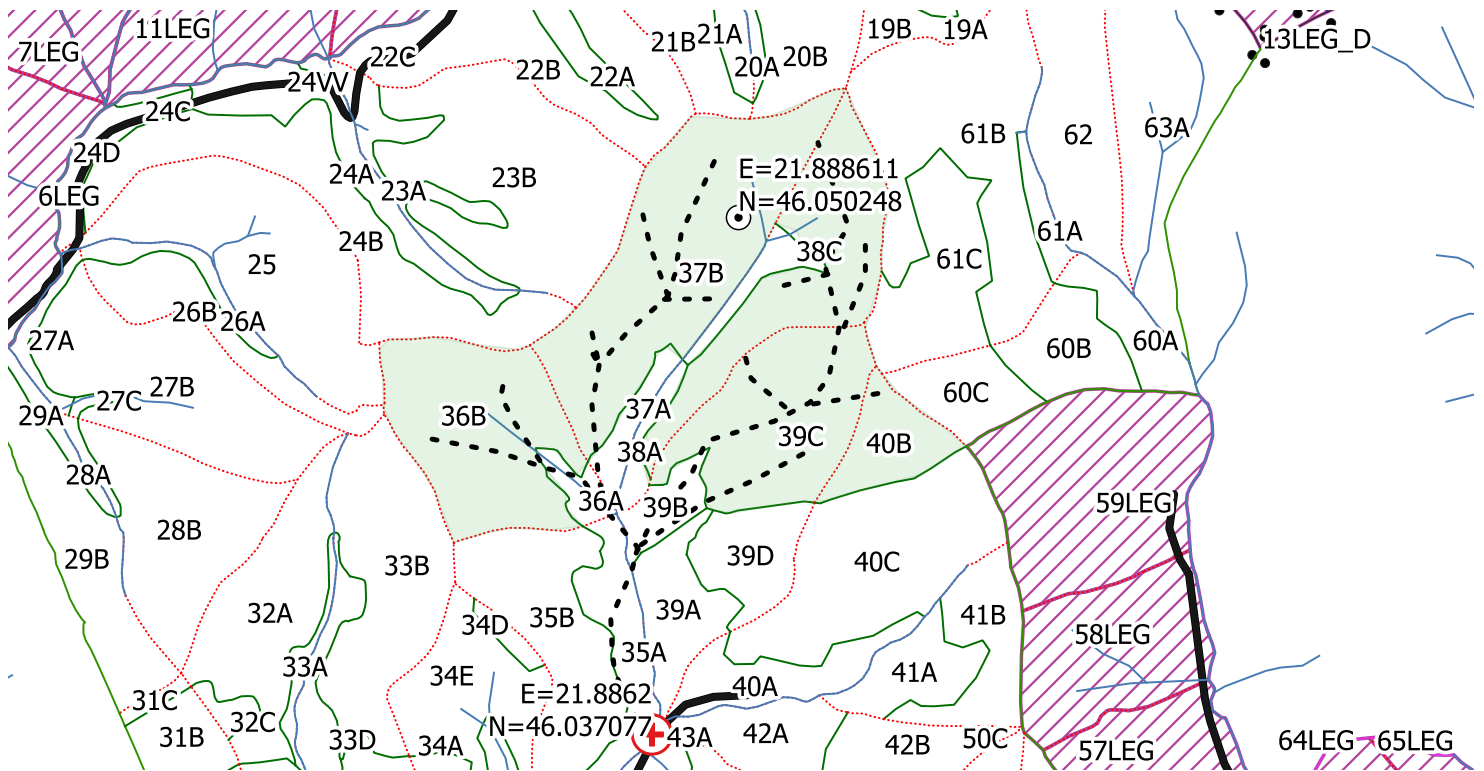

**DIRECȚIA SILVICĂ ARAD  
 OCOLUL SILVIC LIPOVA  
 SCHIȚA PARCHETULUI  
 Partida nr. 1432 / 2400238301560  
 U.P. IV, u.a. 36B,37B,38C,39C,40B**

Contează pentru viitor!

010000 m

**Legenda**

- ⊙ centru parchet
- ⊕ platforma primara
- - - drum tractor existent [12]
- ▭ delimitare\_parchet
- ape
- Drum forestier existent
- Limita subparcela
- Limita parcela
- Limita fond forestier stat
- Limita fond forestier privat
- Limita unitate de productie
- ▭ parc\_poly
- ▨ retrocedate

Coordonate	Latitudine	Longitudine
platforma primara	46.037077	21.8862
centru parchet	46.050248	21.888611

Resp. fond forestier,  
 ing. Mitruș Mihai