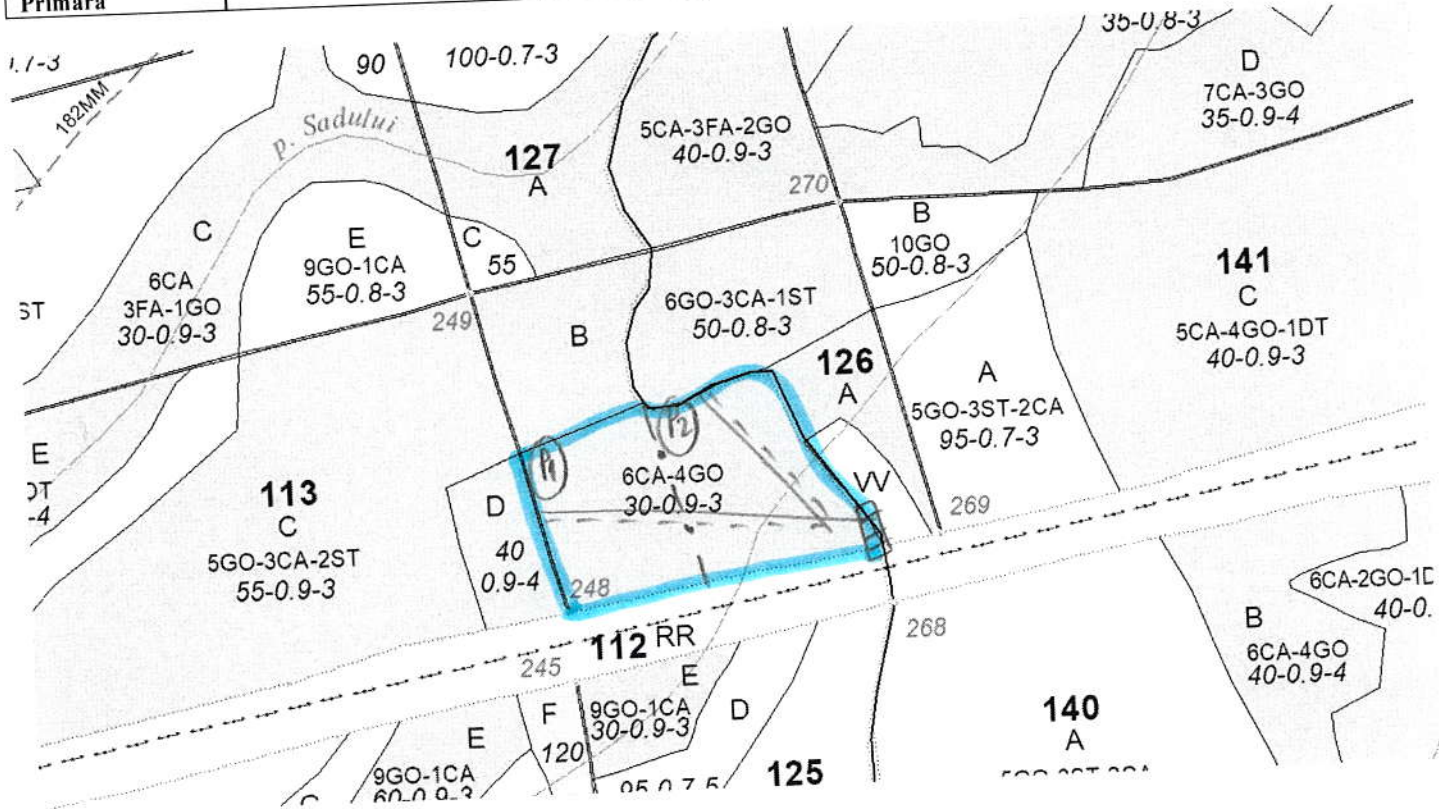

SCHITA PARCHETULUI SI A PLATFORMEI PRIMARE

A.P.V.	57/SR 2400035300950	
U.P.	VII Gura Ocnitei	
u.a.	126A	
COORDONATE		
Parchet	44.946832	25.614880
Platforma Primara	44.947140	25.618290

— Parau (albastru)

- o Coama
- o Borna parcelara
- Limita parcelara
- Limita u.a. (negru)
- o.o.o.o.o.o.o.o. Limita de parchet
- Limita de sectiune (S)
- Limita de postata (P)

- Drum auto
- Drum pentru tractoare
- Funicular
- Platforma primara
- Cabana
- Remiza

ORDINEA DE LUCRU IN POSTATE	
DOBORAT	COLECTAT
A	-
P ₂	P ₁
-	P ₂

INTOCMIT
 Data... 30.04.2024
 Nume, prenume... FLOREA IULIAN
 Semnatura...