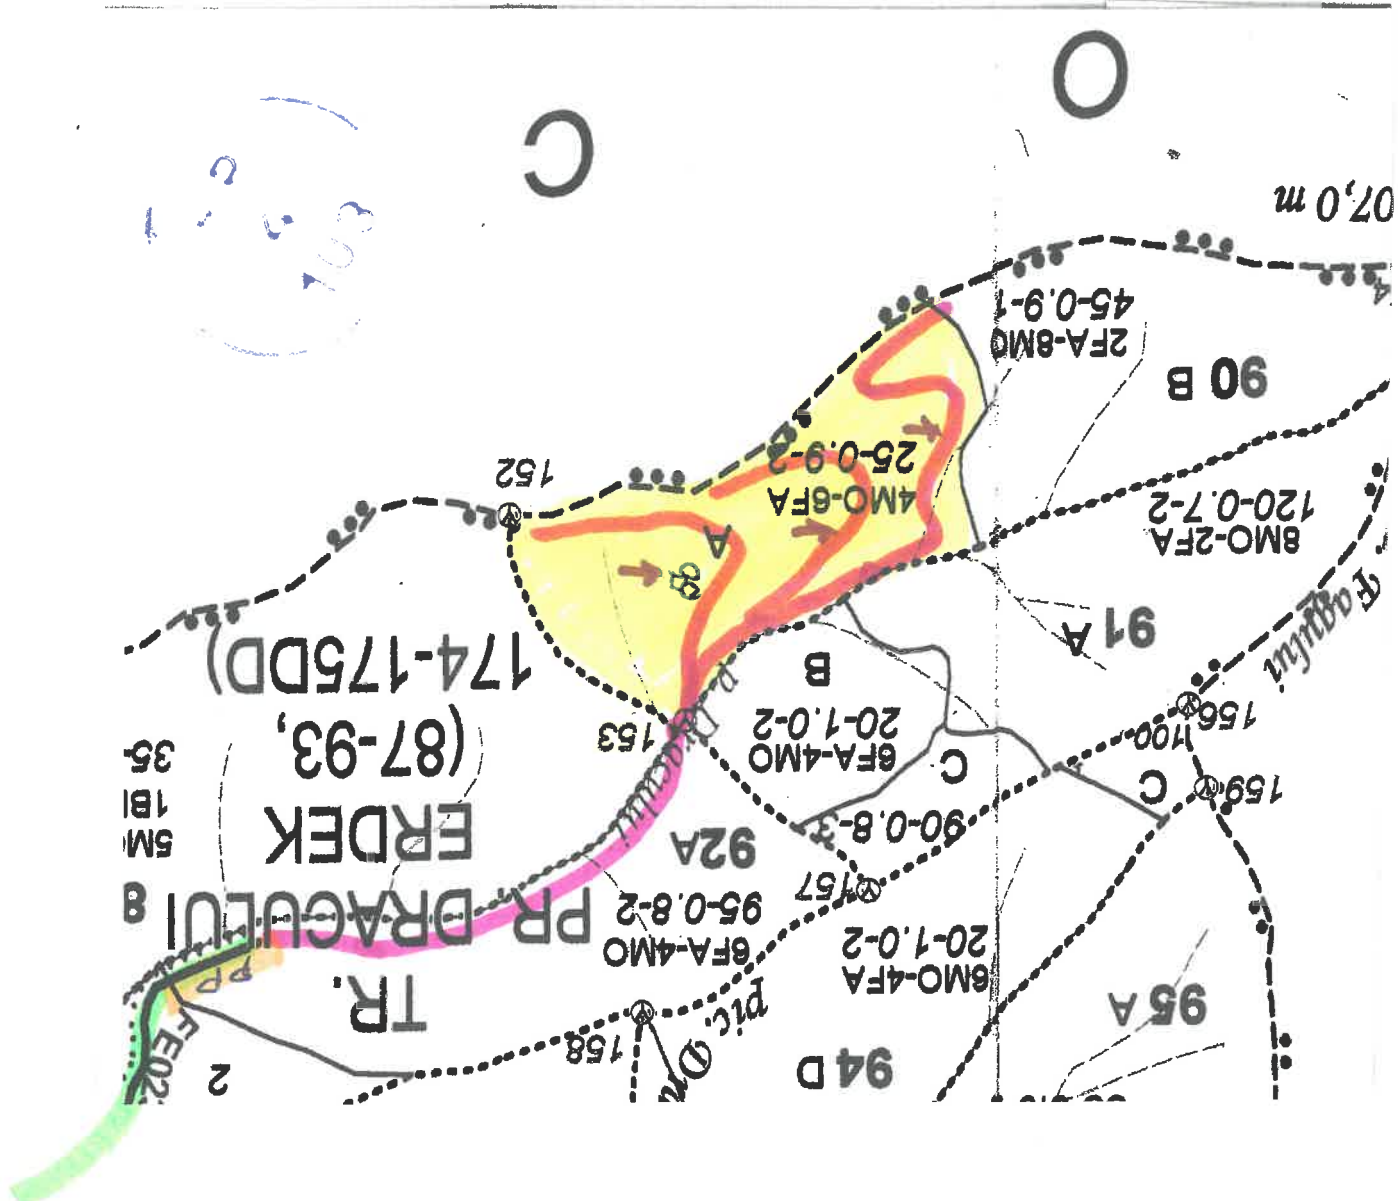

SCHITA PARCHETELUI LA APV.

534

COORDONATE GEOGRAFICE		
Latitudine	46.365704	Parcela (P.1)
Longitudine	26.215496	Platforma primara (P.2)
	26.225198	

- Legenda:
- 1. Limita de parida: (Yellow box)
 - 2. Drum tractor existenti: (Pink line)
 - 3. Platforma primara: (Orange box)
 - 4. Drum auto forestier: (Green line)
 - 5. Zona tampon para: (Light green box)
 - 6. Podel traversare para: (Dotted line)
 - 7. Stancarie: (Dashed line)
 - 8. Izvor: (Circle with dot)

- 9. "Arbori morti"
- 10. Specii rare, ameninate sau periclitare:
- 11. Traseu de scos-apropiat cu tractorul:
- 12. Adunat M.L. cu atelaje:
- 13. Adunat M.L. prin corhanire:
- 14. Drum tractor necesar de exenat:

L= _____ ml.

Intocmit: *Schita Parchetel*