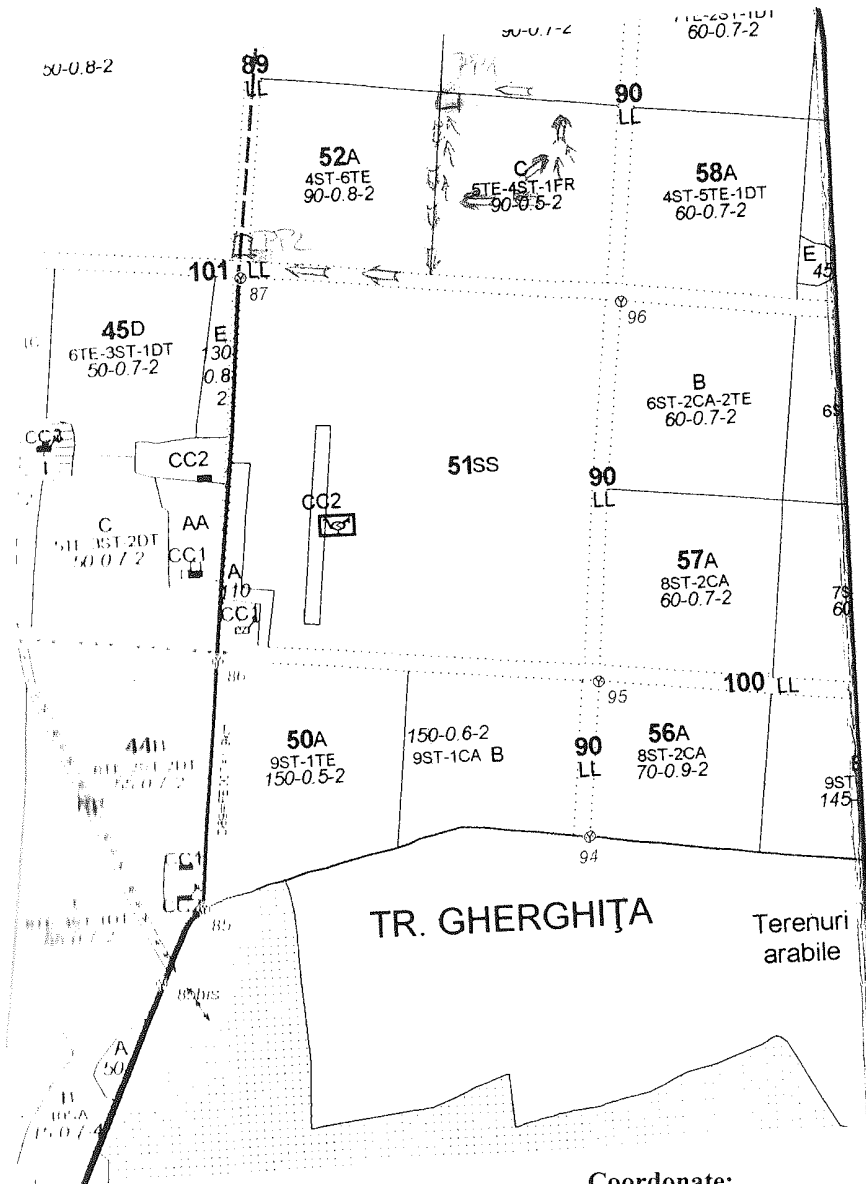

DIRECȚIA SILVICĂ PRAHOVA - OCOLUL SILVIC PLOIEȘTI

Partida nr. 18110, SUMAL 23000/06/1996

Natura produsului: principale codru; Felul tăierii: Progressive; Suprafața: 2,00 ha; Volum 700,00 mc.

SCHIȚA PARCHETULUI

Legenda:

Suprafața parchetului

Platforma primară

Zone umede

Zone cu alunecări de teren

Stâncării / grohotișuri

Paduri ripariene

Zonă tampon

Coordonate:

Parchet: Lat 44, 777902, Long 26, 151593

Platforma (1): Lat 44, 772893, Long 26, 145435

Platforma (2): Lat 44, 776985, Long 26, 146293

Accesibilitate: 251-500 m

Delegat marcare:

Pădurar titular canton: