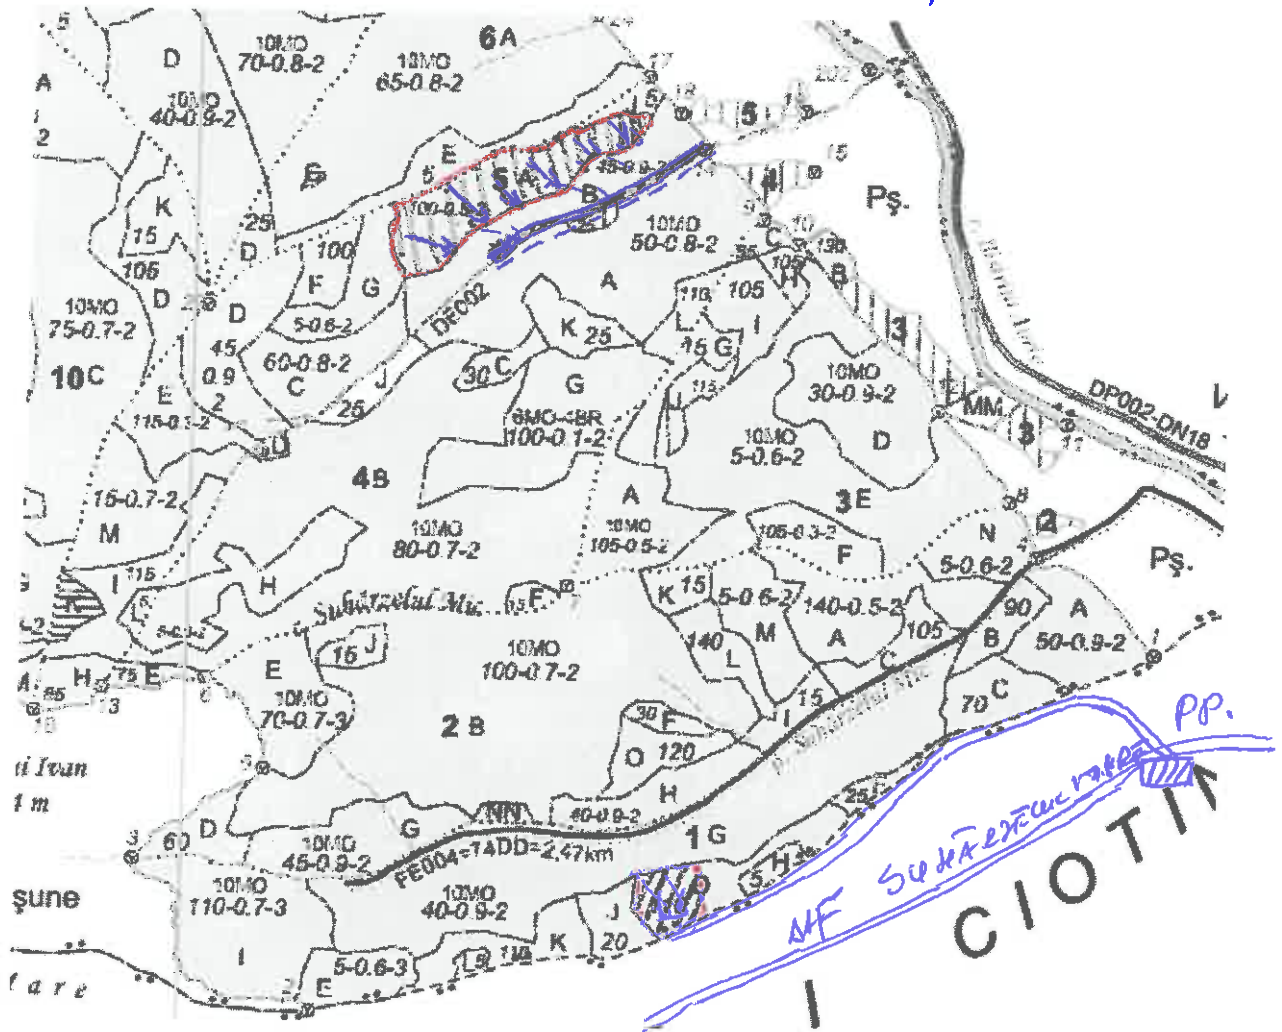

SCHIȚA PARCHETULUI

PARTIDA 222

UP II

Denumire parchet SUHĂREJEL

u.a. IA, SA

LEGENDĂ

Limită de parcelă

Limită și indicativ de subparcelă _____

Bornă parcelară 

Drum autoforestier 

Suprafata parchetului 

Căi de colectare pt. adunat 

Căi de colectare pt. scos-apropiat 

Limită de poștă PP

Platformă primară 

Pârâu 

Podet din lemn traversare parau 

Coordonate GPS parchet:

47° 46' 52.80"

25° 12' 65.98"

Coordonate GPS platforma primară:

47° 45' 87.29"

25° 12' 90.229"

ÎNTOCMIT,
Ing. Dorofteiu Bogdan