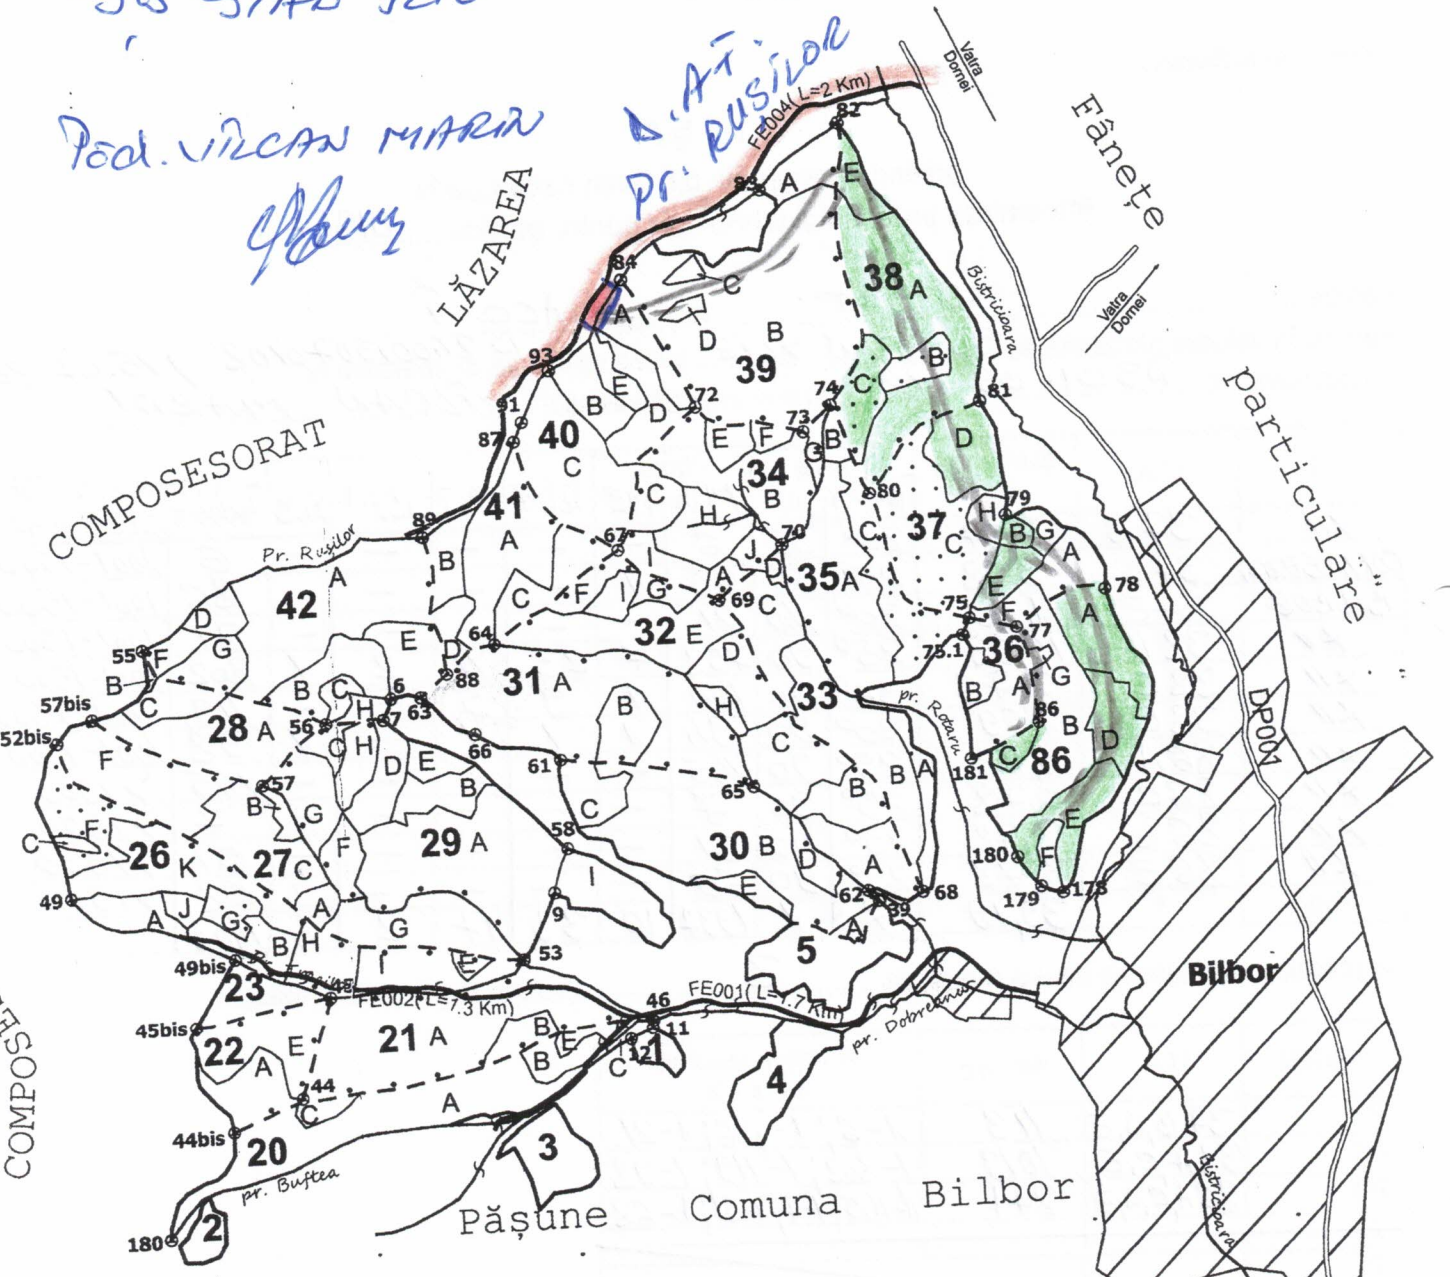

SO STAN TIE  
 Pod. VILCAN MARI  
 Gheorghe

Trup  
 Dobreanu

D.A.F. Pr. RUSILOR

Platforma primara va fi amplasata in U.P. Composes Bilbor

Coordonate GPS, platforma primara Na. 40A.  
 Lat: 47,0957375  
 Long: 25,4675839

- Legendor:
- Suprafata Parhetului
  - Denum de tractor existent
  - D.A.F. Pr. Rusilor
  - Platforma primara