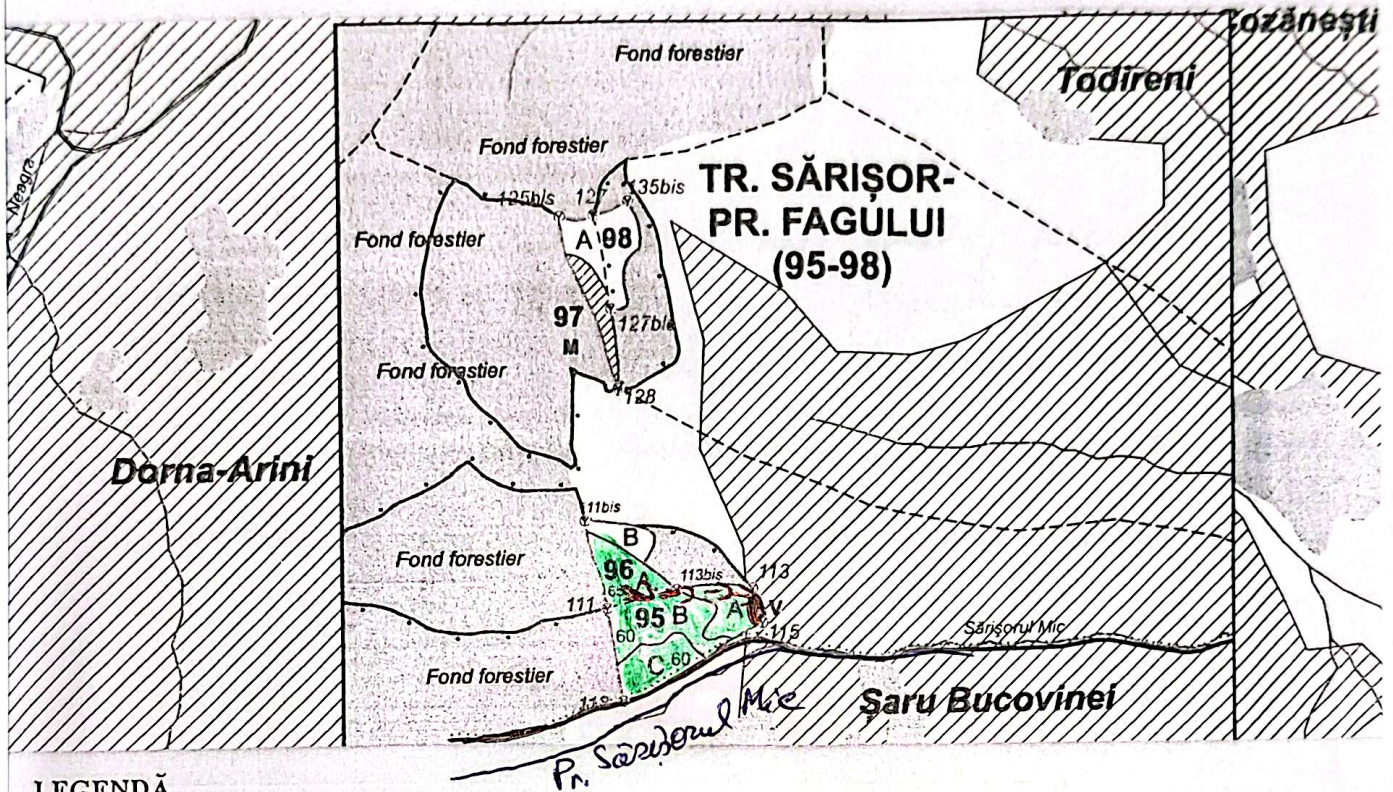

SCHIȚA PARCHETULUI

PARTIDA 10017/25000/29702350

UP I Vatra Dornei

Denumire parchet Primăria Vatra Dornei

u.a 95A, 95B, 95C; 96A

LEGENDĂ

Limită de parcelă

Limită și indicativ de subparcelă

Bornă parcelară

Drum autoforestier D. e. Sărișorul Mic.

Suprafata parchetului

Coordonate GPS parchet: $\left\{ \begin{array}{l} 47.29015346 \\ 25.31715799 \end{array} \right.$

Căi de colectare pt. adunat

Căi de colectare pt. scos-apropiat

Limită de postafă

Platformă primară

Coordonate GPS platforma primară: $\left\{ \begin{array}{l} 47.28986897 \\ 25.32178615 \end{array} \right.$

Pârâu Sărișorul Mic

Podet din lemn traversare parau

ÎNTOCMIT,

Nume prenume, data
Pod. Acătării Vaile
10.06 2025