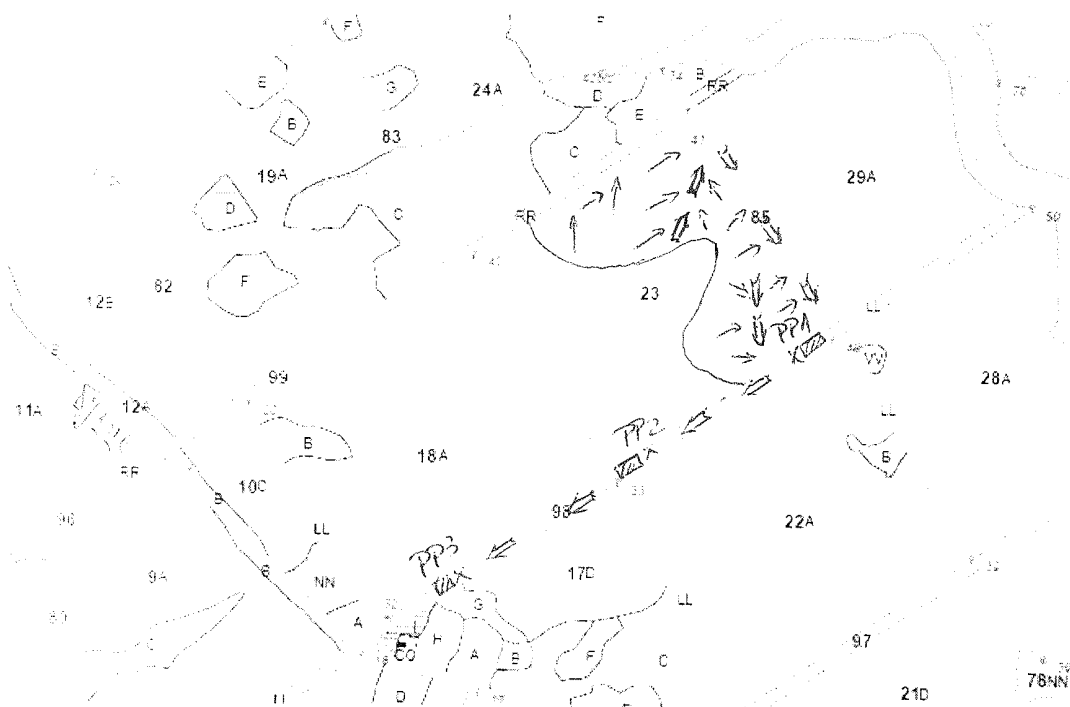

DIRECTIA SILVICA PRAHOVA - OCOLUL SILVIC PLOIESTI

**Partida nr. 2032 P CODRU GHERGHIȚA, SUMAL 2400010101590**

Natura tăierii: Progressive (punere în lumină); Suprafața: 12 ha; Volum: 1987,43 mc.

**SCHITA PARCHETULUI**

**Legenda:**

- Suprafata parchetului
- Platforma primara
- Zone umede
- Zone cu alunecari de teren
- Stancarii / grohitisuri
- Paduri ripariene
- Zona tampon
- Dotari FSC, SSM si PSI
- ) - Arbore mort
- Izvor
- Captari de apa / pastravarii
- Drum de tractor ( in teren materializat pe arborii limitrofi cu litera T )
- Cai de scos - apropiat cu atelajele ( in teren materializate pe arborii limitrofi cu sageata )

**Coordonate:**

Parchet: Lat 44,770832; Long 26,125625  
Platforma (1): Lat 44,766717; Long 26,124785  
Platforma (2): Lat 44,782252; Long 26,141513  
Platforma (3): Lat 44,764766; Long 26,120580

**Accesibilitate:** 501-1000 m