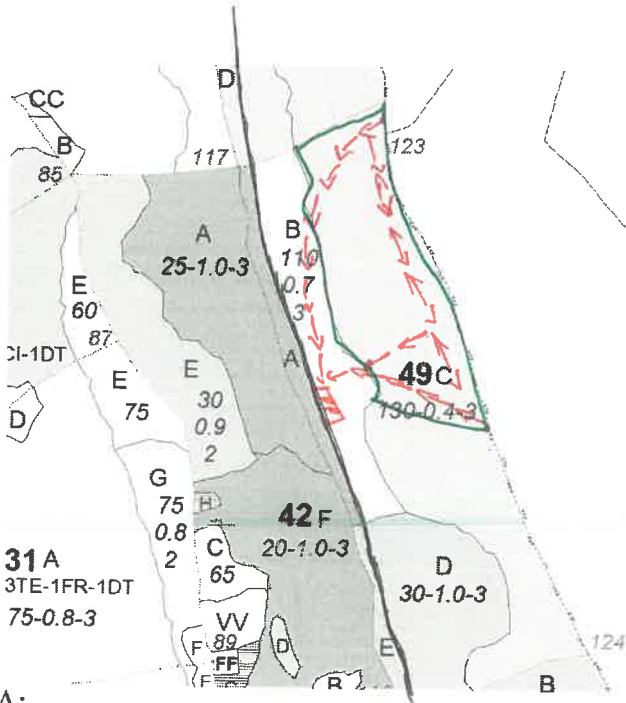

SCHITA PARCHETULUI SI A PLATFORMEI PRIMARE
APV 2300006803500/603 Pereschiv

OCOLUL SILVIC
ZELETIN
 REGISTRATURA NR. *15496*
 PUNCT NR. *12* ANUL *2023*

COORDONATE PARCHET	
Lat: <i>46.429479</i>	Long: <i>27.419427</i>
COORDONATE PLATFORMA PRIMARA	
Lat: <i>46.427342</i>	Long: <i>27.416779</i>
Lat:	Long:

LEGENDA:

- le acest parchet
- → - drum aplicabil
- LPA - platforma primara
- drum auto forestier

Intocmit:
 Ing. Vararu Catalin