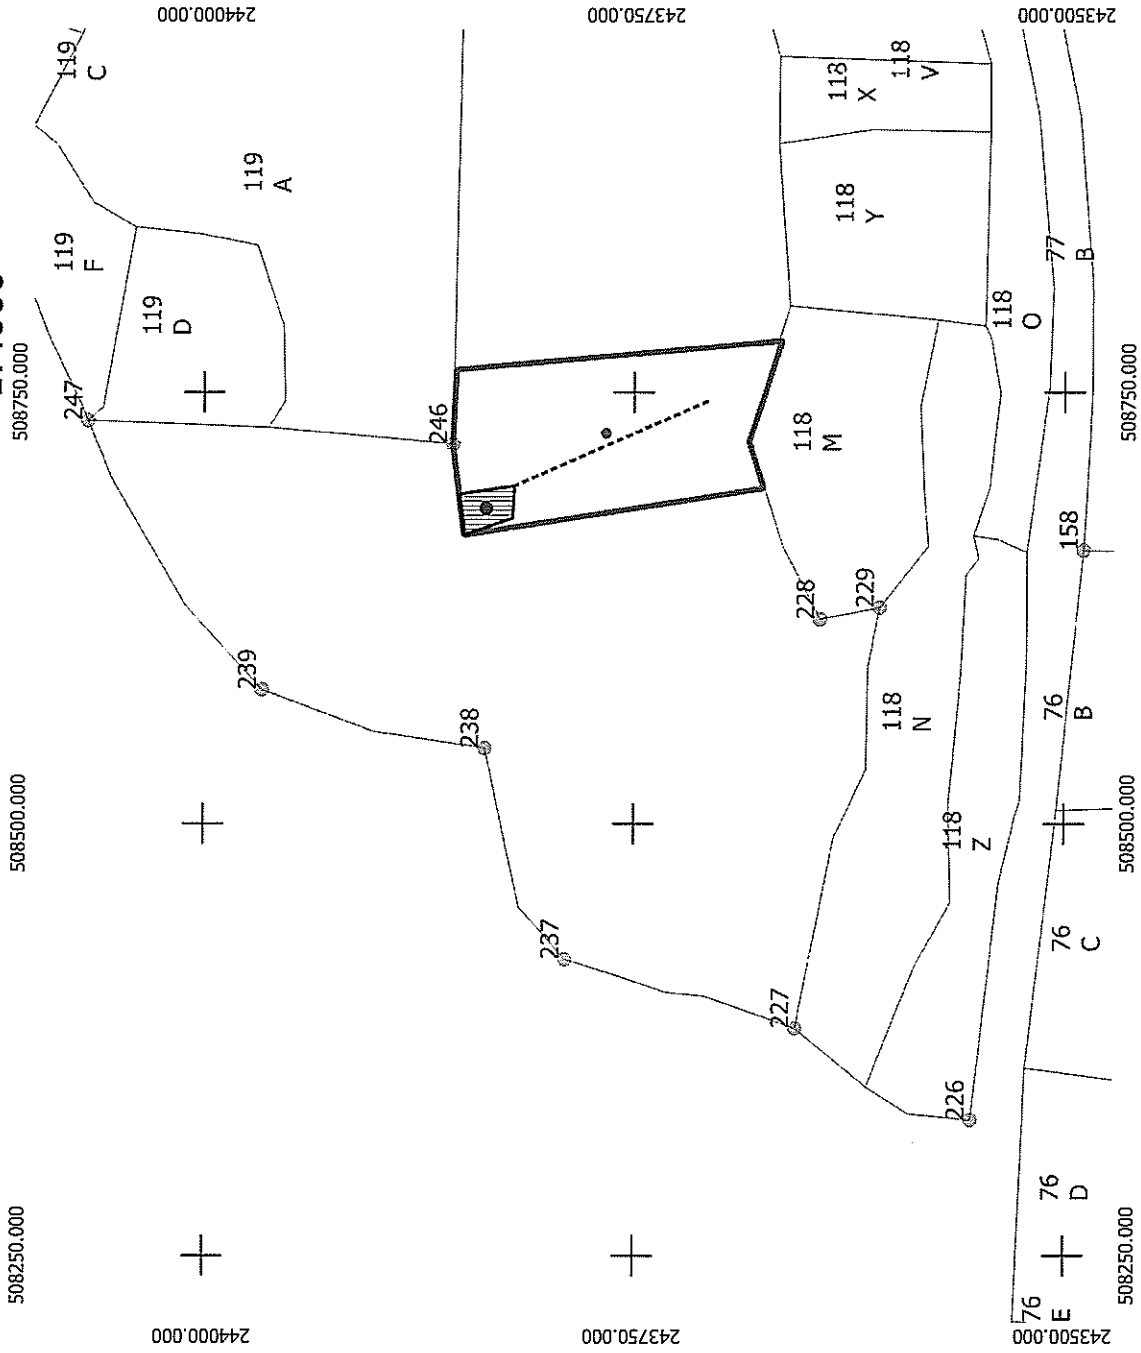

SCHITA PARCHET - PARTIDA 691 Cioara, UP I Dunarea

Scara

1:4000

LEGENDA

-  upI_parcelar
-  cai de colectare
-  PlatformaPrimara
-  Suprafata_Parchet
-  borne

Denumire	coordonate
	25.1062
	43.6943

Denumire	coordonate
	25.1067
	43.6937