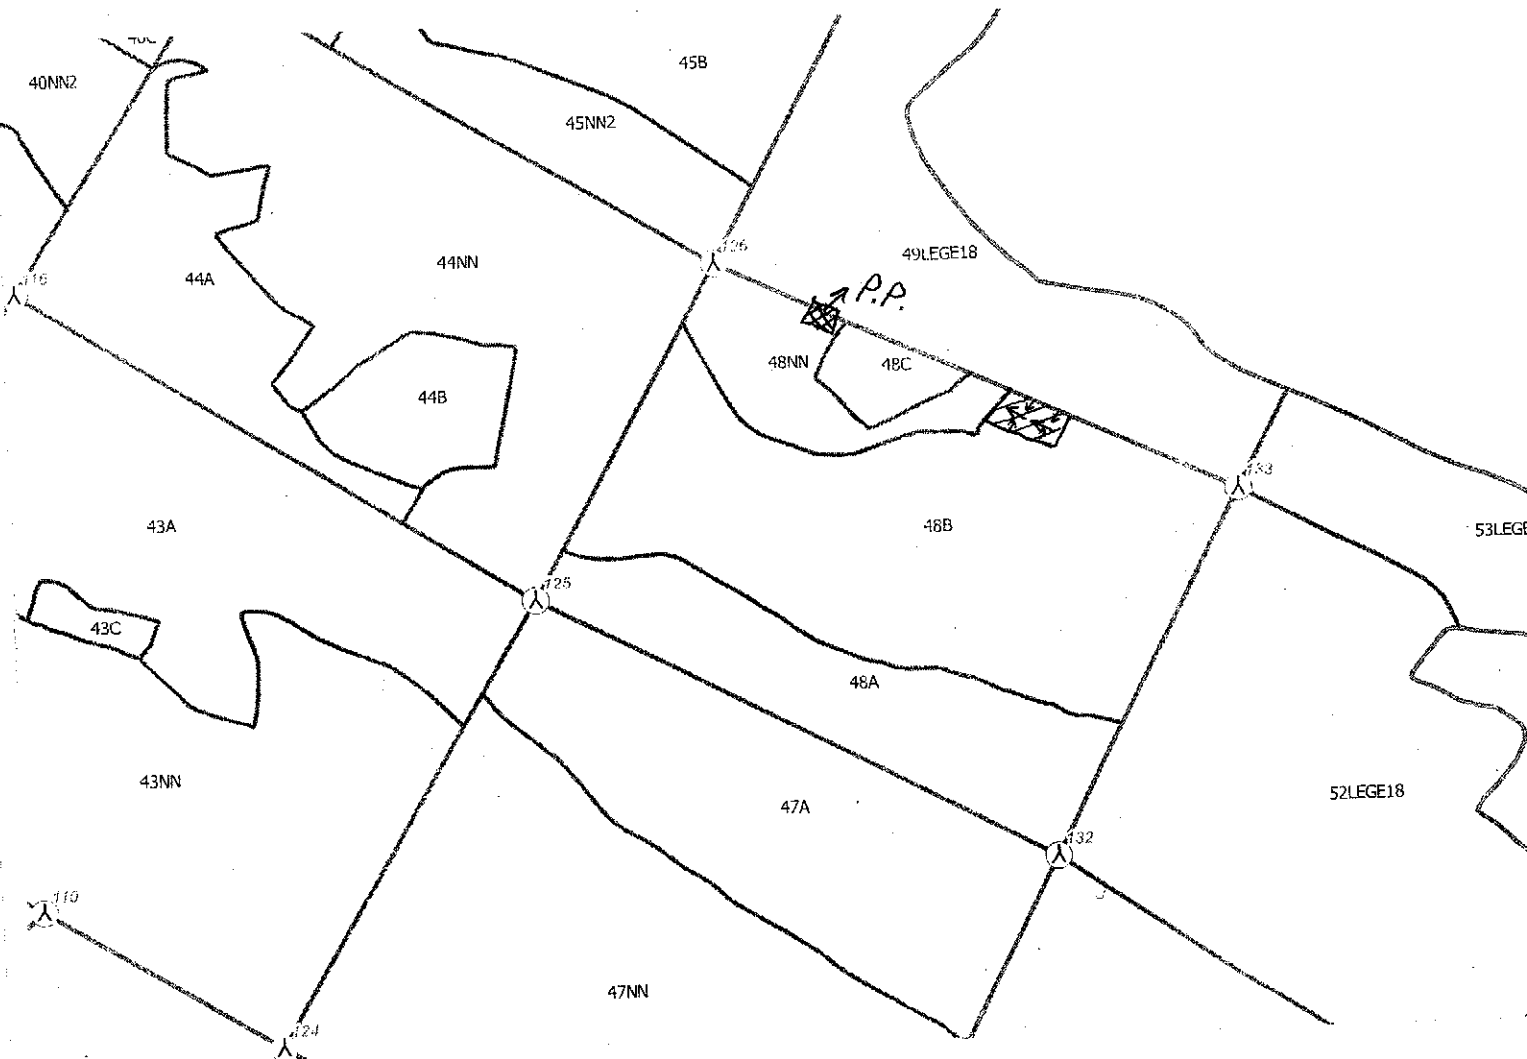

UP	Ua	Volum mc.	Felul taierii / nat.produșul ui	Suprafata Ha	Accesib.	Coordonate geografice Parchet		Coordonate geografice Platforma primara	
						Lat N	Long.E	Lat N	Long.F.
IX									
BURILA MARE	42B	56,64	CRÂNG	0,6	0-250m	44,343072	22,620539	44,343669	22,618779

Legenda:

- suprafata partizii : , cai de colectare
 - Limita parchetului
 - alte obs :
 - platforma primara
 - DAF
- cai de scos apropiat
- UP IX BURILA-MARE Ua 42B suprafata 200 mp.

Sef-District

Intocmit
 Responsabil F.F.