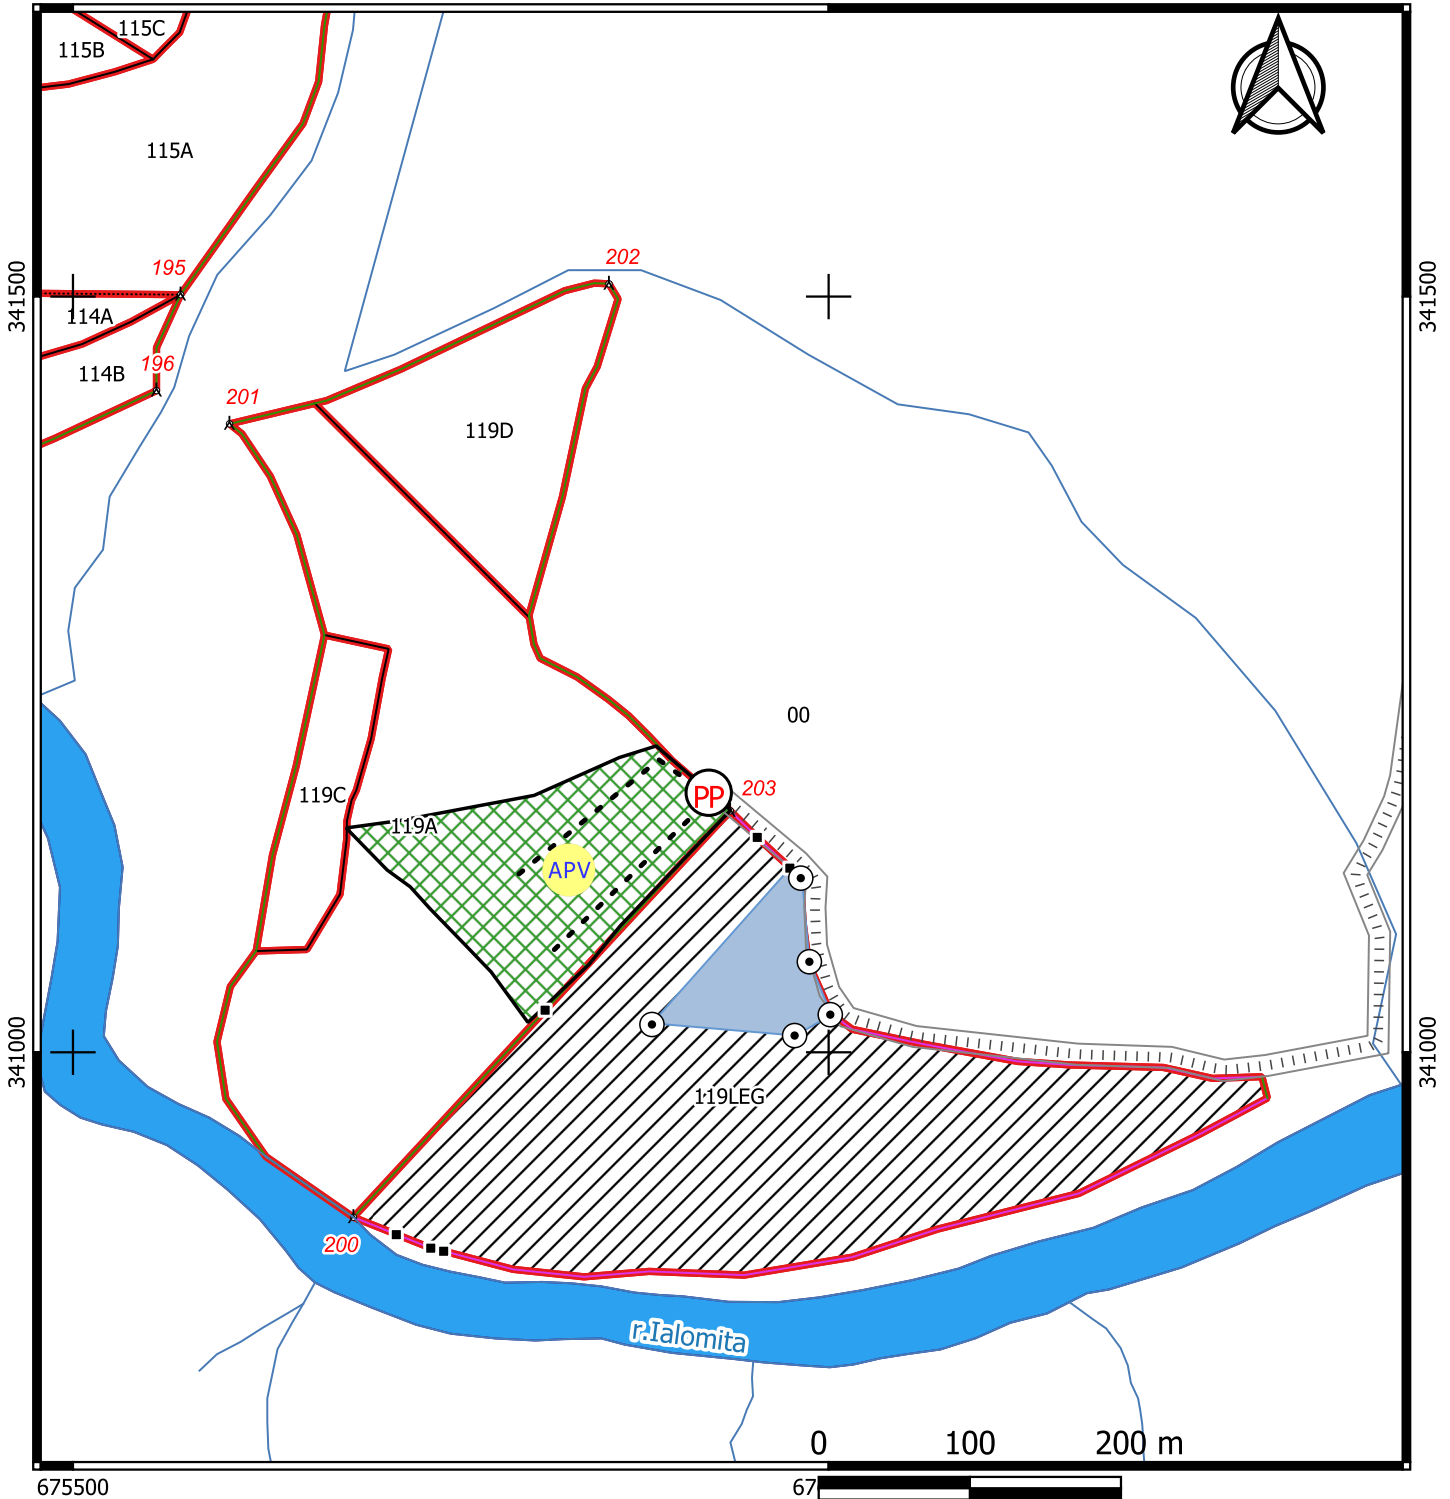

DIRECTIA SILVICA IALOMITA
OCOLUL SILVIC SLOBOZIA
PARCHET: 1061 Pr Cr Crâng Frumos
APV: 2300121801430
UP: I Buiasca
u.a.: 119A% (S= 2,35 HA)

Contează pentru viitor!

675500

676000

LEGENDA

- altele
- delimitare_parchet
- ⊙ (PP) platforma_primara
- (APV) centru_parchet
- ▤ cai_transport
- - - cai_scos-apropiat
- ▤ delimitare_parchet
- ape_arc
- ▲ borne
- ▭ parc_poly
- ▨ parc_poly copy
- ▭ ape_poly

"fid"	Tip punct	X_EST(4326)	Y_NORD(4326)
Autogenerate	centru_parchet	27.2115	44.548171
Autogenerate	platforma_primara	27.212683	44.548608

Intocmit,