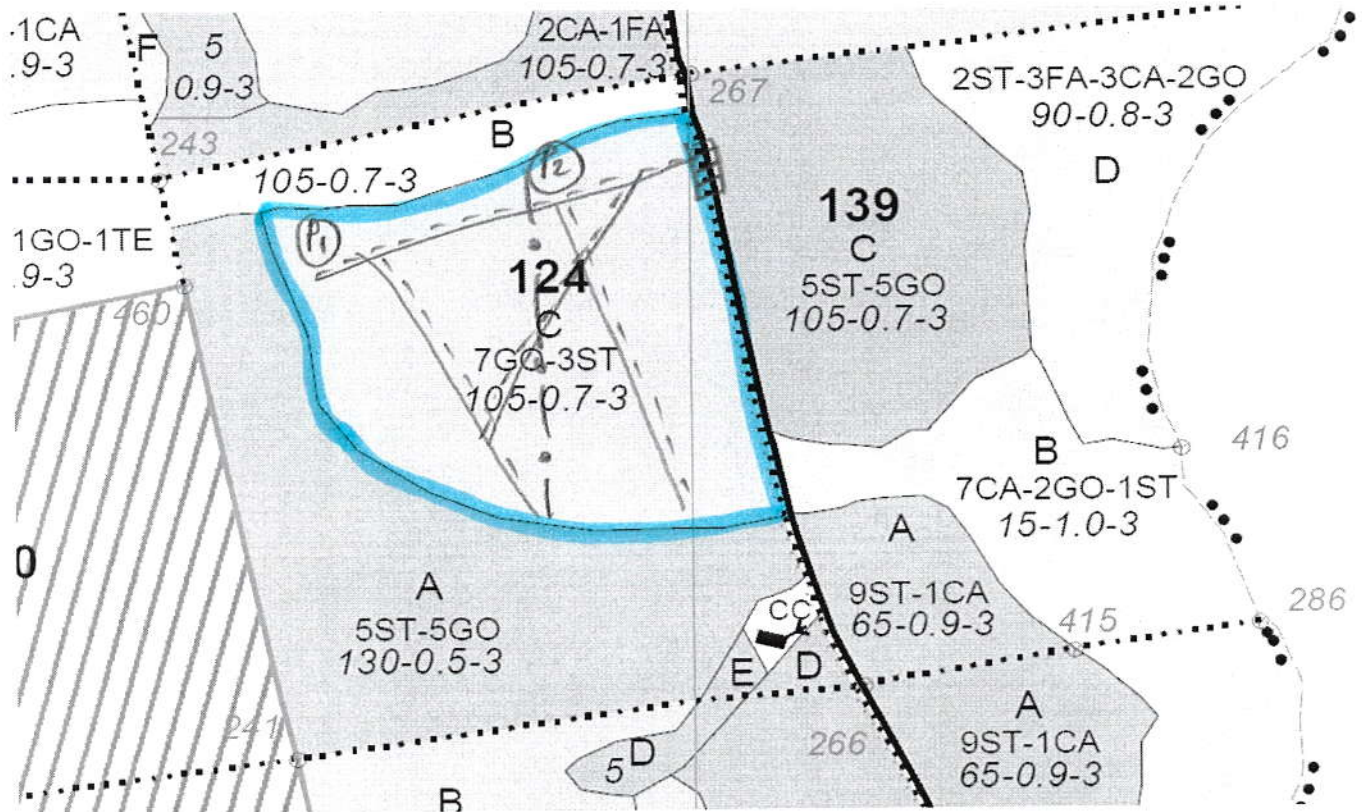

SCHITA PARCHETULUI SI A PLATFORMEI PRIMARE

A.P.V.	143/CONS	
U.P.	VII Gura Ocnitei	
u.a.	124C	
COORDONATE		
Parchet	44.941728	25.619340
Platforma Primara	44.940977	25.621641

- Parau (albastru)
- Coama
- o Borna parcelara
- ..... Limita parcelara
- ..... Limita u.a. (negru)
- o.o.o.o.o.o.o Limita de parchet
- ..... Limita de sectiune (S)
- ..... Limita de postata (P)
- ==== Drum auto
- Drum pentru tractoare
- ^^^ Funicular
- Platforma primara
- ↔ Cabana
- ▽ Remiza

ORDINEA DE LUCRU IN POSTATE	
DOBORAT	COLECTAT
P <sub>1</sub>	-
P <sub>2</sub>	P <sub>1</sub>
-	P <sub>2</sub>

INTOCMIT  
 Data: 22.09.2024  
 Nume prenume: *Badescu Simel*  
 Semnatura: *[Signature]*