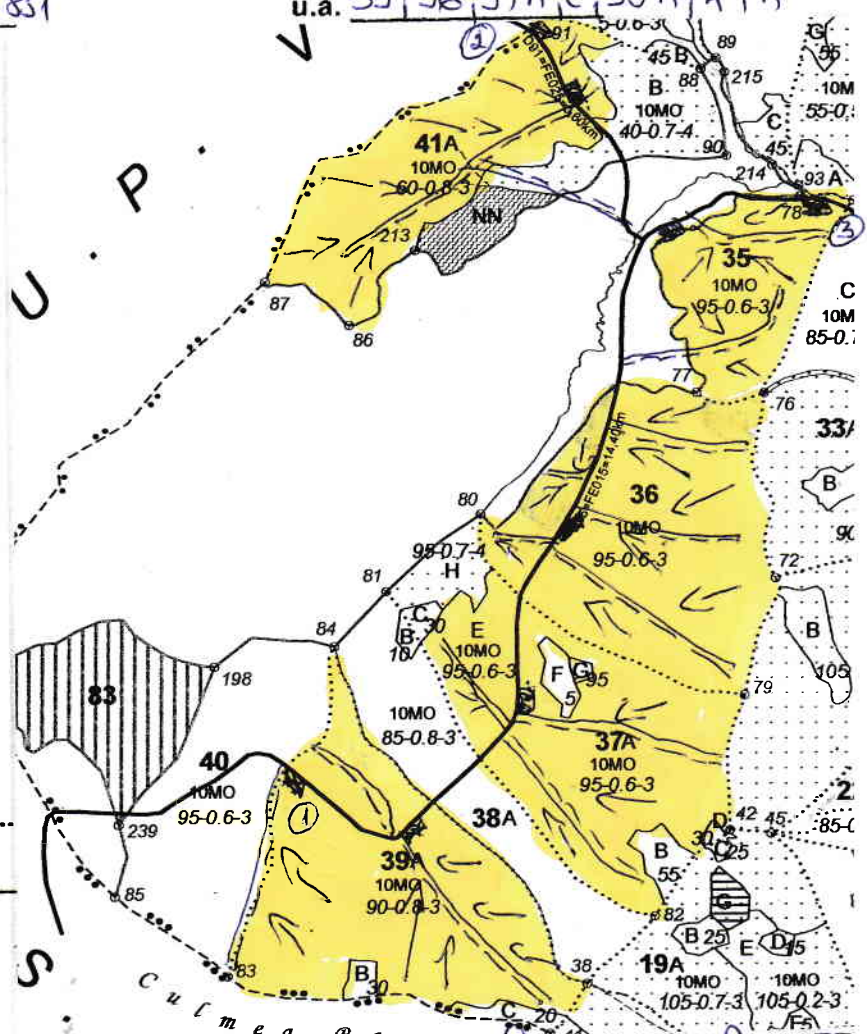

SCHIȚA PARCHETULUI

PARTIDA 876/2400016400670

Denumire parchet BRD Suprap. P851

UP VII BĂUTĂRESCU

u.a. 35, 36, 37A-E, 39A 41A

LEGENDĂ

- Limită de parcelă- - - - -
- Limită și indicativ de subparcelă B
- Bornă parcelară
- Drum autoforestier
- Suprafața parchetului
- Căi de colectare pt. adunat
- Căi de colectare pt. scos-apropiat
- Limită de poștață - - - - -
- Platformă primară
- Pârâu
- Podet din lemn traversare pârâu

LAT. 47,704843 COORDONATE PARCHET
 LONG. 25,062481

Coordonate GPS platformă primară:
 LAT. 47,698941; 47,71491; 47,713164.
 LONG. 25,049085; 25,057152; 25,068438.

ÎNTOCMIT,

Nume, prenume: Ing. Crocunescu Florin-Dorinel