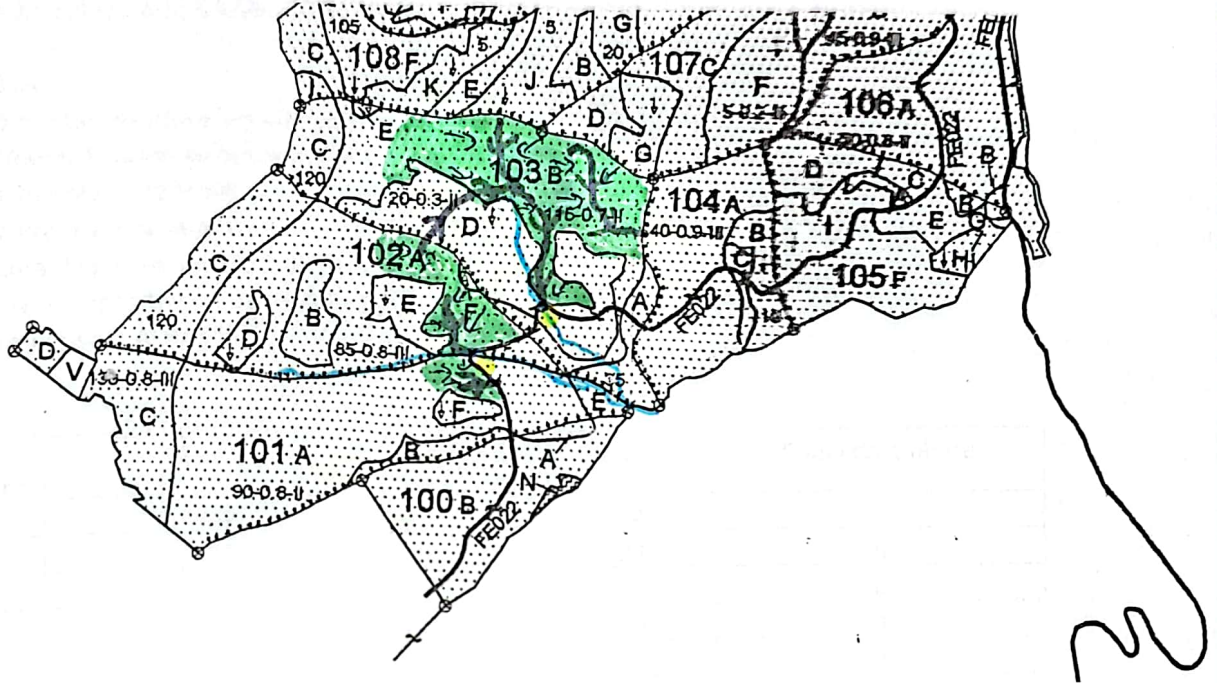

# SCHIȚA PARCHETULUI

PARTIDA 14138/2400029703340

UP I RBUDAC

Denumire parchet Dumitelu

u.a 101 A, 102 A, 103 B

## LEGENDĂ

- Limită de parcelă 
- Limită și indicativ de subparcelă 
- Bornă parcelară 
- Drum autoforestier  Dumitelu
- Suprafața parchetului 
- Căi de colectare pt. adunat 
- Căi de colectare pt. scos-apropiat 
- Limită de poștă
- Platformă primară 
- Pârâu 
- Podet din lemn traversare parau

Coordonate GPS parchet:

101 A  $\left\{ \begin{array}{l} 47,138908^\circ N \\ 25,224680^\circ E \end{array} \right.$   
 102 A  $\left\{ \begin{array}{l} 47,140236^\circ N \\ 25,224387^\circ E \end{array} \right.$   
 103 B  $\left\{ \begin{array}{l} 47,144018^\circ N \\ 25,226812^\circ E \end{array} \right.$

Coordonate GPS platforma primara:

103 B  $\left\{ \begin{array}{l} 47,140999^\circ N \\ 25,227438^\circ E \end{array} \right.$   
 101 A  $\left\{ \begin{array}{l} 47,139266^\circ N \\ 25,225158^\circ E \end{array} \right.$