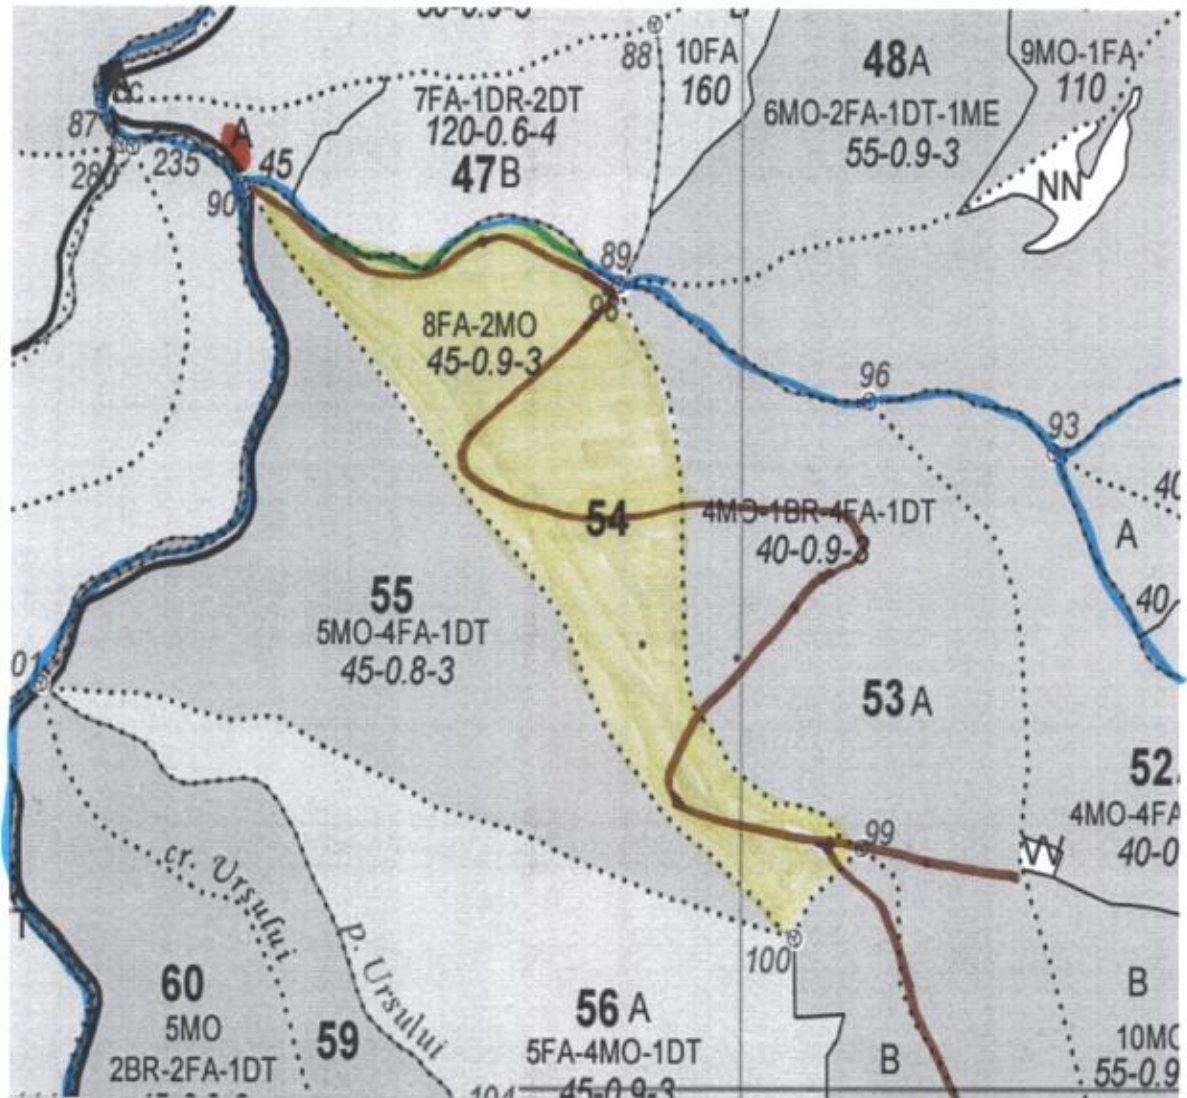

**SCHITA PARCHET**

U.P. V, u.a. 54

Distanta medie de scos apropiat: 1001-1500 m

**LEGENDA:**

- suprafața parchet
- drum auto, forestier
- drum tractoare existent
- platformă primară
- pârâu

**COORDONATE GEOGRAFICE:**

Partida:

- latitudine: 45,406949
- longitudine: 23,073553

Platforma primara:

- latitudine: 45,412116
- longitudine: 23,067421

Sef ocol,  
ing. Pasconi Cosmin

Intocmit,  
tehn. Iancu Miron