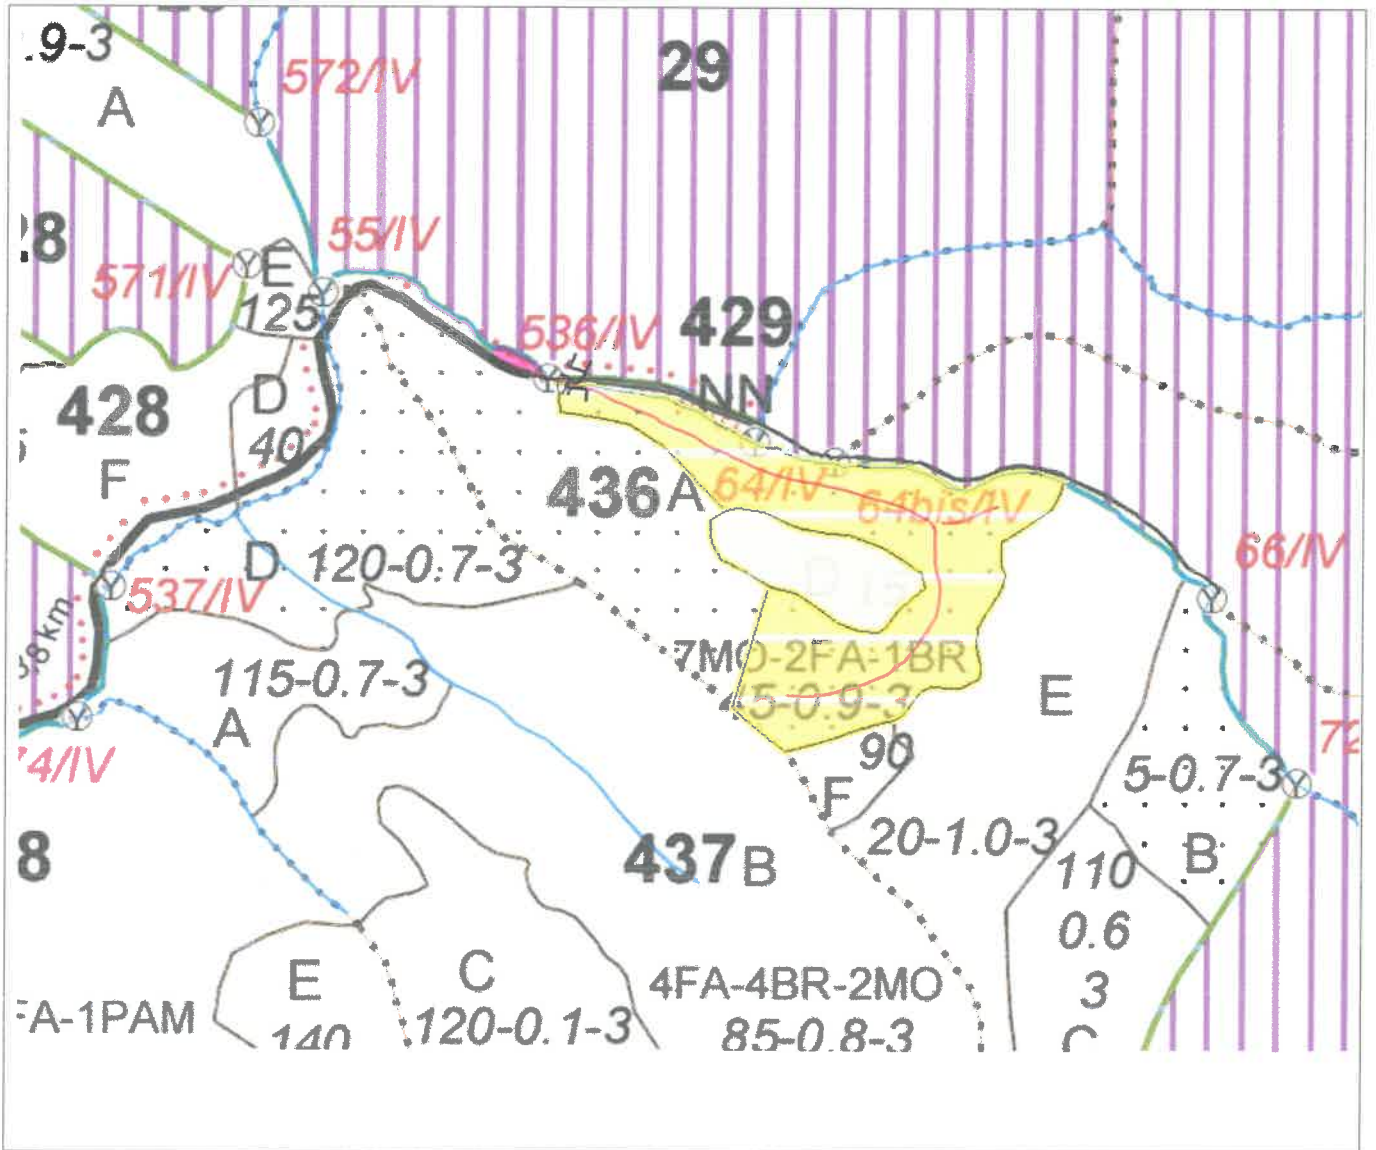

SCHIȚA PARCHETULUI

APV		U.P.	u.a.	Coordonate WGS84 parchet		Coordonate WGS84 rampă	
Nr.O.S.	Nr.SUMAL			Latitudine	Longitudine	Latitudine	Longitudine
345	2300120502340	I	436A	45,851745	26,273836	45,853431	26,268177

Legendă :

- Suprafața parchet
- Suprafața platforma primară
- Traseu de scos-apropiat
- Podeț traversare apă