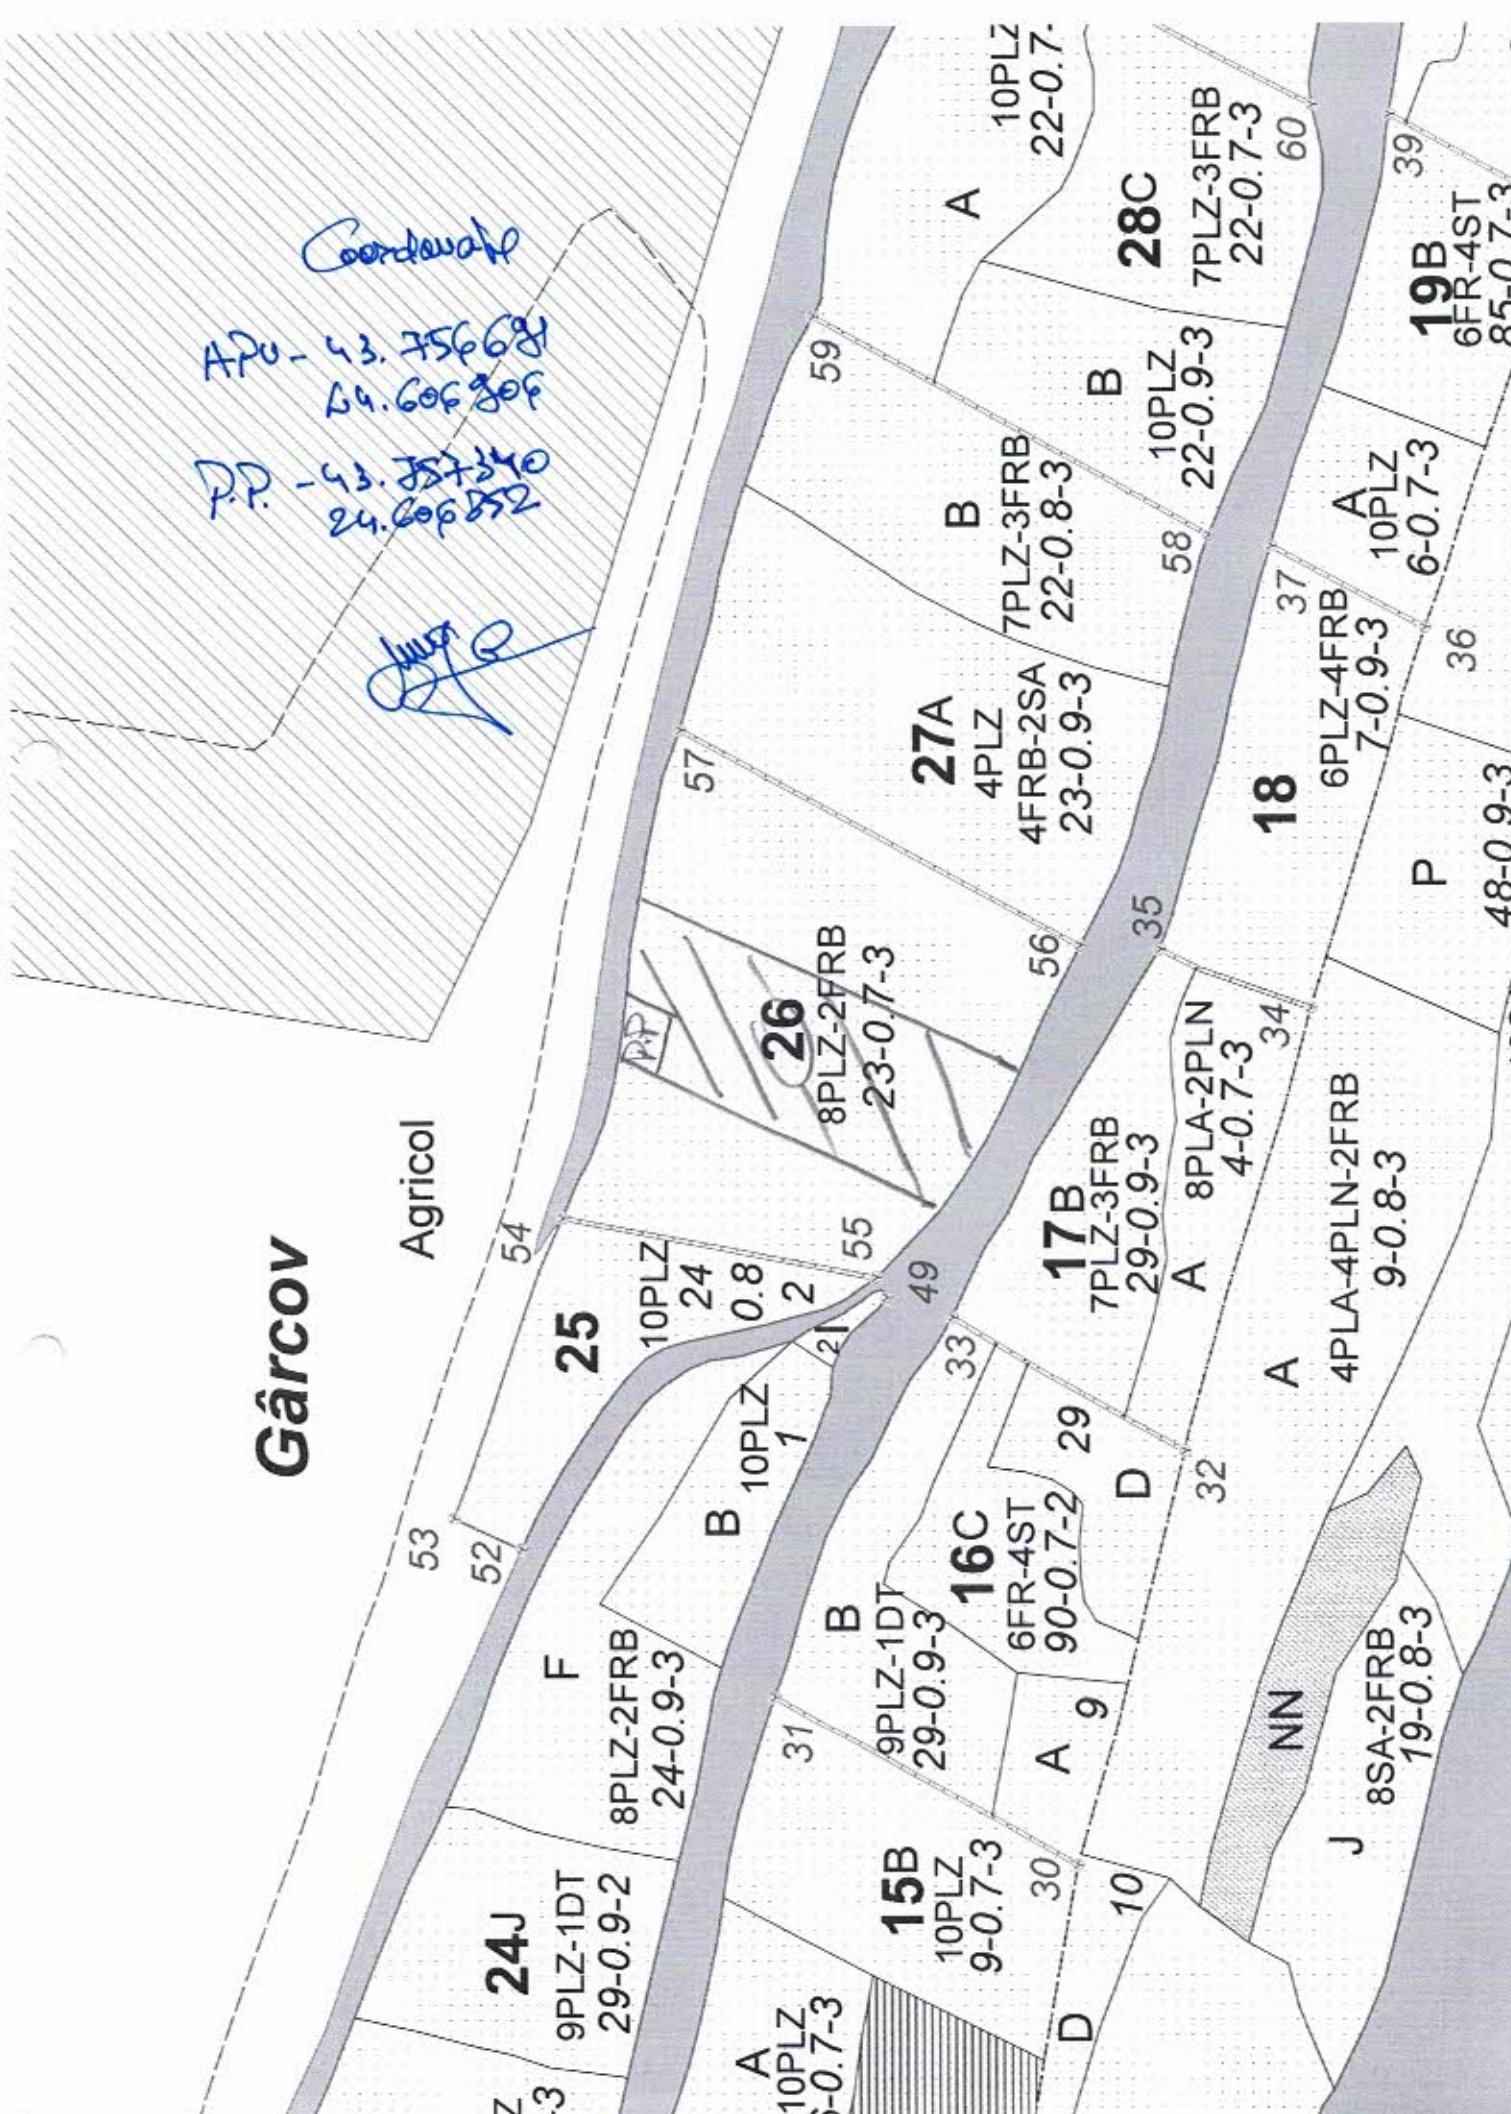

Gârcov

Agricol

Coordonate
A.P.U. - 43.75668
64.60680F
P.P. - 43.857340
24.606852

[Signature]

24J
9PLZ-1DT
29-0.9-2

F
8PLZ-2FRB
24-0.9-3

25
10PLZ
24
0.8
2

B
10PLZ
1

40

41

42

43

44

45

46

47

56

57

58

59

60

61

62

63

64

65

66

67

68