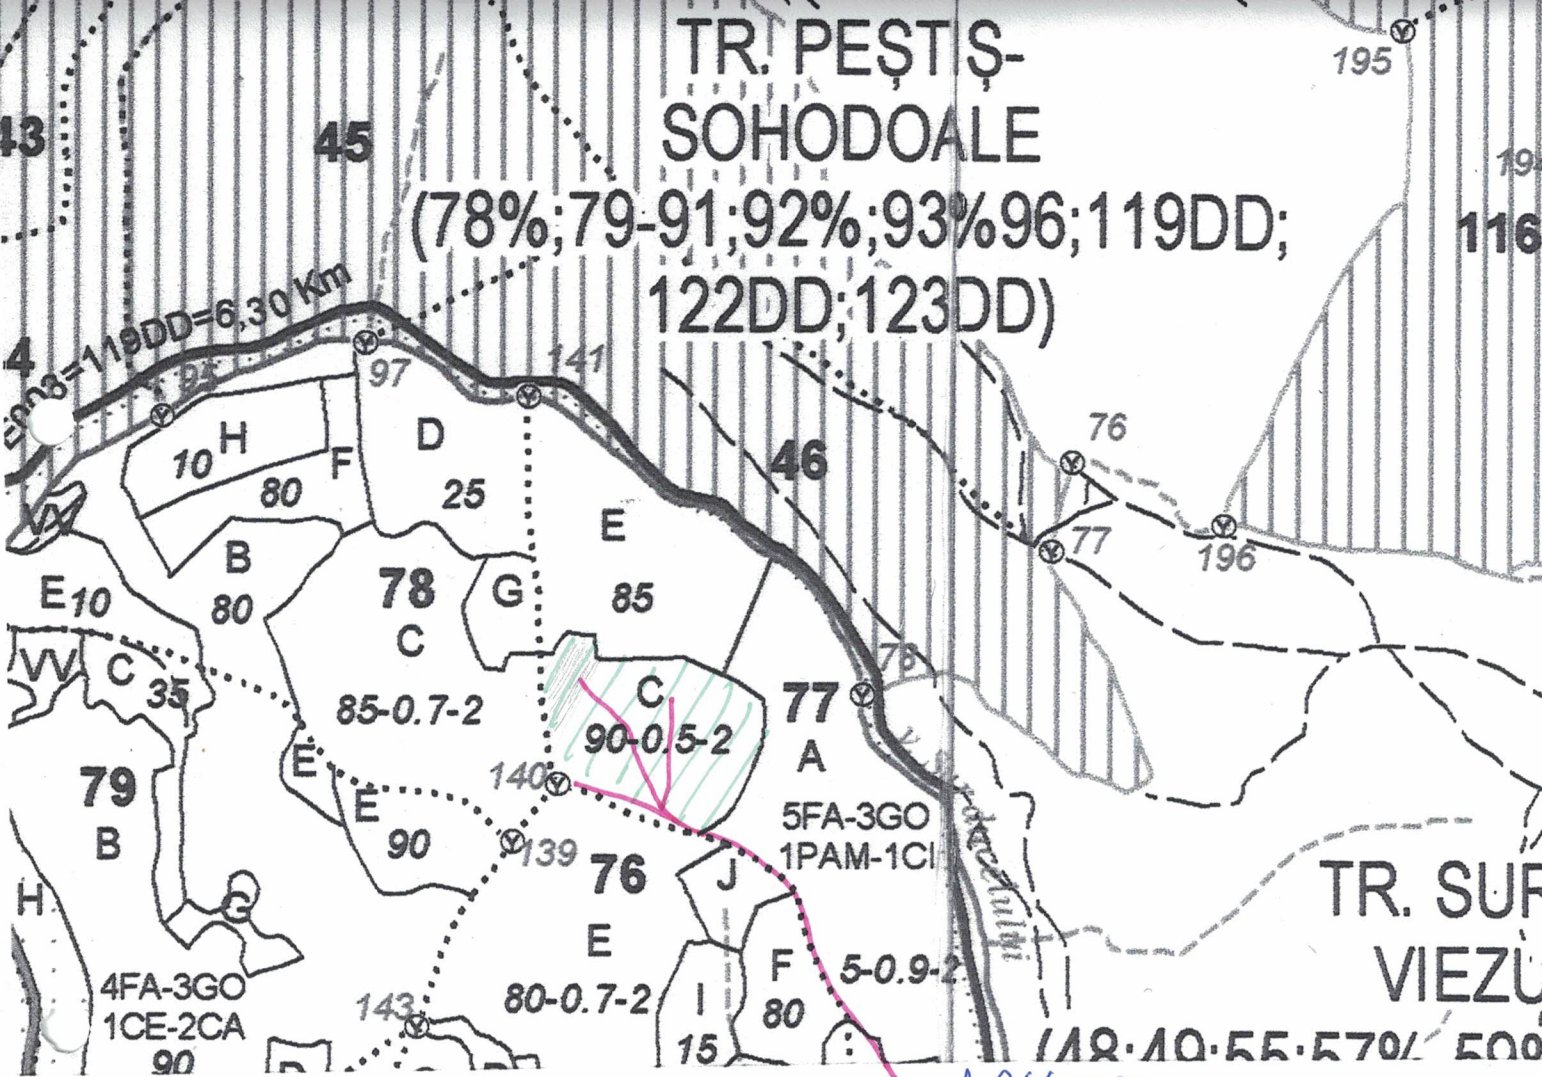

# TR. PEȘT Ș- SOHODOALE

(78%; 79-91; 92%; 93% 96; 119DD;  
122DD; 123DD)

LEGENDA APU 732

- 46,929971 }  SUPRAFAȚA PARCELULUI
- 22,319707 }  DRUM SCOS-APROPRIAT
- 46,929932 }  PLATFORMA PRIMARĂ
- 22,322138 }