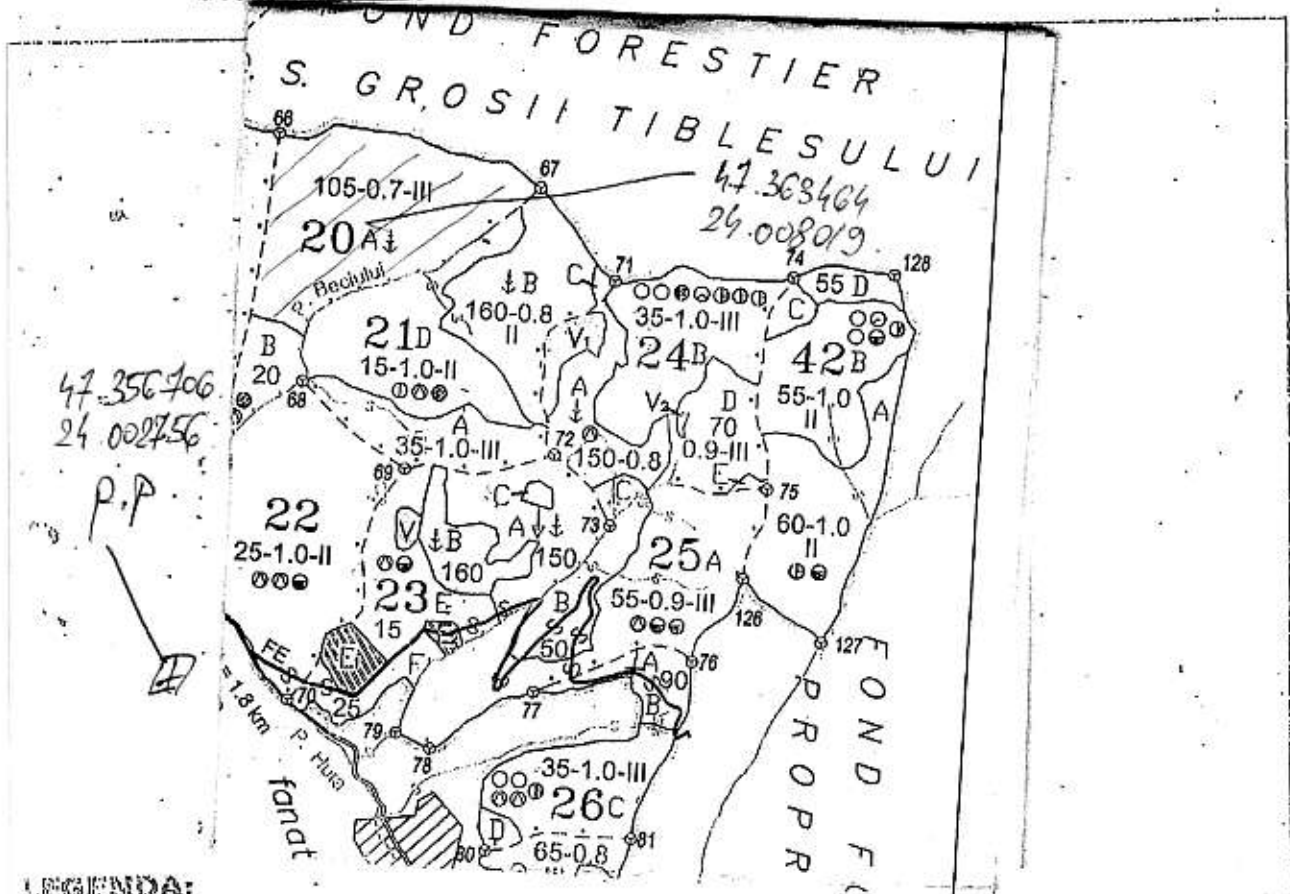

DIRECTIA SILVICA BISTRITA-NASAUD

OCOLUL SILVIC BECLEAN

DISTRICTUL SILVIC I. Negulescu

CANTONUL SILVIC 3 Huta

SCHEMA PARCHETULUI SI A PLATFORMEI PRIMARE

U.P. I. Chiuic U.A. 20A

LEGENDA:

 - suprafața parchetului

ORDINEA DE LUCRU IN POSTATE	
DOBORAT	COLECTAT

INTOCMIT: Luc Stănescu - St