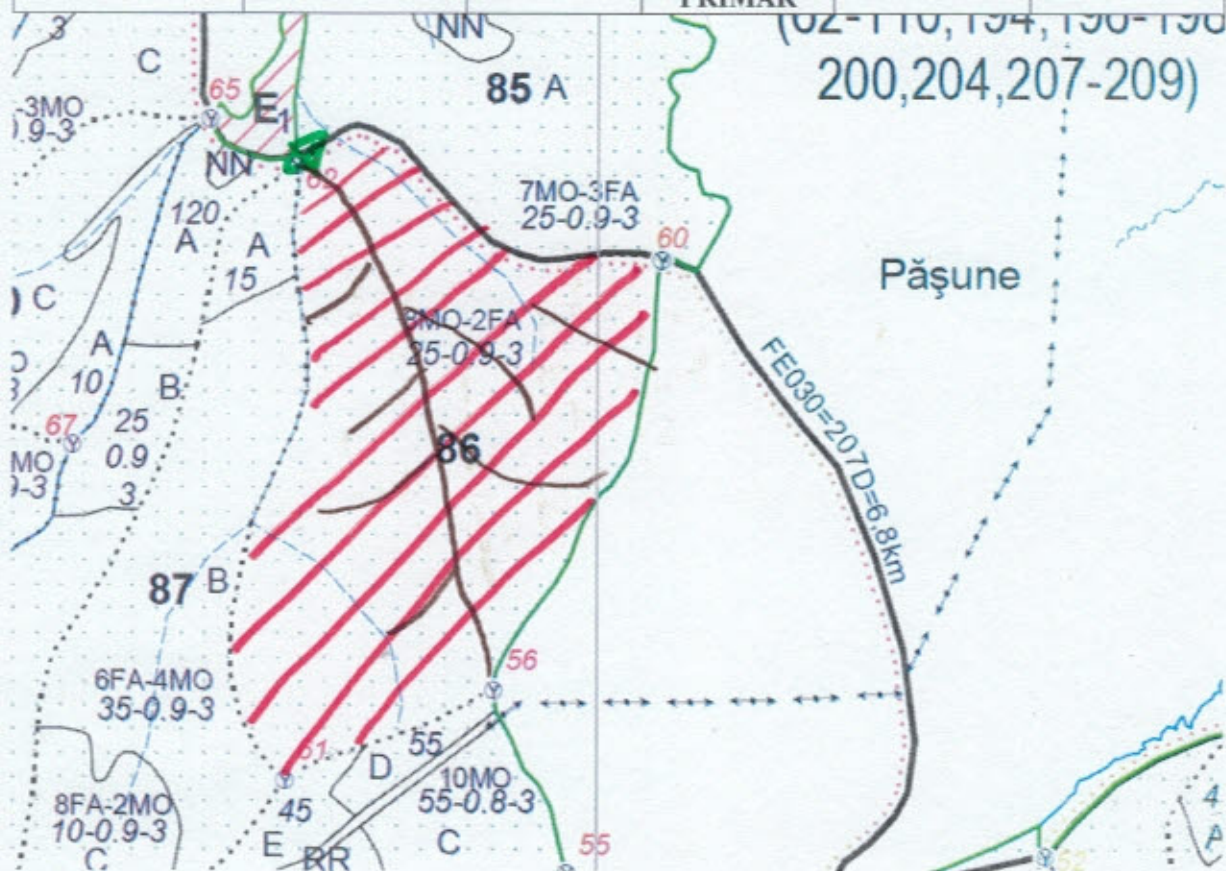

Schita parchet partida 1212 SR Vf. Casuta lui Iancu, Izvoare

PARTIDA	UP	UA	LOCATIE	LAT	LOG
1212 SR	V Izvoare	86	PARCHET	47.735917	23.725713
			DEPOZIT PRIMAR	47.739568	23.725625

Legenda

Suprafața parchetului	
Platforma primara	
Drum de scos-apropiat existent	
Drum de scos apropiat necesar	
Pârâu	
Caile de colectare trec/nu trec prin proprietăți private	<i>Nu trec</i>
Platforma primară este amplasată în afara fondului forestier național DA/NU	<i>NU</i>