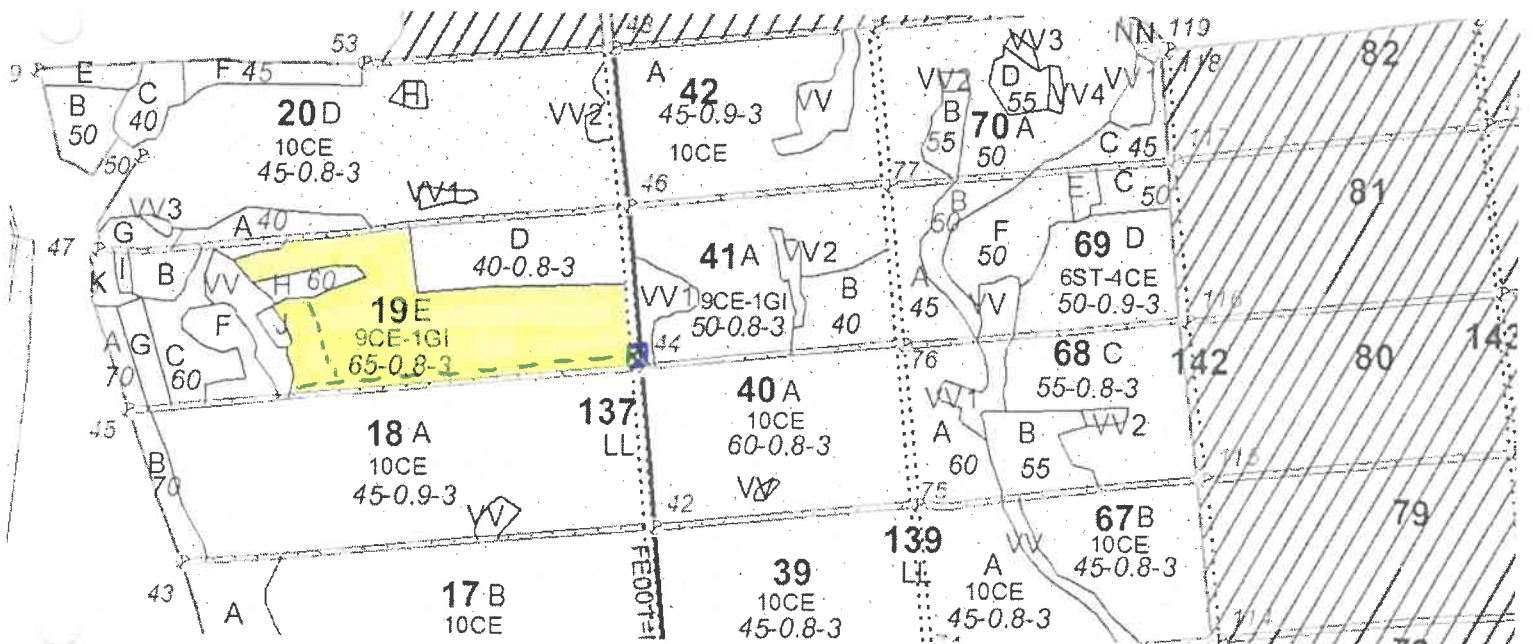

SCHIȚA PARCHETULUI ȘI AL PLATFORMEI PRIMARE

PARTIDA:

373 Mozăceni

U.P. V Mozacu
 u.a. 19 E
 Spr. 14,10 ha
 Vol. 385,56 mc

Legendă:

- Borna amenajistică
- Limită de parcelă
- Limită de subparcelă
- == Drum auto forestier
- - - - Drum de pământ existent
- //// Zonă suprafață parchet
- □ □ Delimitare suprafață parchet
- XXXXXX Zonă platformă primară

X, Y	Coordonate geografice Platformă primară	44.621522	25.177122
X _n , Y _n	Coordonate geografice Parchet	44.620441	25.172200
	Distanța la calea permanentă de transport	397 m	

Întocmit