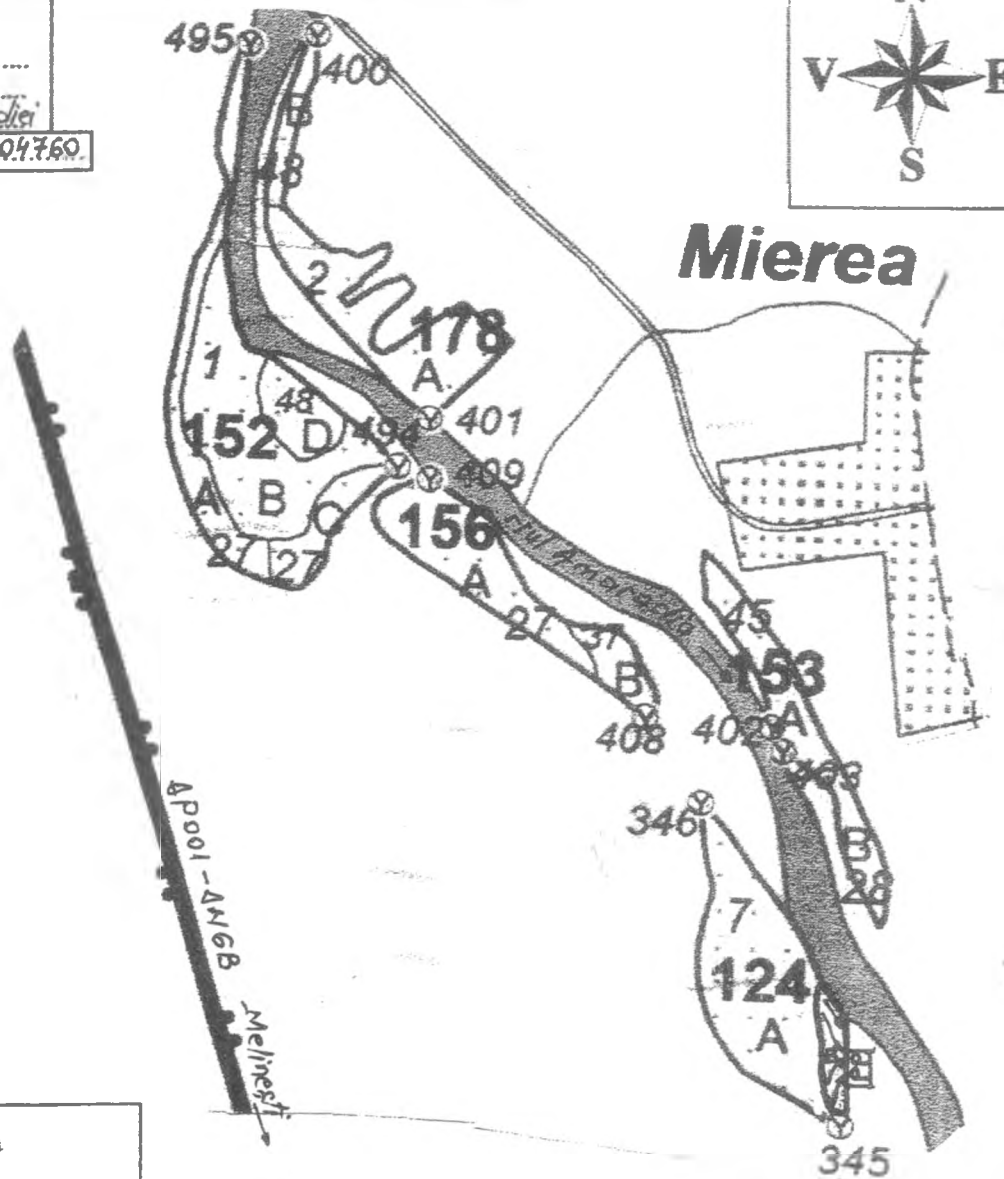

SCHITA PARCHETULUI

O.S HUREZANI
 UP V. Clăvuta
 nr. 124B
 Partida 374 V. Amaraclie
 SUMAL2.0/2100159804760

Mierea

Legenda

- Platforma primară
- Limită parchet 374 V. Amaraclie
- Drum de scos apropiat cu tractorul
- Limită U.P.
- Limită parcelă silvică
- Lizieră padure
- Limită subparcelă silvică
- Drum de pământ
- 155 ⊖ - Bormă silvică
- ⊙ - Punct GPS
- Pârâu
- x - Elemente de biodiversitate - arbori morți
- Păduri predate legi FF
- ciocan patrat BP 36/99
- Arborete încadrate în suu O
- Ochiuri de regenerare naturala

Coordonate geografice

Parchet: lat. 44.608443
 lng. 23.697036

Platforma primara: lat. 44.608131
 lng. 23.697532

Distanța scos apropiat: 1-250m

Ocol
 Ing. Alexandrescu-Edeen

Responsabil fond forestier
 Ing. Calotescu C-tin Doru