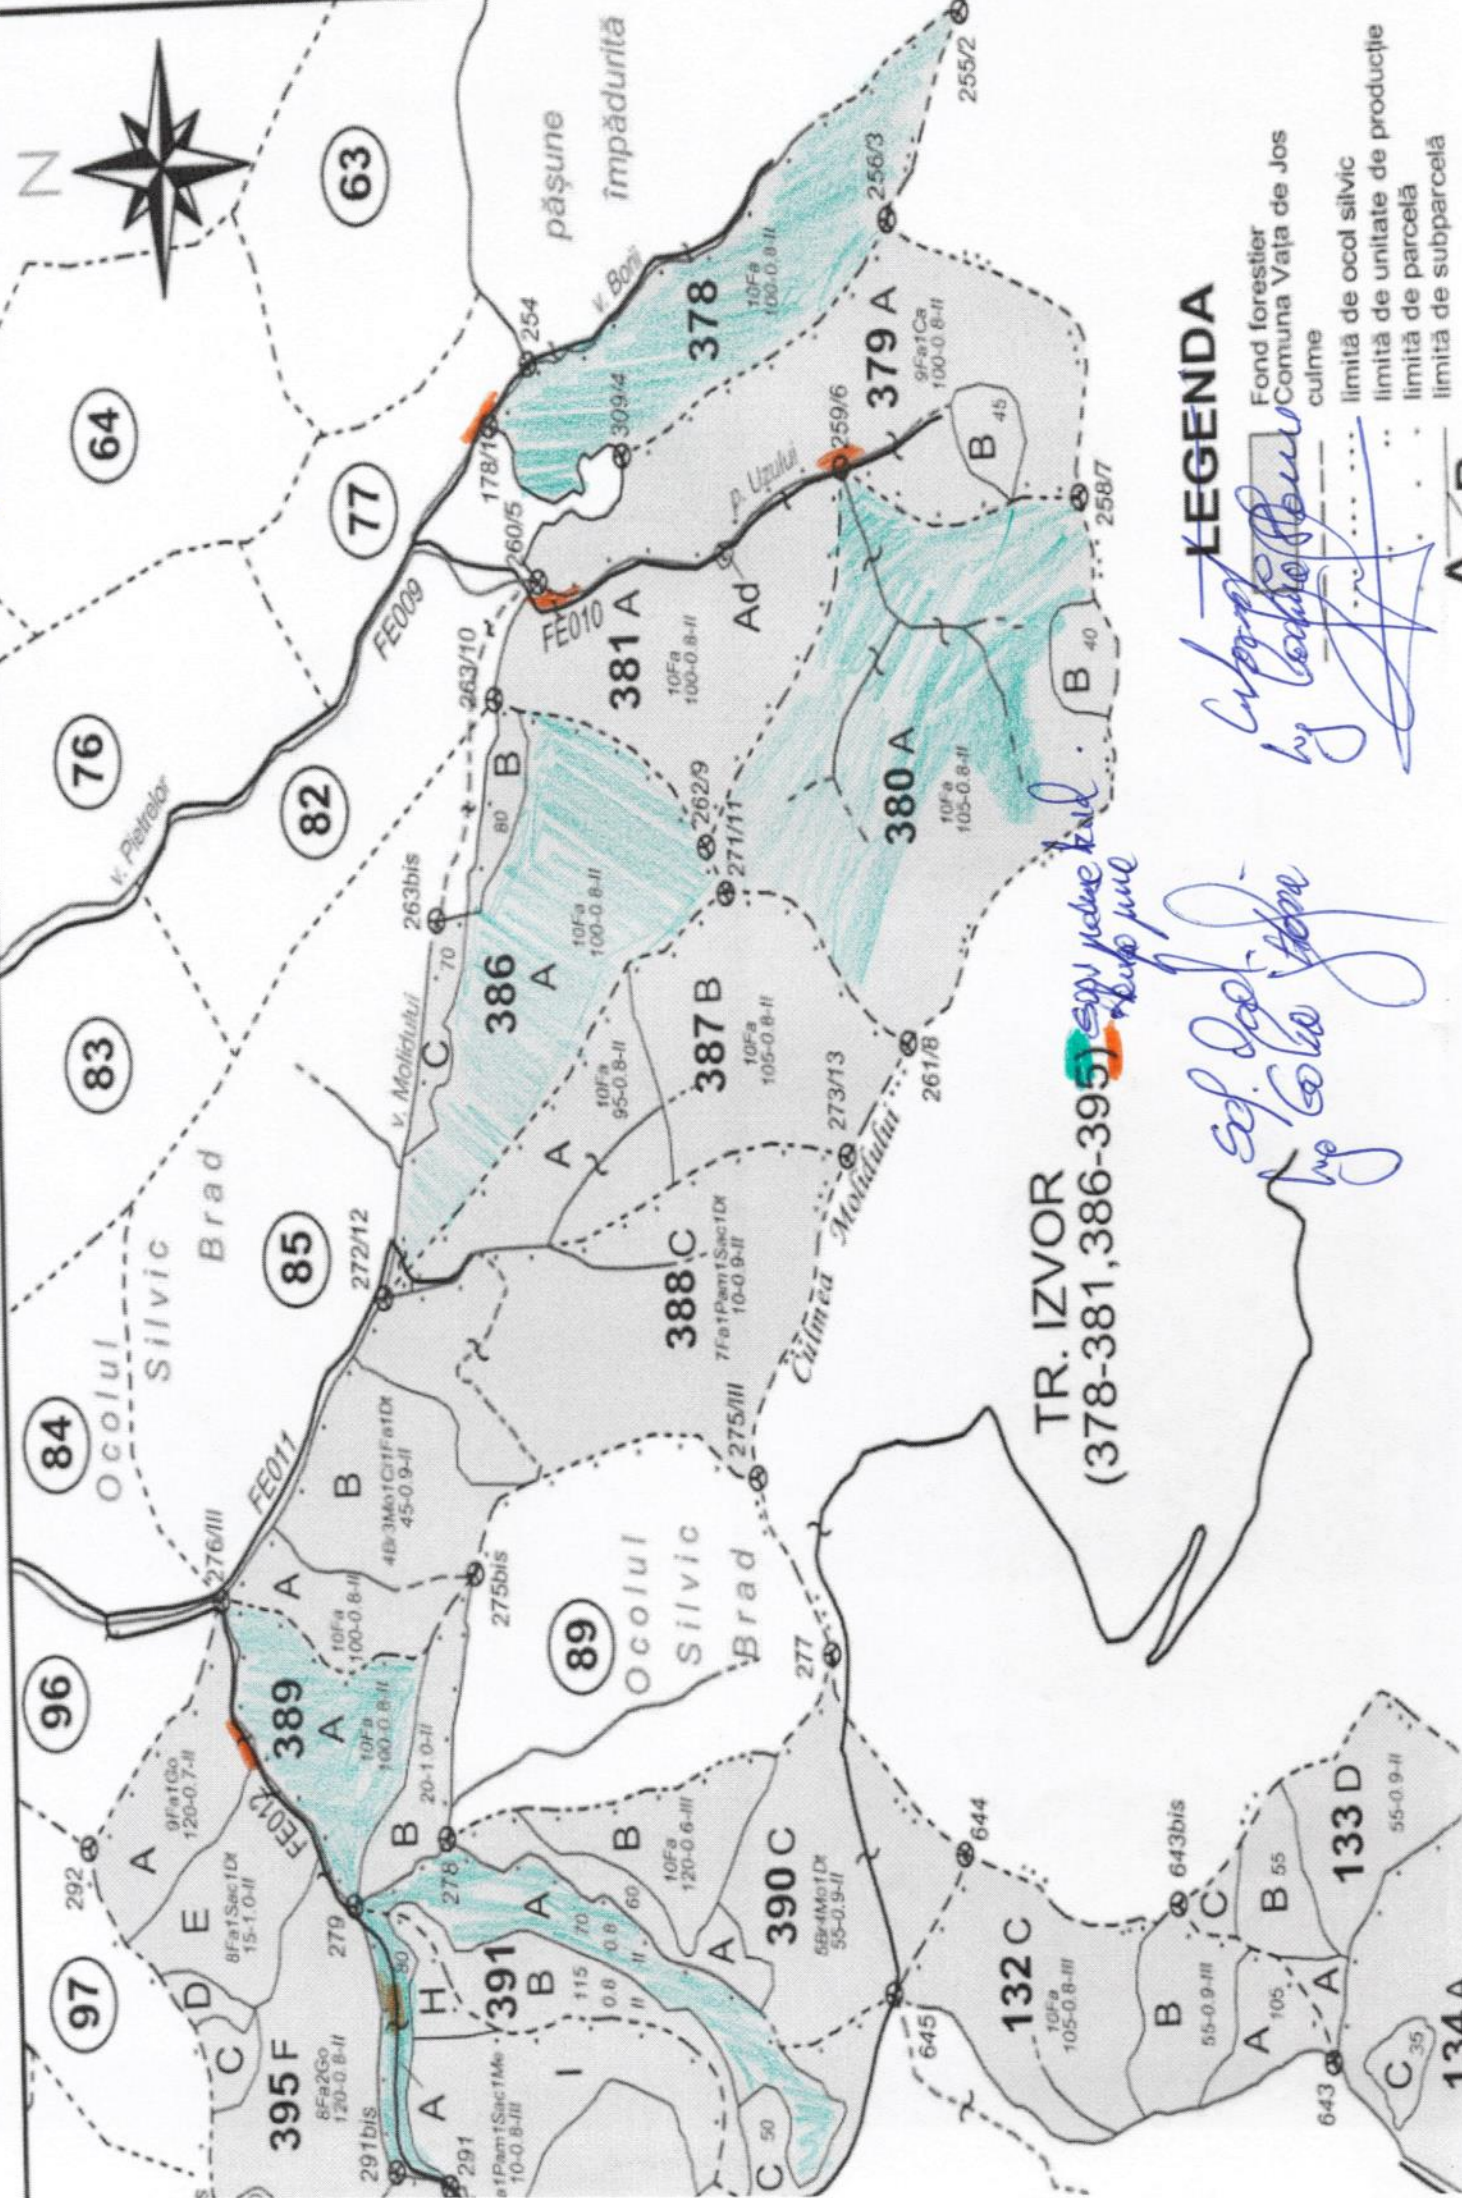

P. 16650/2400121003310

TR. IZVOR
(378-381, 386-395)

sig. p. nr. 16650/2400121003310
nr. 16650/2400121003310

LEGENDA

- Fond forestier
- Comuna Vața de Jos
- culme
- limită de ocol silvic
- limită de unitate de producție
- limită de parcelă
- limită de subparcelă

Lucian Popescu
by Lucian Popescu

Sef. Serv. Silv. Vața de Jos
by Coala Vața