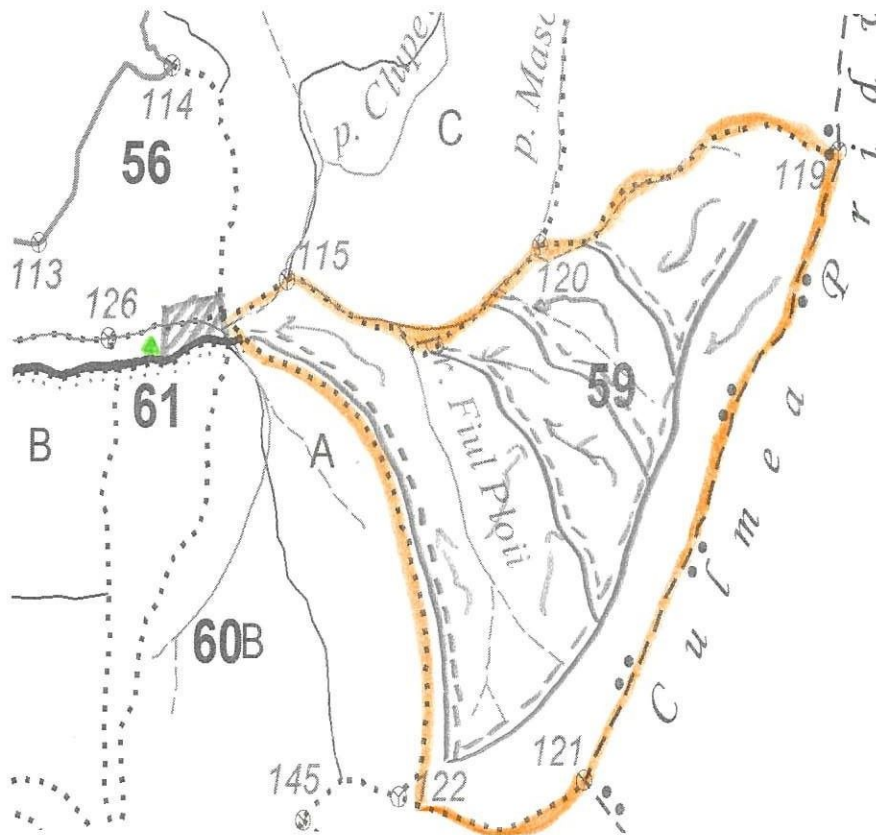

Harta parchetului nr. 755 PRUDELE

U.P. IV SUZANA u.a. 59

Felul tăierii : **Principale codru**

Distanța medie scos-apropiat: 1000-1500 m

Semințis : Compoziție: 6FA4BR , Suprafață: 9.45HA , Înălțime: 2 m

Coordonate parchet: 59 Lat: 45.441441 Long: 25.962418

Lat: 45.435693 Long: 25.960171

Legendă:

-  *Limita parchet*
-  *Platforma primară*
-  *Drum tractor*
-  *Căile de scos-apropiat*

Se impune amplasarea de lungoane , manșoane și țaruși, pentru protejarea arborilor ramasi pe picior.