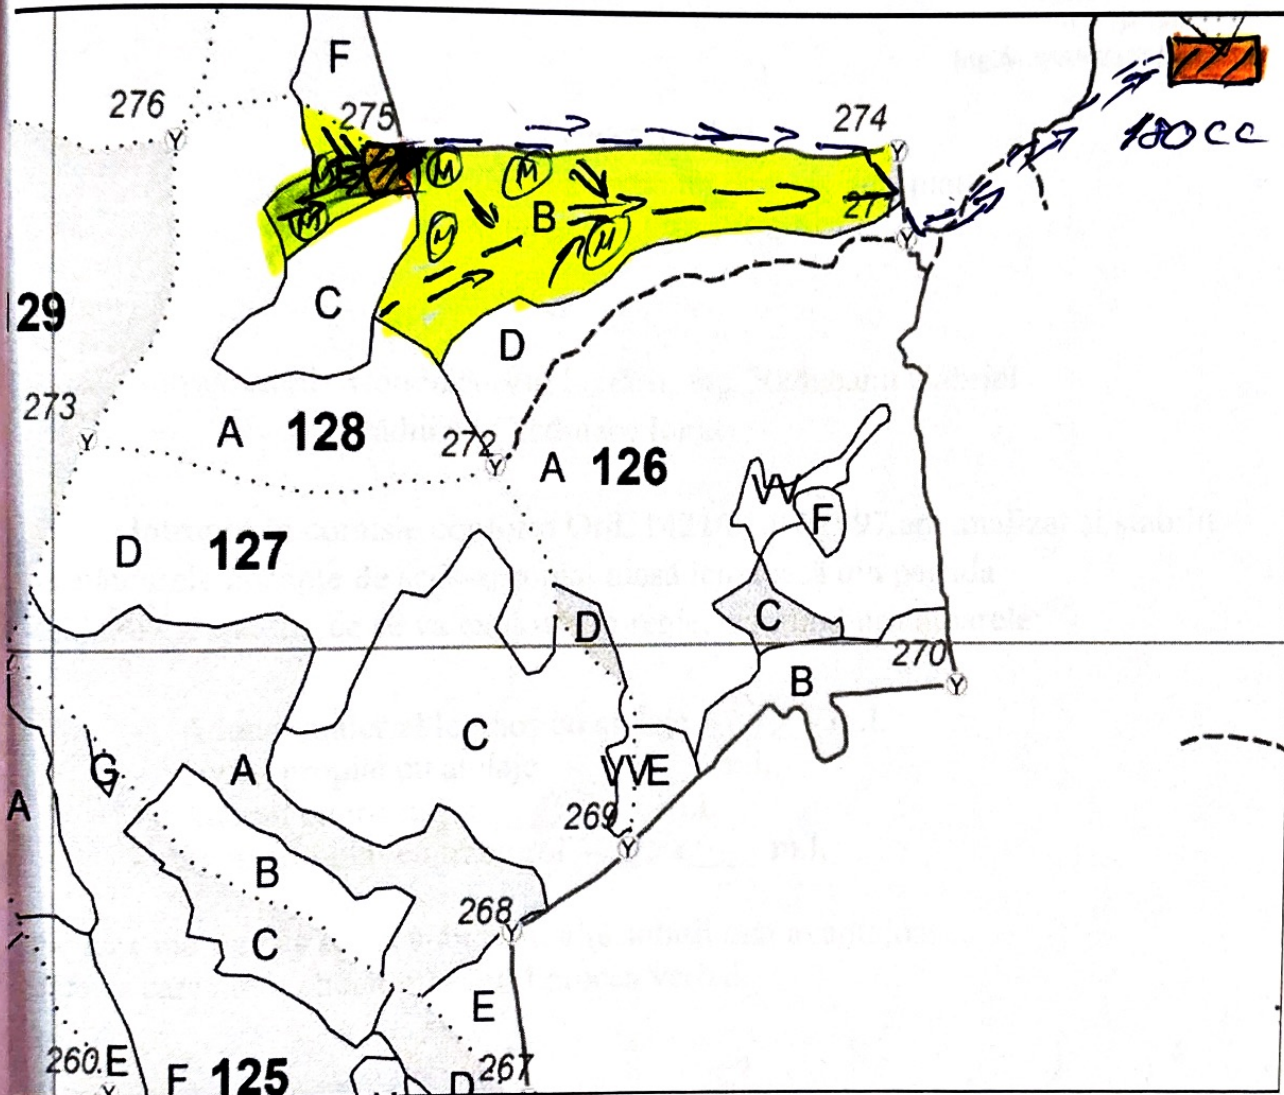

SCHITA PARCHETULUI
 SI A PLATFORMEI PRIMARE

Unitatea de productie
 Unitatea amenajistică

IV HOMOCEA

128 B; E

PARTIDA : 2500126113300

LEGENDA :

Suprafața parchet 
 Platforma primară 

Drum auto

Căi scos - apropiat
 și reștie 

Arbori Morfi 

Delegat marcarea

ING. RADUCANU GABRIEL 

Coordonate

Coordonate	
Parchet	Platforma primară
46.147918	46.151585
27.291404	27.301080

Titular canton

PAD. GRADINARU IONUT 