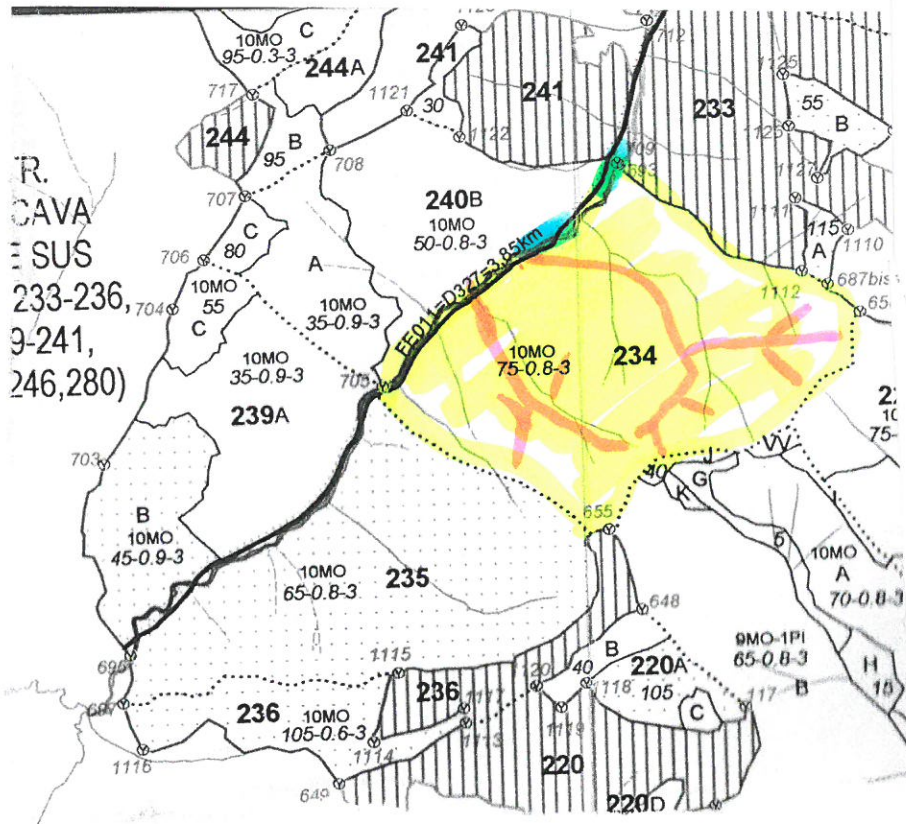

SCHIȚA PARCHETULUI

Partida 92/2500080302300

UP I / BOTOȘ-LUCINA

Denumire parchet HROBI

u.a 234

LEGENĂ:

- Limită de parcelă –
- Limită și indicativ de subparcelă – _____
- Bornă parcelară – O
- Drum autoforestier – _____
- Suprafața parchetului – _____
- Căi de colectare pt. adunat – _____
- Căi de colectare pt. scos-apropiat – _____
- Limită de poștață – _____
- Platformă primară – _____
- Pârâu – _____
- Podet din lemn traversare pârâu – _____

Coordonate GPS parchet: 47.40 6870
25.11 6280

Coordonate GPS platformă primară: 47.40.8400
25.11 5320

ÎNTOCMIT,
Ticalăscu Dumitru, 31.03.2025