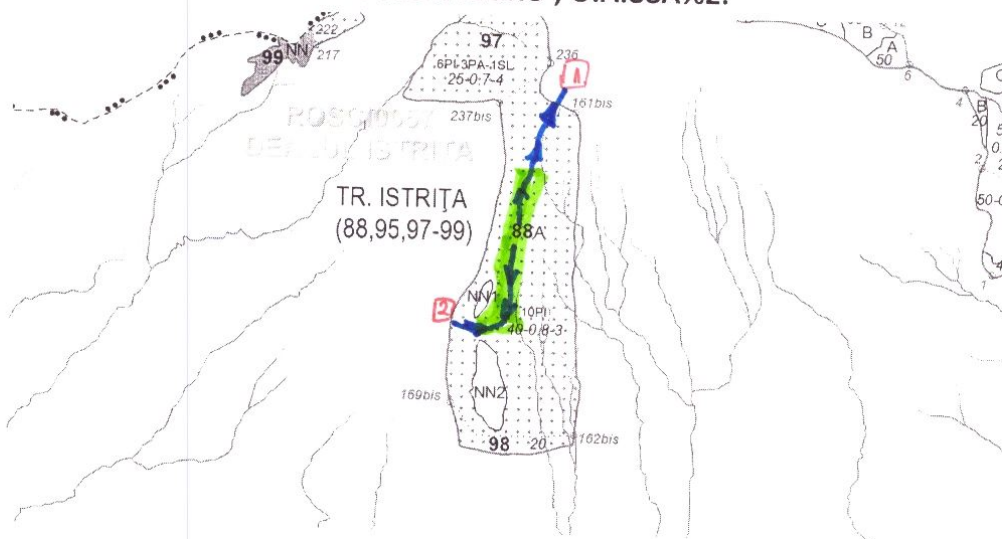

SCHITA PARCHETULUI
PARTIDA 851 AC I Pietroasele (SUMAL 2200169303780)
UP.IV MONTEORU ; U.A.88A%2.

- SUPRAFATA PARCHET ■
- CALE DE ACCES →
- PLATFORMA PRIMARA 1 1
- PLATFORMA PRIMARA 2 2

COORDONATE PARCHET

88A%4	45.112338N	26.539508E
-------	------------	------------

COORDONATE PLATFORMA PRIMARA

P1	45.117261N	26.541195E
----	------------	------------

COORDONATE PLATFORMA PRIMARA

P2	45.110373N	26.536224E
----	------------	------------