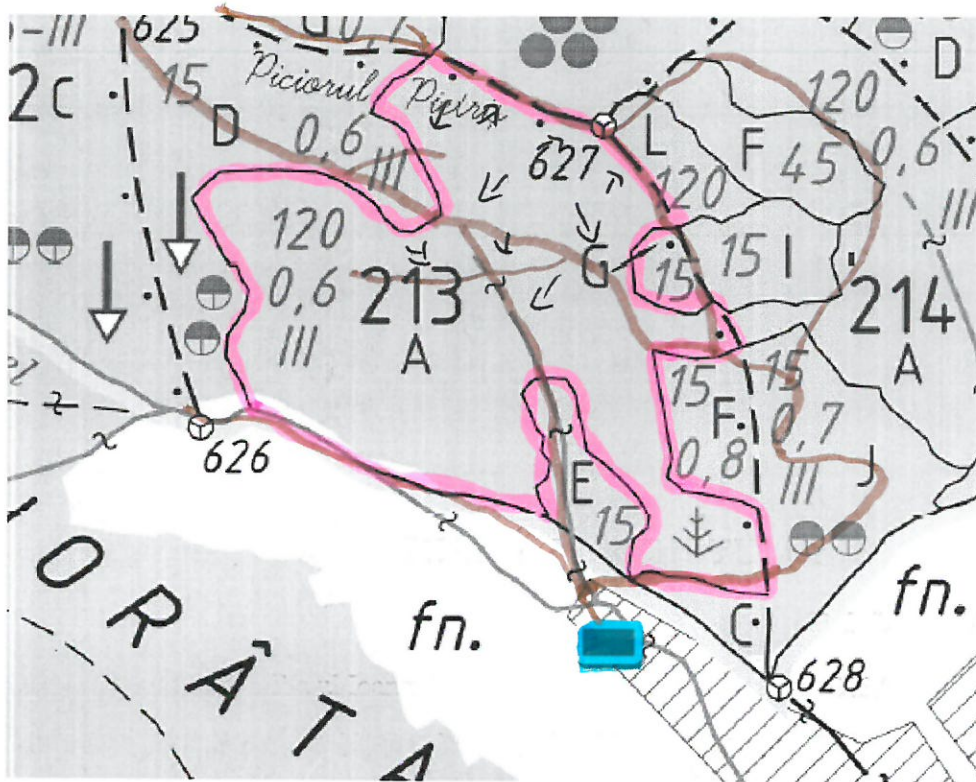

SCHIȚA PARCHETULUI

PARTIDA 5705

UP I SADOVA

Denumire parchet Plaiul Ioanei

u.a 213A

LEGENDĂ

Limită de parcelă

Coordonate GPS parchet

Limită și indicativ de subparcelă _____

47.541989, 25.486508

Bornă parcelară ⊗

Drum auto forestier

Suprafața parchetului

Căi de colectare pt. adunat

Căi de colectare pt scos-apropiat

Limită de postată

Coordonate GPS platformă primară

47.536662, 25.489232

Platformă primară

Pârâu

Poduț traversare pârâu

Ing Laurentiu CUCIUREAN

Întocmit

Pad Alexandru BALAN