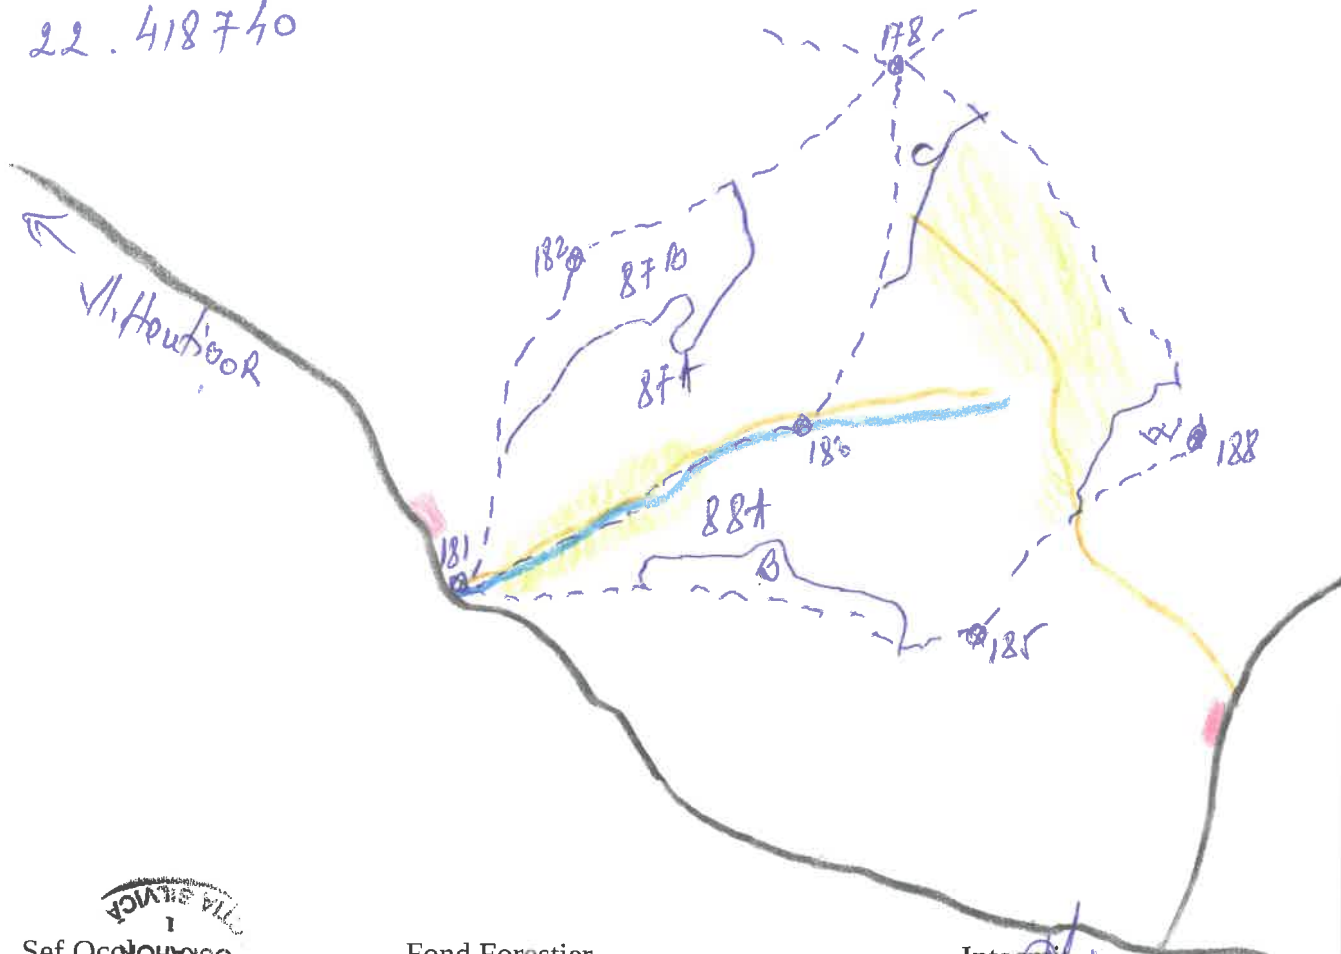

SCHITA PARCHETULUI
PARTIDA NR... 1781

LEGENDA

Traseu de scos aspropiat cu tractorul /existent 

Platforma primara 

Traseul de scos apropiat necesar

Limita parchetului 

COORDONATE :

PARCHET 46.220689
22.422993

PLATFORMA PRIMARA
46.220592
22.418740

Șef Ocolului
SILVIC
GURAHONT

Fond Forestier,

Intocmit
