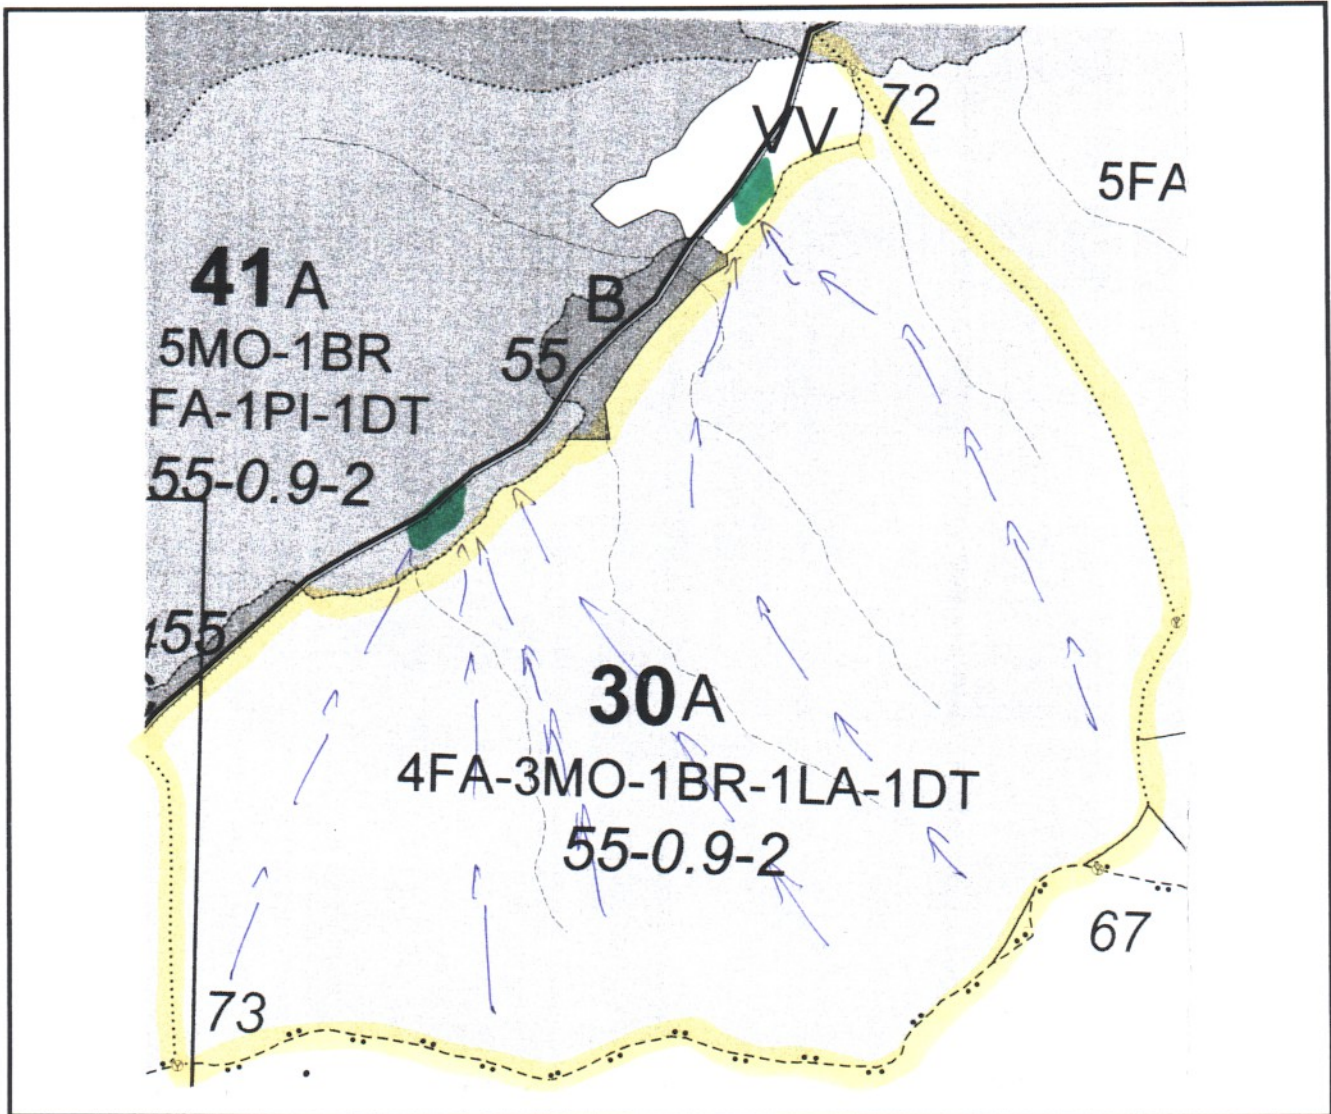

SCHITA PARCHETULUI  
 SI A PLATFORMEI PRIMARE

Unitatea de productie  
 Unitatea amenajistica

I CAMPURI  
U.A. 30A

PARTIDA : 157

LEGENDA :

- Suprafata parchet
- Platforma primara
- Drum auto
- Cai scos - apropiat

Delegat marcare

*[Handwritten signature]*

Coordonate	
Parchet	Platforma primara
46.051030	46.055217
26.661226	26.662774

Titular canton

*[Handwritten signature]*