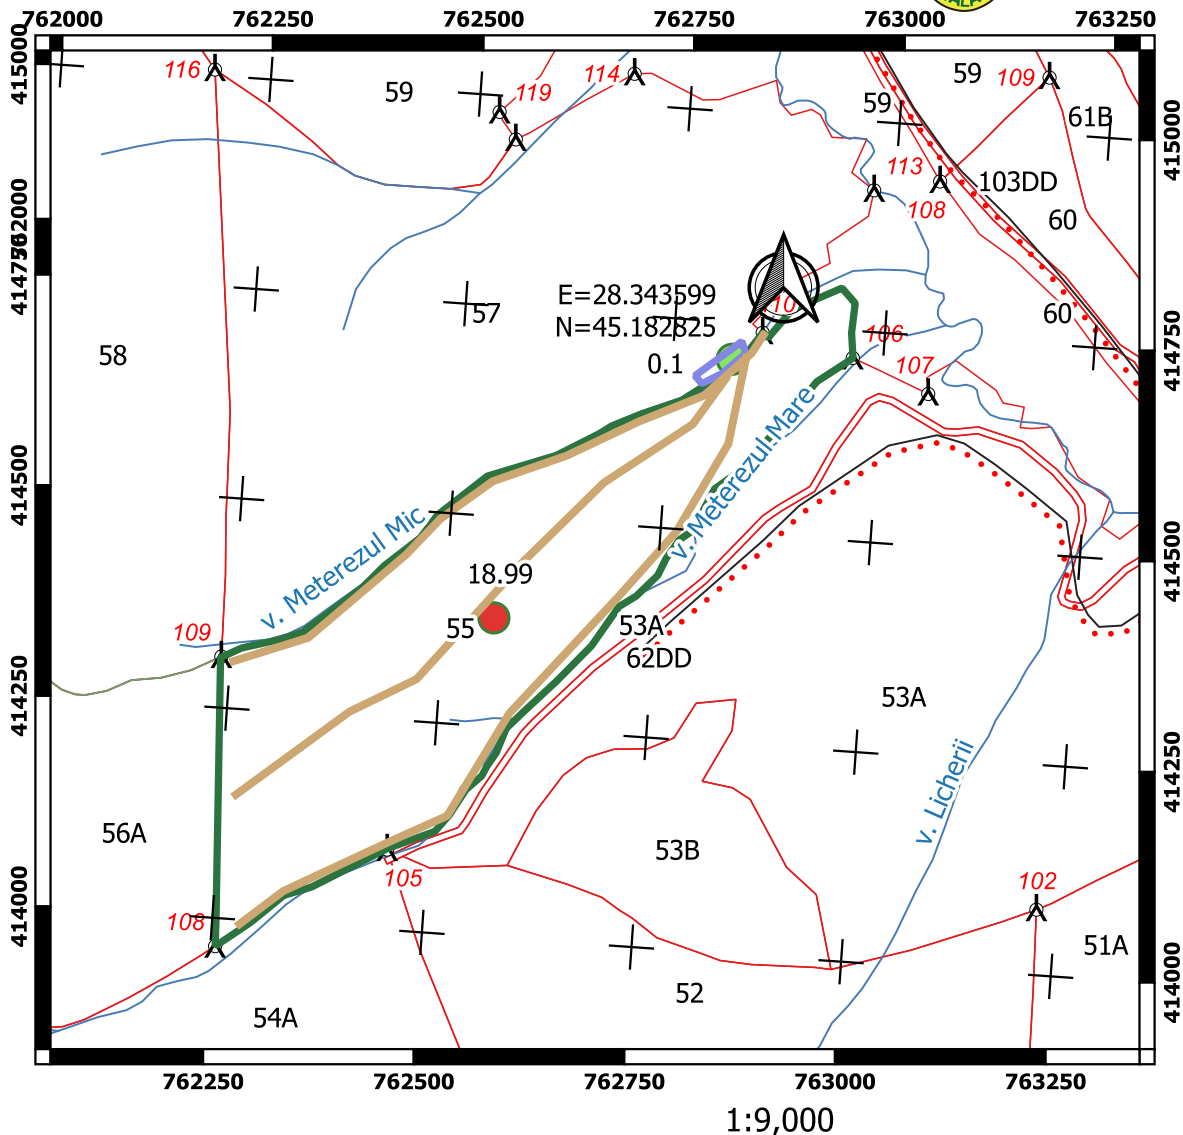

OCOLUL SILVIC CERNA SCHIȚA PARCHETULUI 2793 SR UP III ȚIGANCA, UA 55

Legenda

- | | | | |
|------------------------|-----------------------|-------------------------|-----------|
| lucru | schita_parchet_puncte | ape_arc | parc_poly |
| schita_parchet_linie | centru_parchet | drum_arc | |
| tractor_existent | platforma_primara | Drum forestier existent | |
| schita_parchet_poligon | amenajament | Drum comunal | |
| delimitare_parchet | borne | | |
| platforma_primara | | | |

tip punct	X_EST	Y_NORD
centru_parchet	28.340103	45.179986
platforma_primara	28.343599	45.182825

Întocmit