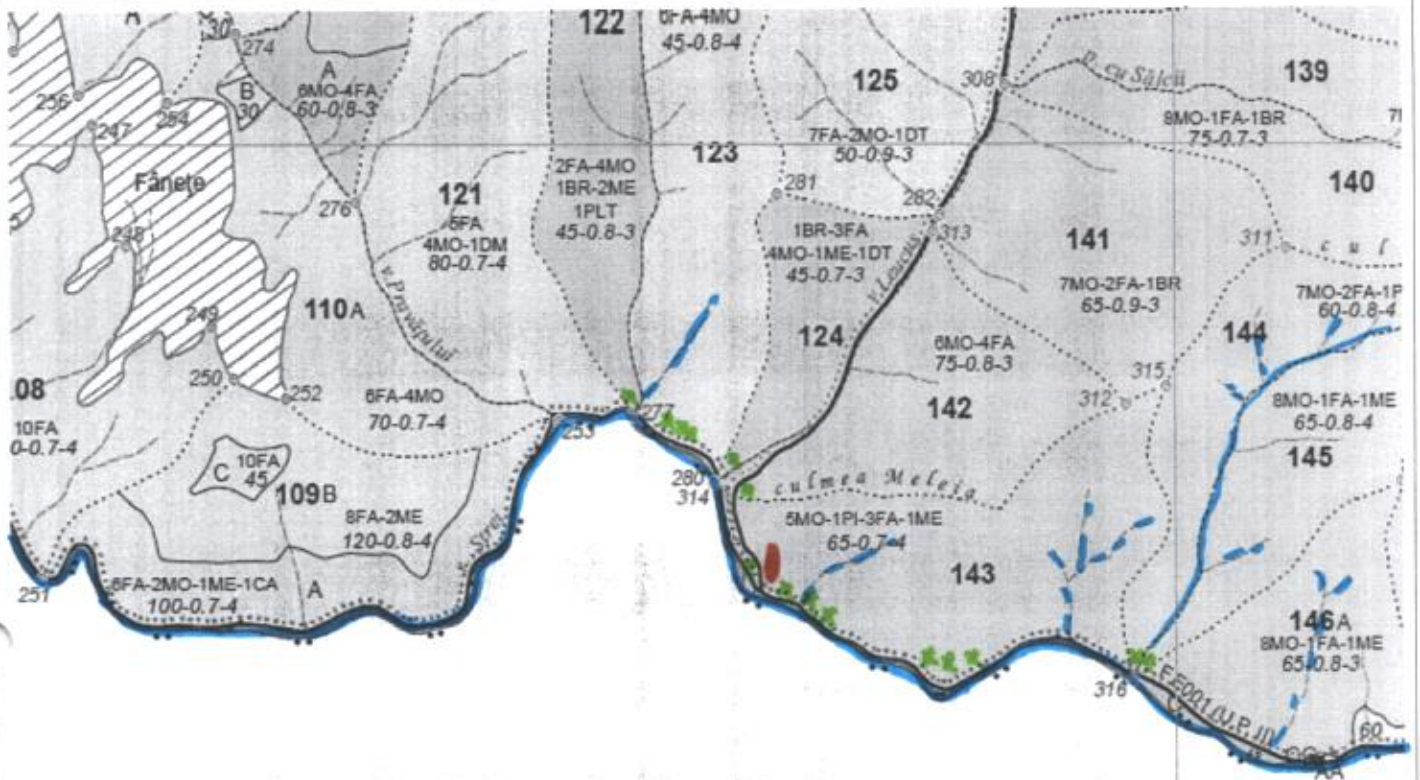

SCHITA PARCHET

U.P. I, u.a. 122, 123, 124, 142, 143, 144, 145

F

Distanta medie de scos-apropiat: 0 - 250 m

LEGENDA:

- xxx - marcată APV
- - drum auto forestier
- - platformă primară
- ~ - râșniș

COORDONATE GEOGRAFICE:

Partida:

- latitudine: 45.563880 N
- longitudine: 23,326195 E

Platforma primară:

- latitudine: 45,565476 N
- longitudine: 23,318944 E

Sef ocol,
ing. PasconiCosmin

Intocmit,
tehn. Alb Ioan