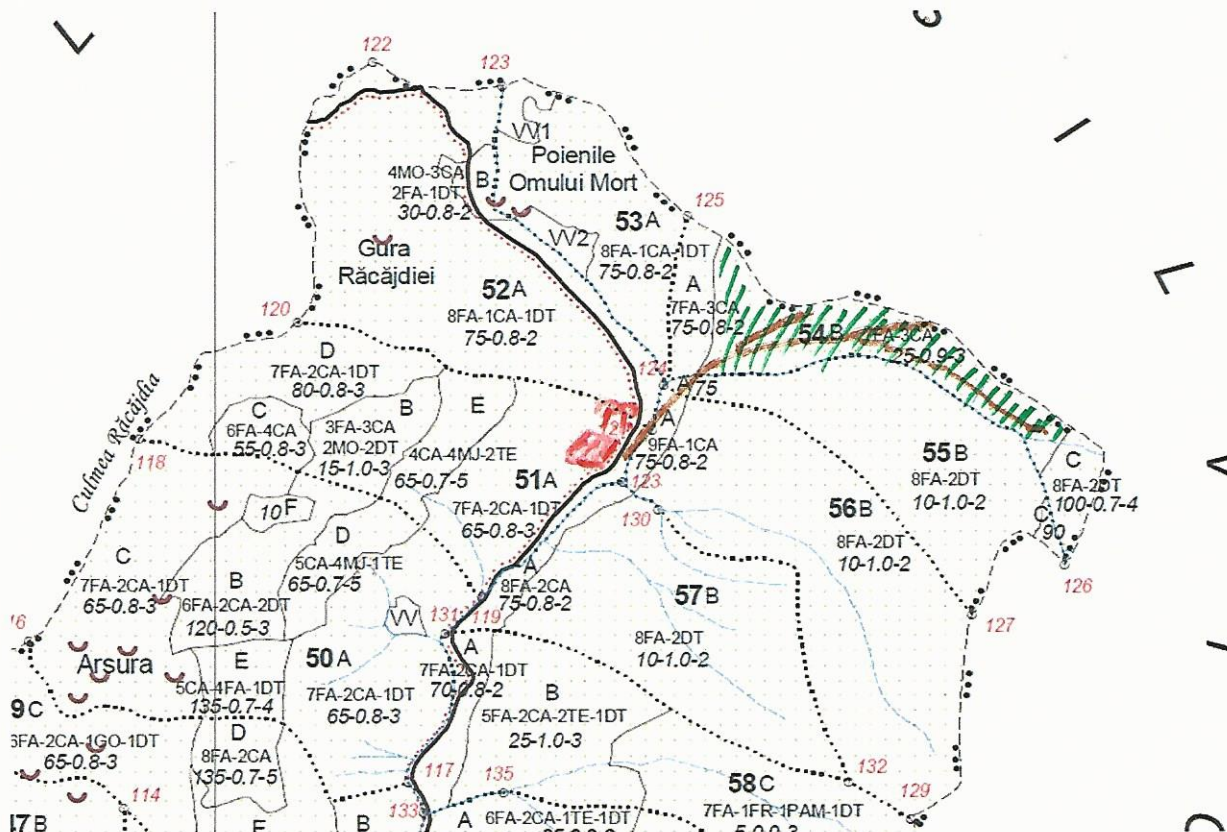

SCHITA
PARCHET DE EXPLOATARE (denumire) RACASDEANA
Partida (denumire) nr. APV 283/ nr. SUMAL 2.0:2200160900390
UP I VALEA BEI, u.a. 54B

Coordonate GPS

APV		Platforma primara	
N	E	N	E
45.001021	21.838562	44.999725	21.830456

Legenda:

- limita parchet
- suprafata parchetului
- cai de colectare m.l.
- platforma primara
- cursuri permanente de apa
- arbori morti
- podet de traversare
- drum auto forestier
- elemente de biodiversitate
- directie de colectare