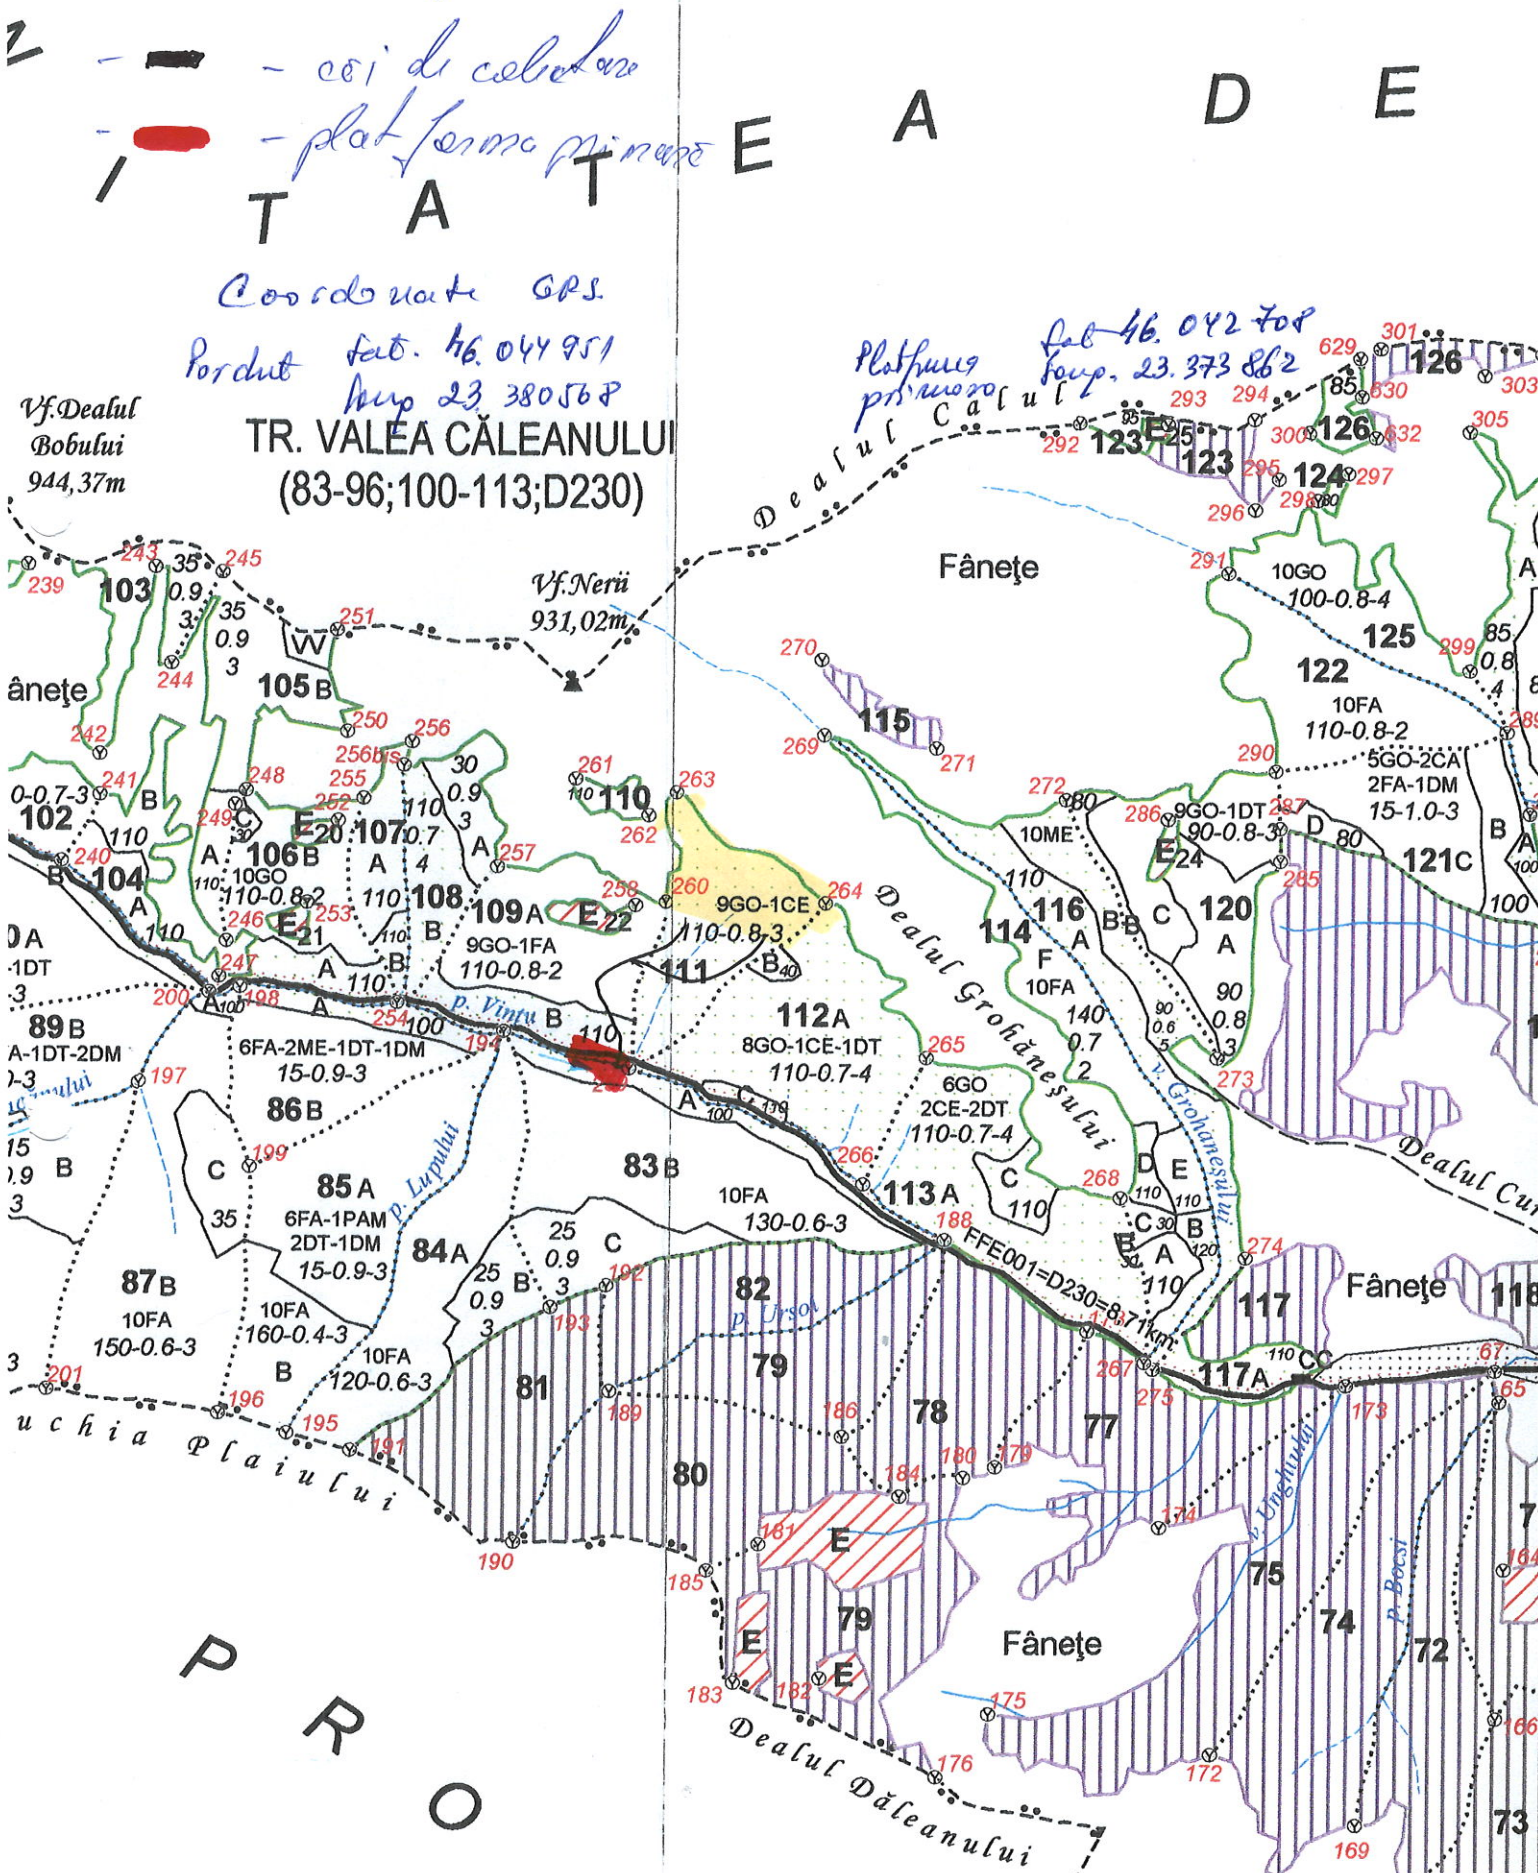

Parhidg 234 V. Vinului
u.P. I Vint.
no. 111

Legenda :

- [Yellow box] - zona porcut
- [Black line] - cai de cabluri
- [Red line] - plat forme primare

Coordonate GPS

Porcut sat. 46.044951
lung 23.380568

TR. VALEA CĂLEANULUI
(83-96;100-113;D230)

Vf. Dealul
Bobului
944,37m

Vf. Neru
931,02m

P
R
O