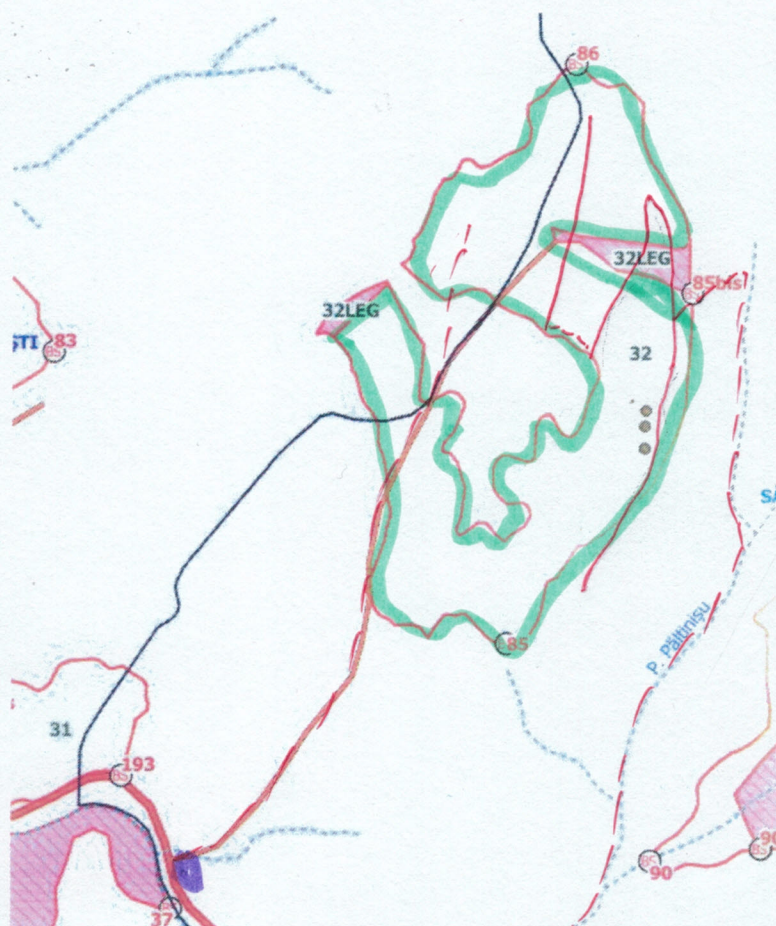

Partida nr.	Nr. SUMAL	UP	u.a.	Natura produsului	Coordonate parchet		Coordonate platforma primara	
					LAT	LONG	LAT	LONG
383	2300137803070	II BAICU	32	SR	47.601788	24.317596	47.598165	24.312719

Suprafata parchetului	
Platforma primara	
Drum scos-apropiat existent	
Drum scos-apropiat necesar	
Parau	
Caile de colectare trec/nu trec prin proprietati private	
Platforma primara este amplasata in afara fondului forestier national da/nu	