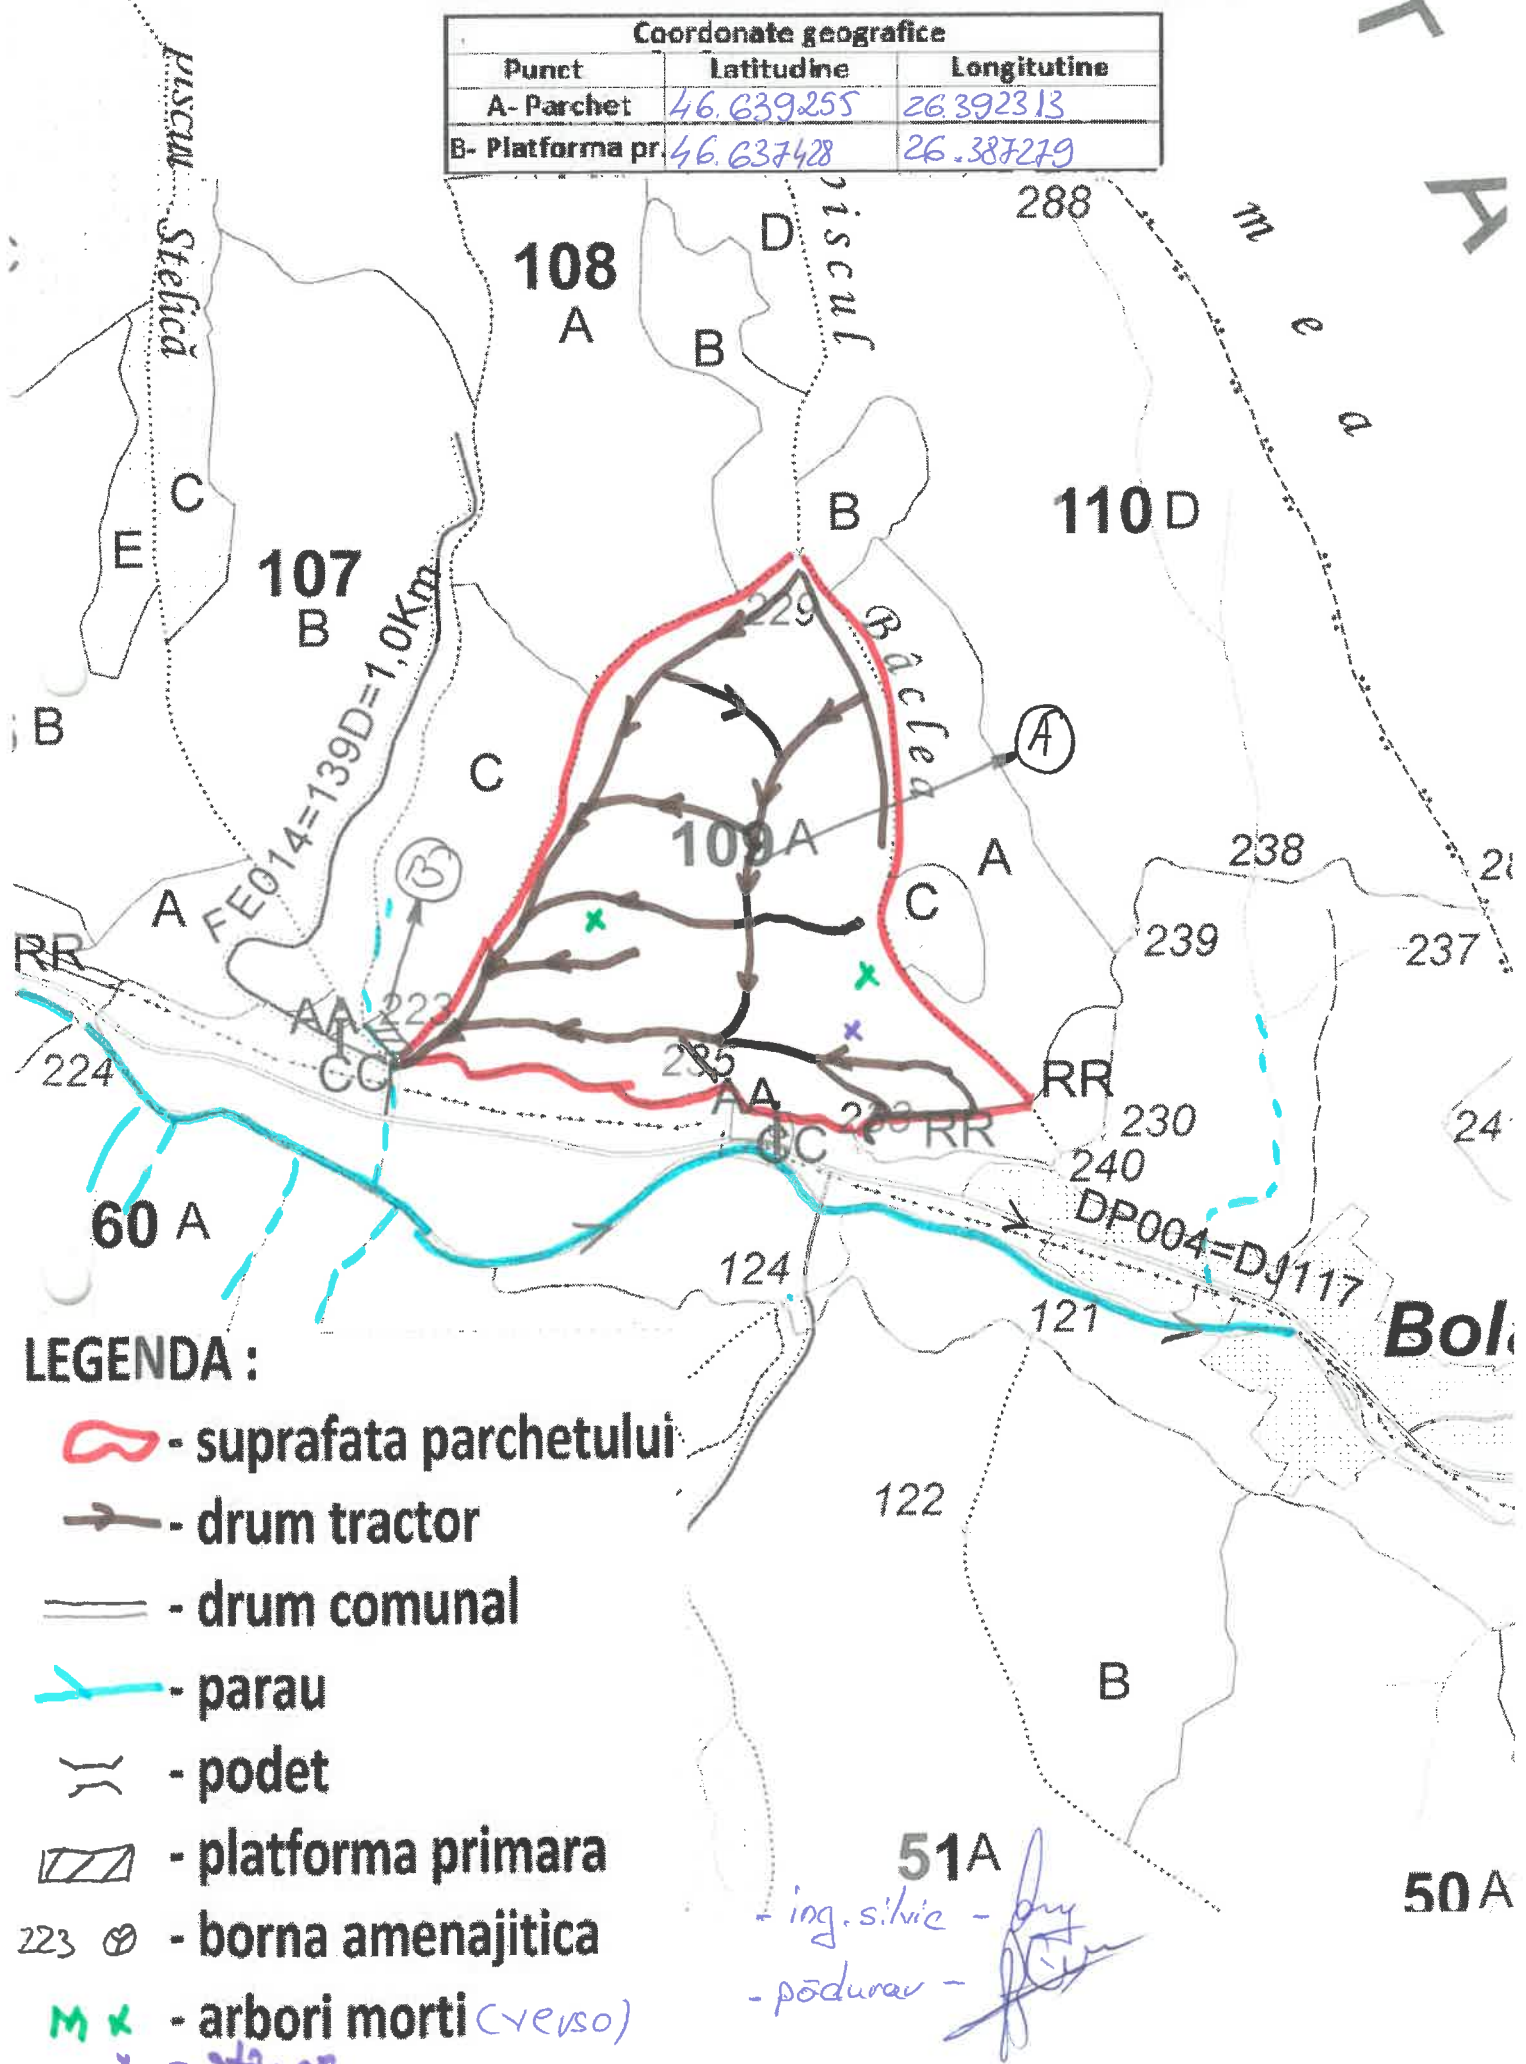

Schița parchetului *PR. CUFU*, Partida nr. *1692/*

U.P. *II - BOLĂȚĂU*, u.a. *109A* / *230000620270*

Coordonate geografice		
Punct	Latitudine	Longitudine
A- Parchet	<i>46.639255</i>	<i>26.392313</i>
B- Platforma pr.	<i>46.637428</i>	<i>26.387279</i>

**LEGENDA :**

-  - suprafața parchetului
-  - drum tractor
-  - drum comunal
-  - parau
-  - podet
-  - platforma primara
-  - borna amenajitica
-  - arbori morti (verde)
-  - stâncă

**51A**  
 - ing. silvic - *[signature]*  
 - podozar - *[signature]*