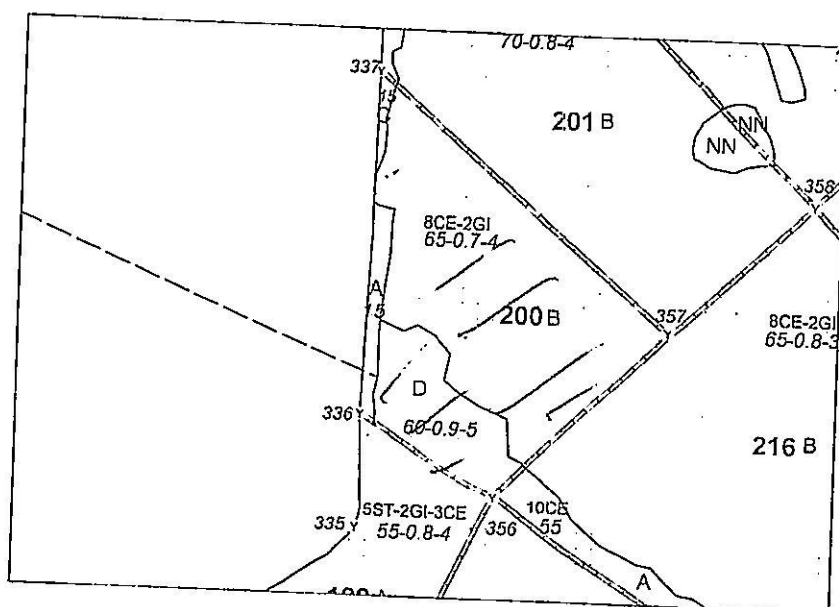

APV NR. 487  
INREGISTRAT IN AMENAJAMENT  
NUMELE: Nicolae Laurentiu

DATA

SEMNATURA

SCHITA PARCHET

////-parchet  
P-platforma

-----> cai scos apropiat  
----- lemn mort

COORDONATE  
N= 44.207224  
E= 23.650030

PLATFORMA  
N=44.206942  
E=23.652910