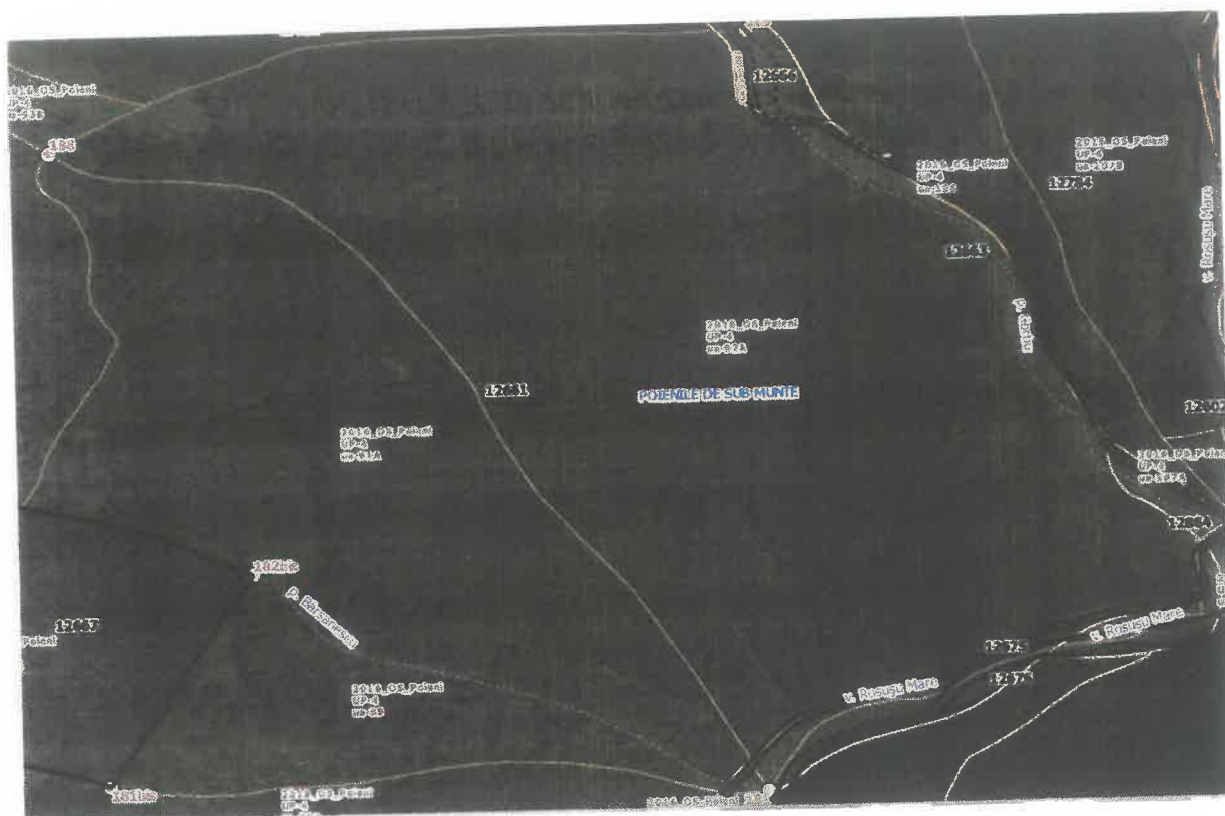

DIRECTIA SILVICA MARAMURES
 OCOLUL SILVIC POIENI

SCHITA PARCHETULUI SI A PLATFORMEI PRIMARE

Partida	Natura produs	up	ua	Coordonate parchet		Coordonate rampa	
				Ing	lat	Ing	lat
879/2300144003060	SR	IV SOCOLOU	92A	24.527568	47.919888	24.538570	47.923630
Limita de parcela						
Limita si indicative de subparcela : ,A,B,C...				_____			
SUPRAFATA PARCHET				_____			
PLATFORMA PRIMARA				_____			
DRUM AUTO FORESTIER				_____			
PARAU				_____			
BORNA PARCELARA				-188.189.			