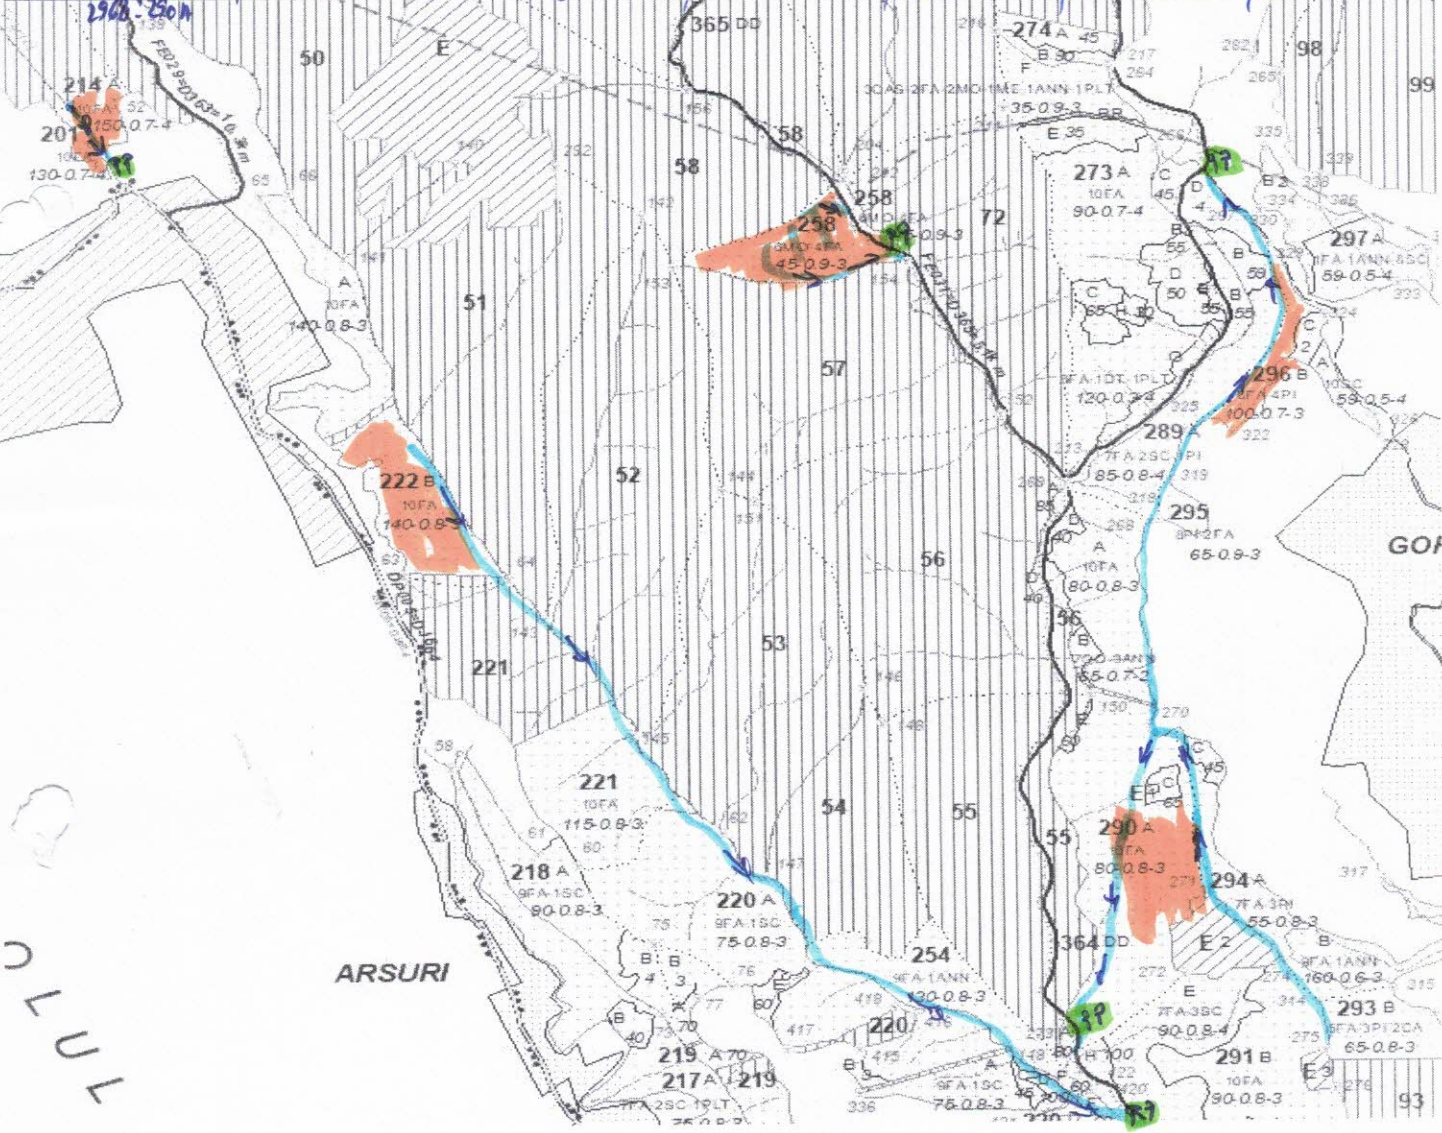

REGIA NAȚIONALĂ A PĂDURILOR – ROMSILVA

DIRECȚIA SILVICĂ GORJ

OCOLUL SILVIC RUNCU

telefon: 0253/278804; fax: 0253/278804; cod fiscal: 1590120;

Loc. RUNCU, str. Galciomita, nr. 86, e-mail: osruncu@targuuiu.rosilva.ro

SCHITA PARCHETULUI

Simboln.

PARTIDA NR. 178

SUMAL 2600164600040

UP	Ua	Volum mc	Suprafata ha	Fel taiere	Coordonate parchet		Coordonate platform primara	
					Lat N	Long E	Lat N	Long E
<i>2017/14</i>	<i>2228/218</i>	<i>86,10</i>	<i>35,39</i>	<i>Aci</i>	<i>45 17604</i>	<i>23 30784</i>	<i>45 154628</i>	<i>23 333823</i>

Legenda:

	Suprafata parchetului		Podet traversare
	Traseu de scos apropiat cu TAF		Stancarie
	Platforma primara		Delimitare parchet
	Arbori morti		Ochiuri de regenerare
	Parau		Drum auto forestier
	Drum tractor existent		Drum tractor necesar

SEF OCOLUL SILVIC RUNCU

FOND FORESTIER

INTOCMIT
Sej. Distr. Runcu