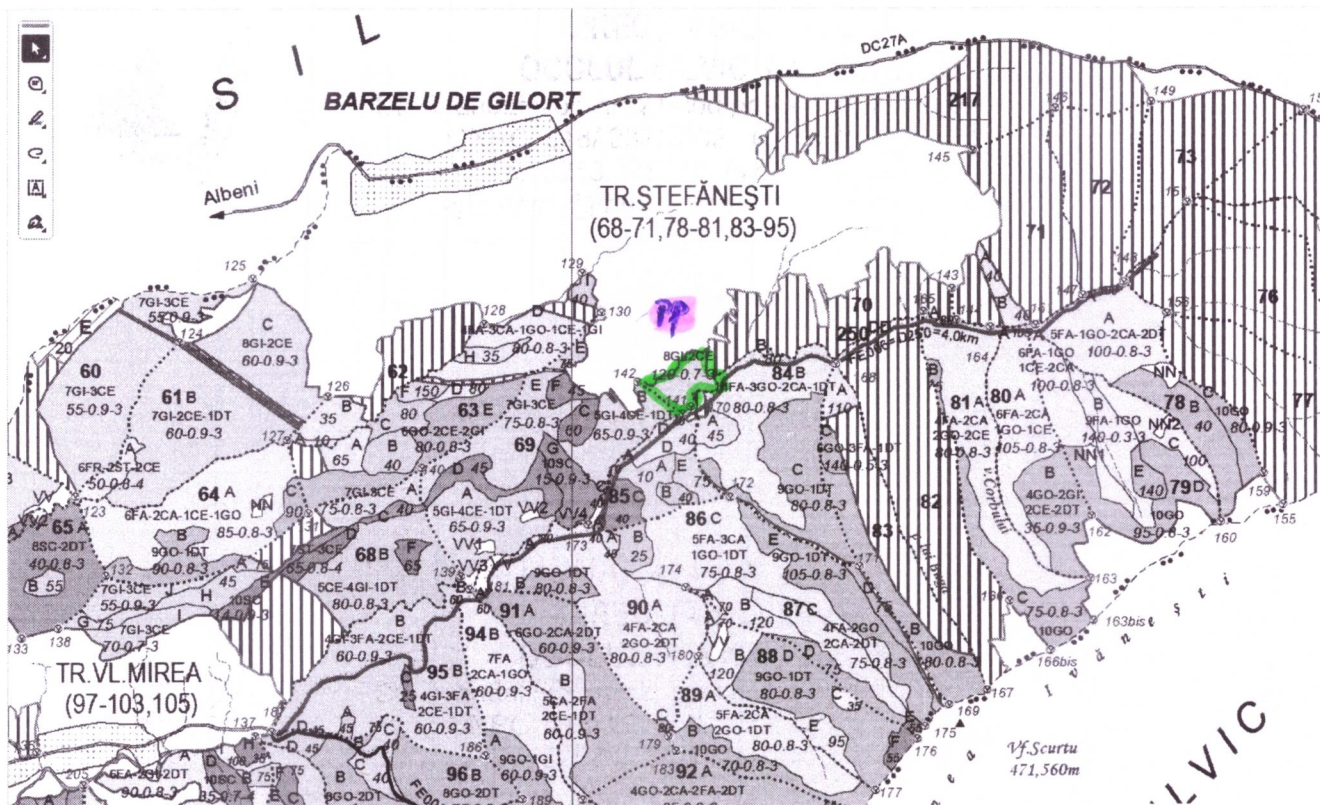

REGIA NAȚIONALĂ A PĂDURILOR – ROMSILVA
DIRECȚIA SILVICĂ GORJ
OCOLUL SILVIC CĂRBUNEȘTI

Str. Trandafirilor, nr. 21 cod poștal 215500, jud. Gorj
 ONRC: J18/ 237/2002 , CUI: RO 1590120
 Tel. 0253.378130, fax. 0253.379235

e-mail: oscarbunesti@targuiju.rosilva.ro, Pagina web: targuiju.rosilva.ro

SCHITA PARCHETULUI_UNGURELU
PARTIDA NR: 154 NR. SUMAL: 2500153714990

U.P.	u.a.	Volum, m ³	Suprafața, ha	Fel tăiere	Accesibilitate m	Coordonate parchet		Coordonate platformă primară	
						Lat ⁰ N	Long ⁰ E	Lat ⁰ N	Long ⁰ E
III	70	220.25	2.75	PRINCIPALE- PROGRESIVE 1	1001-1500	44.993196	23.608268	44.995506	23.608228