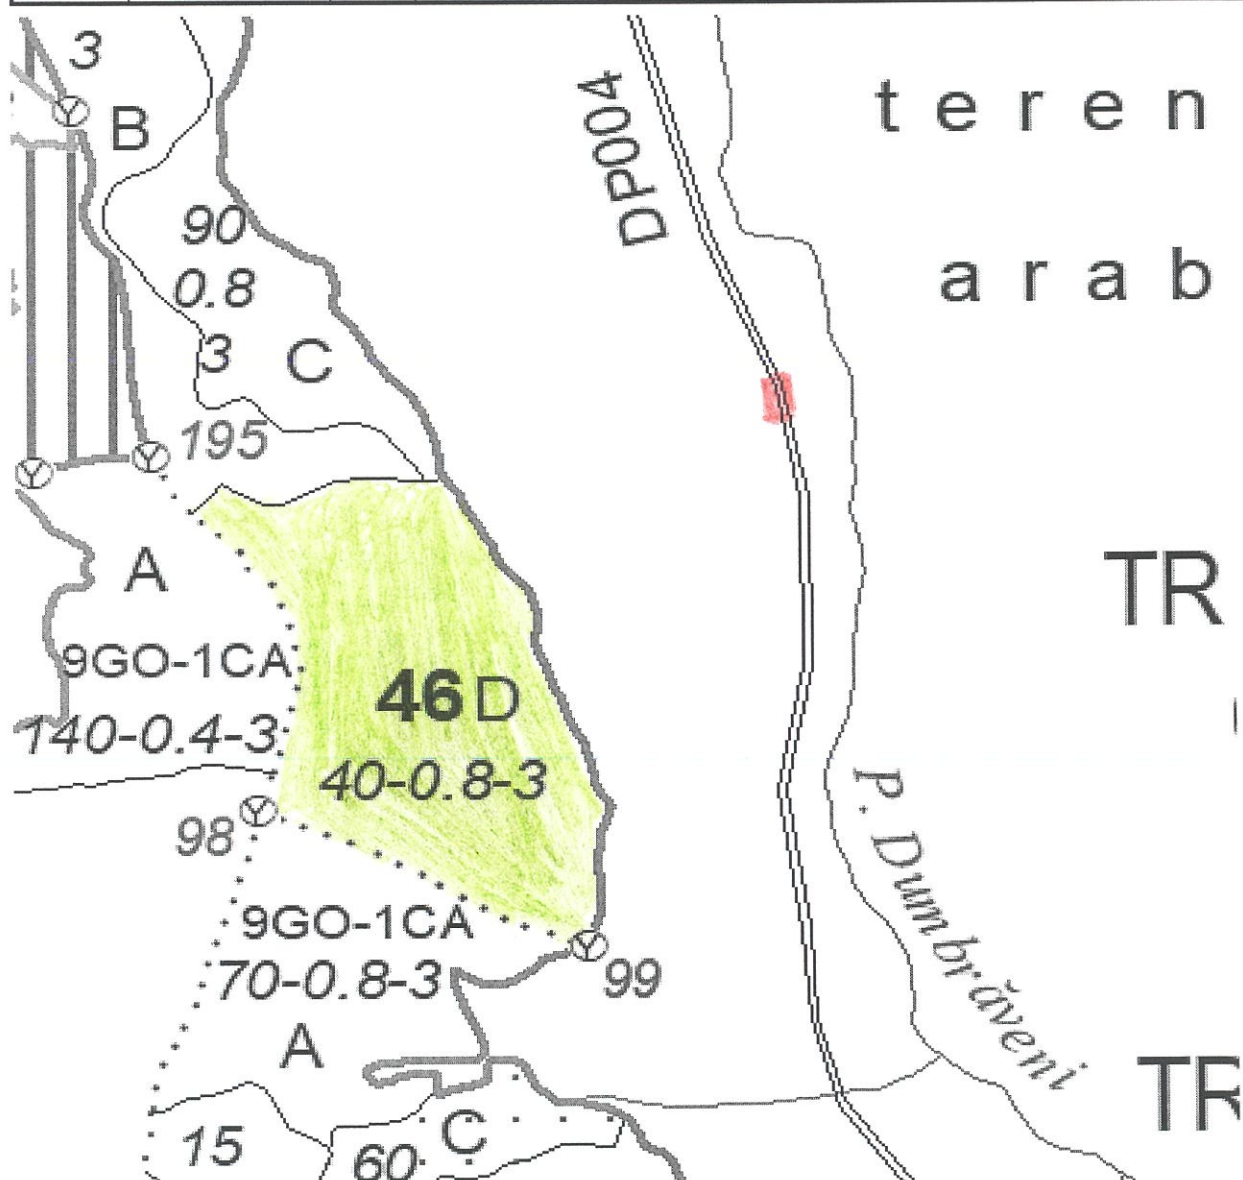

Schița partizii

Numar A.P.V. FOND	Numar A.P.V. SUMAL	UP	ua	Fel taiere	Coordonate geografice punct parchet	Coordonate geografice punct platforma primara
346	2300149101060	I	46D	rarituri	Latitudine:46.316679 Longitudine:24.642013	Latitudine:46.319020 Longitudine:24.645067

Suprafața parcursă

Platforma primară