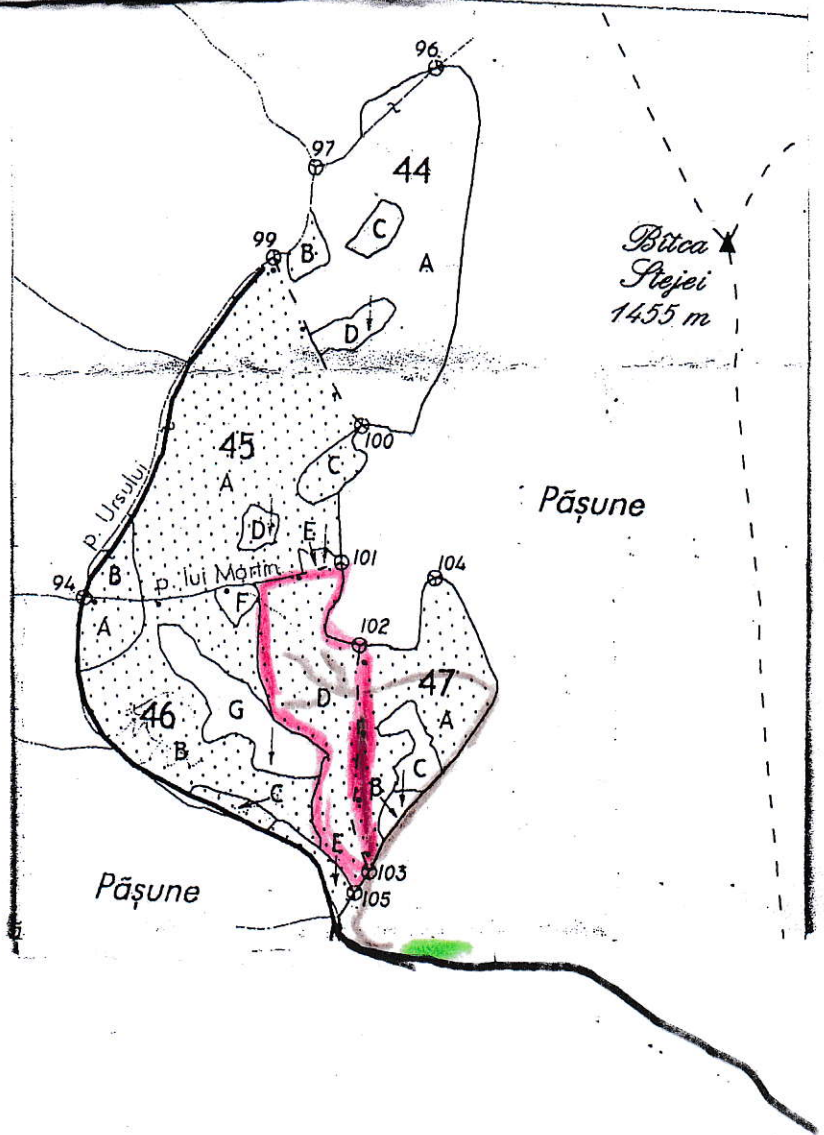

# SCHIȚA PARCHETULUI

## LEGENDA :

	Limită v. a 46A
	Drum tractat
	Platformă primară
	A.A.F. Vorodessa
	Dist. curs-apei 1000 m

17,091719  
 25,345263  
 17,086700  
 25,345800