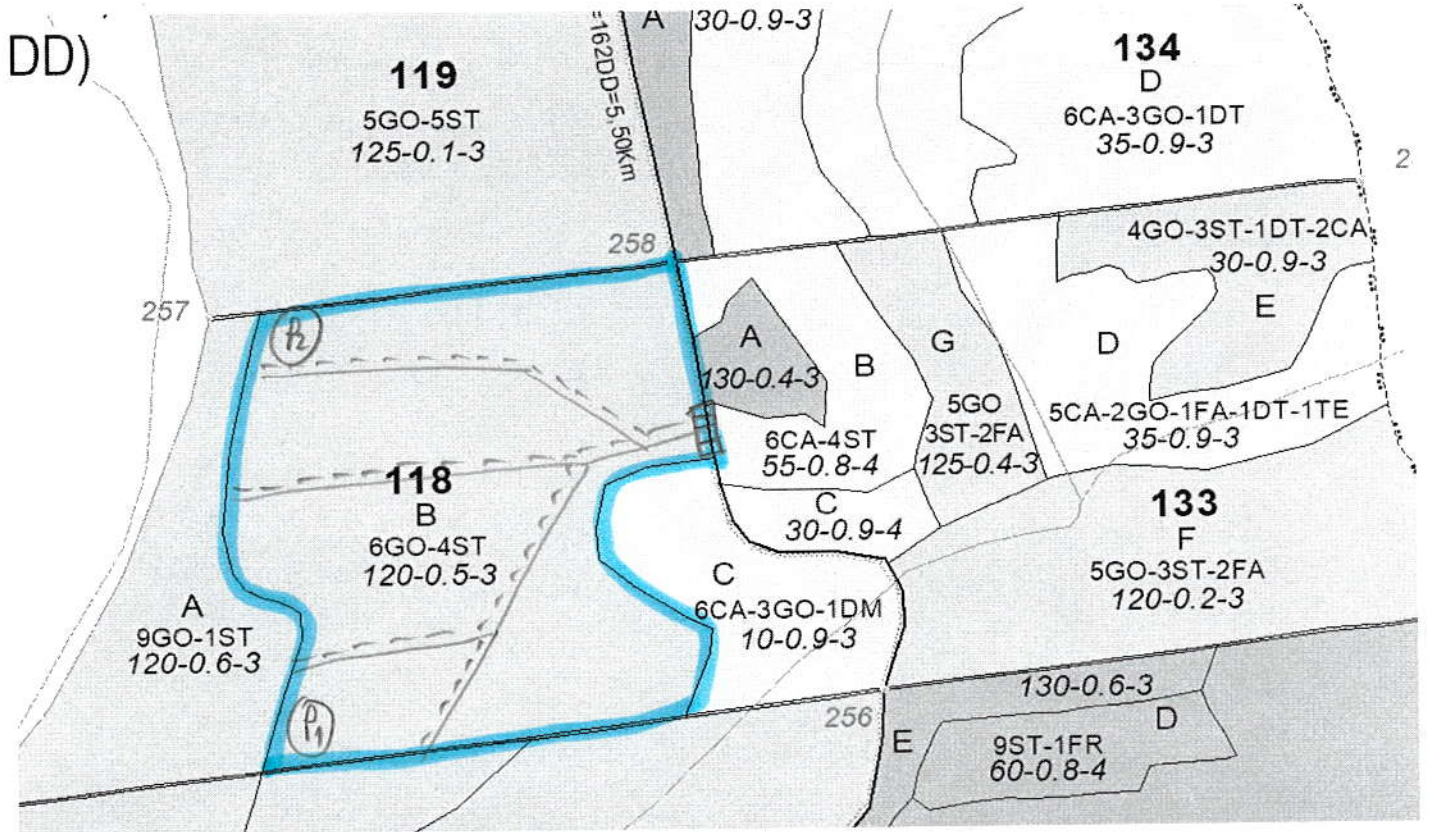

SCHITA PARCHETULUI SI A PLATFORMEI PRIMARE

A.P.V.	79/P	
U.P.	VII Gura Ocnitei	
u.a.	118B	
COORDONATE		
Parchet	44.921480	25.632087
Platforma Primara	44.922115	25.634236

- Parau (albastru)
- Coama
- o Borna parcelara
- Limita parcelara
- Limita u.a. (negru)
- o.o.o.o.o.o.o Limita de parchet
- Limita de sectiune (S)
- Limita de postata (P)
- ==== Drum auto
- Drum pentru tractoare
- ^^^ Funicular
- Platforma primara
- ↔ Cabana
- ☑ Remiza

ORDINEA DE LUCRU IN POSTATE	
DOBORAT	COLECTAT
P ₁	-
P ₂	P ₁
-	P ₂

INTOCMIT
 Data: 13.06.2024
 Nume prenume: Radu Daniel
 Semnatura: