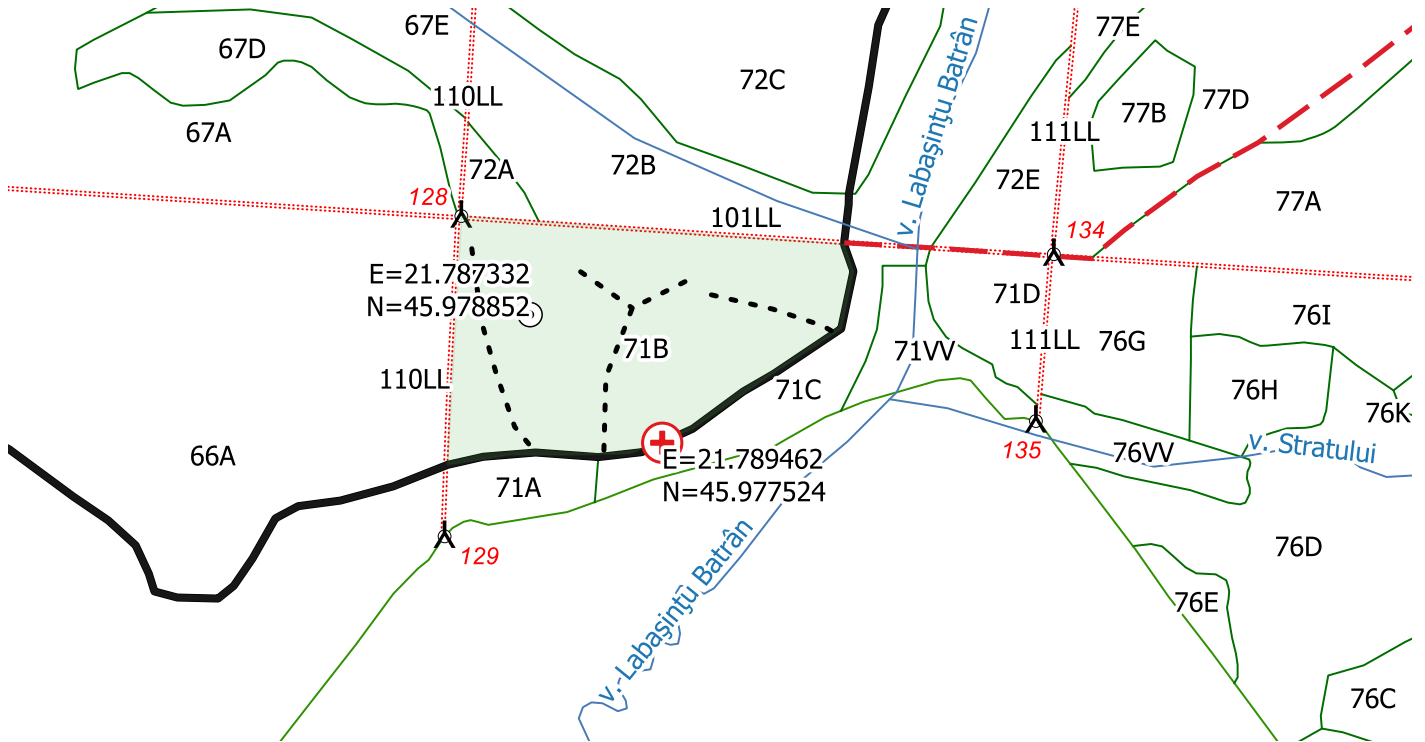

DIRECȚIA SILVICĂ ARAD
OCOLUL SILVIC LIPOVA
SCHIȚA PARCHETULUI
 Partida nr. 1160 / 2200238301920
 U.P. VII, u.a. 71B

Contează pentru viitor!

0 100 200 m

Legenda

- ⊙ centru parchet
- ⊕ platforma primara
- - - drum tractor existent [4]
- delimitare_parchet
- ▲ borne
- ape
- Drum forestier existent
- Drum forestier necesar
- Limita subparcela
- ⋯ Limita parcela
- Limita fond forestier stat
- parc_poly

tip	X_EST	Y_NORD
centru parchet	21.787332	45.978852
platforma primara	21.789462	45.977524

Resp. fond forestier,
 ing. Mitruș Mihai