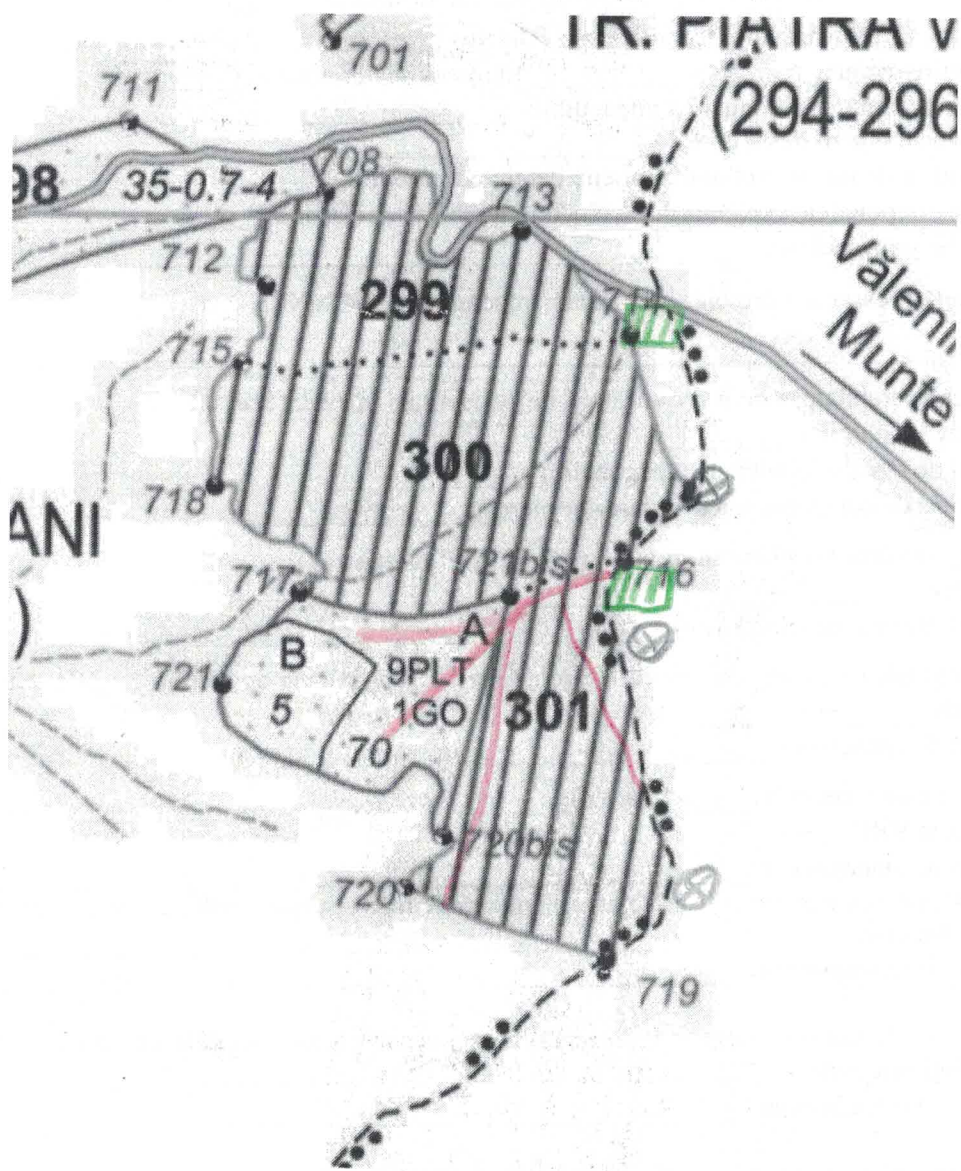

# Legende

-  - Platforma primara
-  - Drum tractor
-  - Proiecte - orientare

389 Rasi